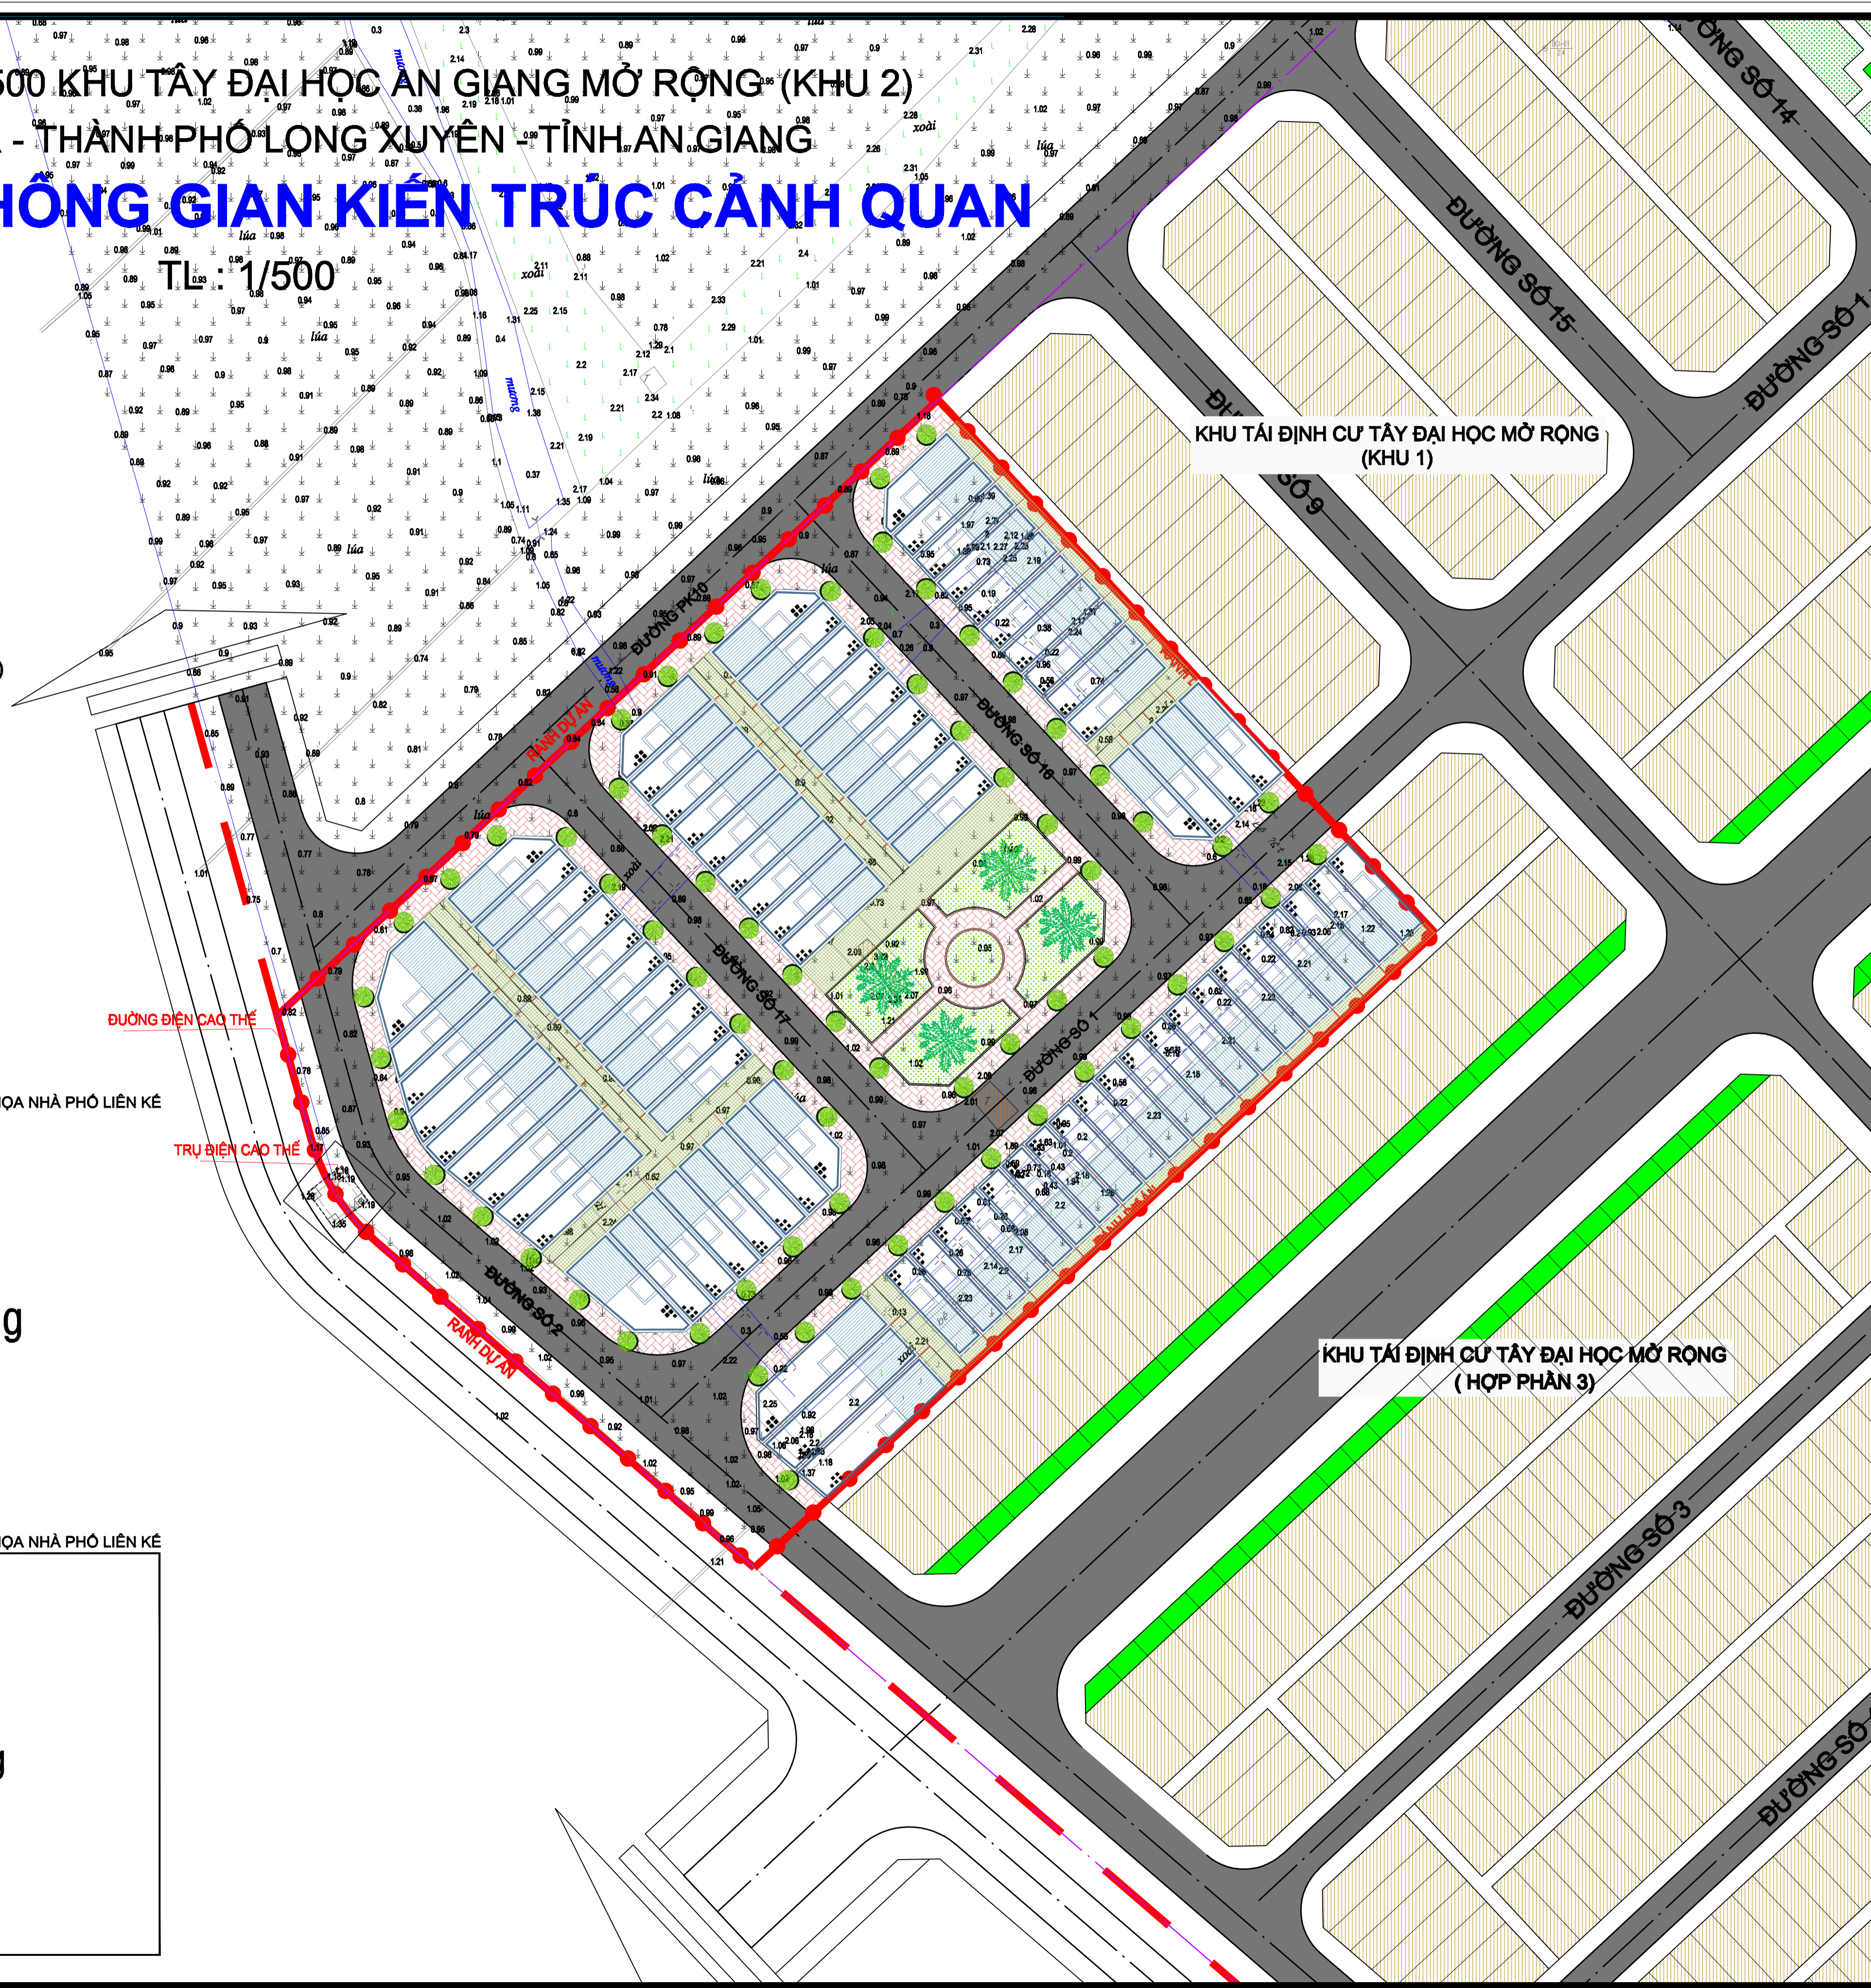

TỔNG MẶT BẰNG TL 1/500 KHU TÂY ĐẠI HỌC AN GIANG MỞ RỘNG (KHU 2)
 PHƯỜNG MỸ HÒA - THÀNH PHỐ LONG XUYÊN - TỈNH AN GIANG
SƠ ĐỒ TỔ CHỨC KHÔNG GIAN KIẾN TRÚC CẢNH QUAN

Tỉ lệ xích 0 10 30 50m

TL 1/500

GHI CHÚ:

-  ĐẤT Ở KHU TÂY ĐẠI HỌC MỞ RỘNG (KHU 1)
-  ĐẤT Ở LIÊN KẾ TÁI ĐỊNH CƯ
-  ĐẤT CÔNG VIÊN CÂY XANH
-  ĐẤT GIAO THÔNG
-  RANH ĐẤT GIỚI HẠN KHU VỰC QH

ẢNH MINH HỌA NHÀ PHỐ LIÊN KẾ

TRỤ ĐIỆN CAO THẾ

..\NHA LK VUON 3.jpg

ẢNH MINH HỌA NHÀ PHỐ LIÊN KẾ

..\BH-nha-rieng-PVI.jpg

CƠ QUAN PHÊ DUYỆT: ỦY BAN NHÂN DÂN THÀNH PHỐ LONG XUYÊN

KÈM THEO QUYẾT ĐỊNH SỐ NGÀY THÁNG NĂM

CƠ QUAN THỎA THUẬN: SỞ XÂY DỰNG TỈNH AN GIANG

KÈM THEO VĂN BẢN SỐ NGÀY THÁNG NĂM

TỔNG MẶT BẰNG TL 1/500 KHU TÂY ĐẠI HỌC AN GIANG MỞ RỘNG (KHU 2)

P. MỸ HÒA - THÀNH PHỐ LONG XUYÊN - TỈNH AN GIANG

TÊN BẢN VẼ:

SƠ ĐỒ TỔ CHỨC KHÔNG GIAN KIẾN TRÚC CẢNH QUAN

BẢN VẼ QH: 06 GHÉP: 1x1 TL: 1/500 2022