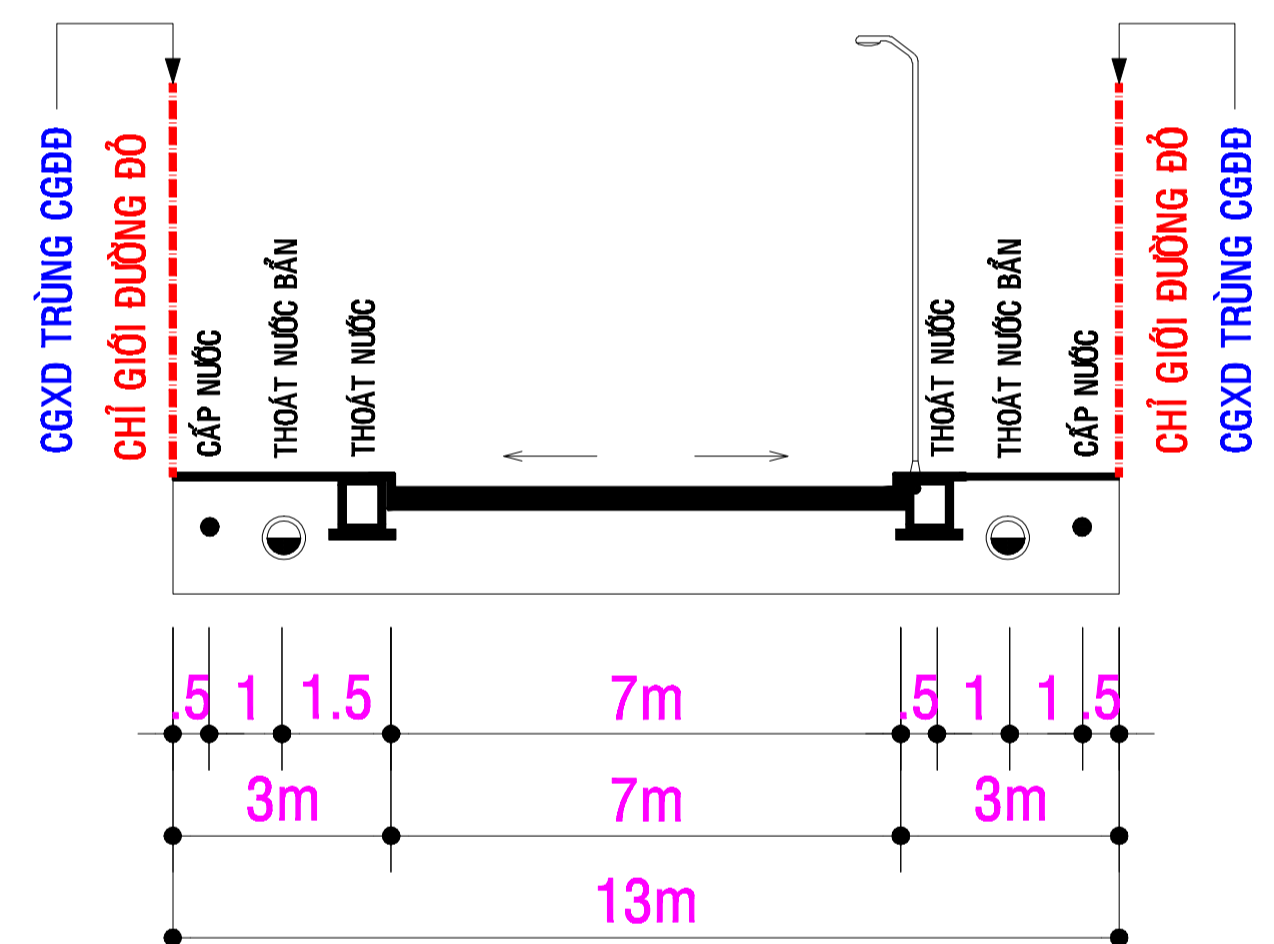

TỔNG MẶT BẰNG TL 1/500 KHU TÂY ĐẠI HỌC AN GIANG MỞ RỘNG (KHU 2)
 PHƯỜNG MỸ HÒA - THÀNH PHỐ LONG XUYÊN - TỈNH AN GIANG
BẢN ĐỒ QUY HOẠCH GIAO THÔNG
 TL: 1/500

Tỉ lệ xích 0 10 30 50m

MẶT CẮT 3-3
(ĐƯỜNG SỐ PK3)

MẶT CẮT 2-2
(ĐƯỜNG SỐ 2;16;17)

MẶT CẮT 1-1
(ĐƯỜNG SỐ 2)

KHU TÁI ĐỊNH CƯ TÂY ĐẠI HỌC MỞ RỘNG (KHU 1)

BẢNG THỐNG KÊ GIAO THÔNG

| STT | TÊN ĐƯỜNG | CHIỀU DÀI(m) | MẶT CẮT | DIỆN TÍCH(HA) | | | LỘ GIỚI (m) | Khoảng Lối |
|------------------|----------------|----------------|---------|---------------|-----------------|----|-------------|------------|
| | | | | LỀ | LÒNG | LỀ | | |
| 01 | ĐƯỜNG SỐ 1 | 126.5 | 2-2 | 4 | 7 | 4 | 15 | |
| 02 | ĐƯỜNG SỐ 2 | 110 | 1-1 | 3 | 7 | 3 | 13 | |
| 03 | ĐƯỜNG SỐ 16 | 82 | 2-2 | 3 | 7 | 3 | 13 | |
| 04 | ĐƯỜNG SỐ 17 | 82 | 2-2 | 3 | 7 | 3 | 13 | |
| 05 | HÈM THÔNG HÀNH | | | | 567,95 | | | |
| TỔNG CỘNG | | 393.5 M | | | 5.884,45 | | | |

GHI CHÚ:

- ĐẤT Ở KHU TÂY ĐẠI HỌC MỞ RỘNG (KHU 1)
- ĐẤT Ở LIÊN KẾ TÁI ĐỊNH CƯ
- ĐẤT CÔNG VIÊN CÂY XANH
- ĐẤT GIAO THÔNG
- RANH ĐẤT GIỚI HẠN KHU VỰC QH
- CHỈ GIỚI ĐƯỜNG ĐỎ
- CHỈ GIỚI XÂY DỰNG

CƠ QUAN PHÊ DUYỆT: ỦY BAN NHÂN DÂN THÀNH PHỐ LONG XUYÊN

TÊN BẢN VẼ:

BẢN ĐỒ QUI HOẠCH GIAO THÔNG

BẢN VẼ QH: 05 GHÉP: 1x1 TL: 1/500 2022

THỂ HIỆN: NGUYỄN VĂN TÙNG

THIẾT KẾ: KS. TRƯƠNG PHƯỚC PHÚ

CHỦ TRÌ: KS. TRƯƠNG PHƯỚC PHÚ

Q.L. KỸ THUẬT: KS. NGUYỄN TRỌNG AN

GIÁM ĐỐC ĐƠN VỊ THIẾT KẾ