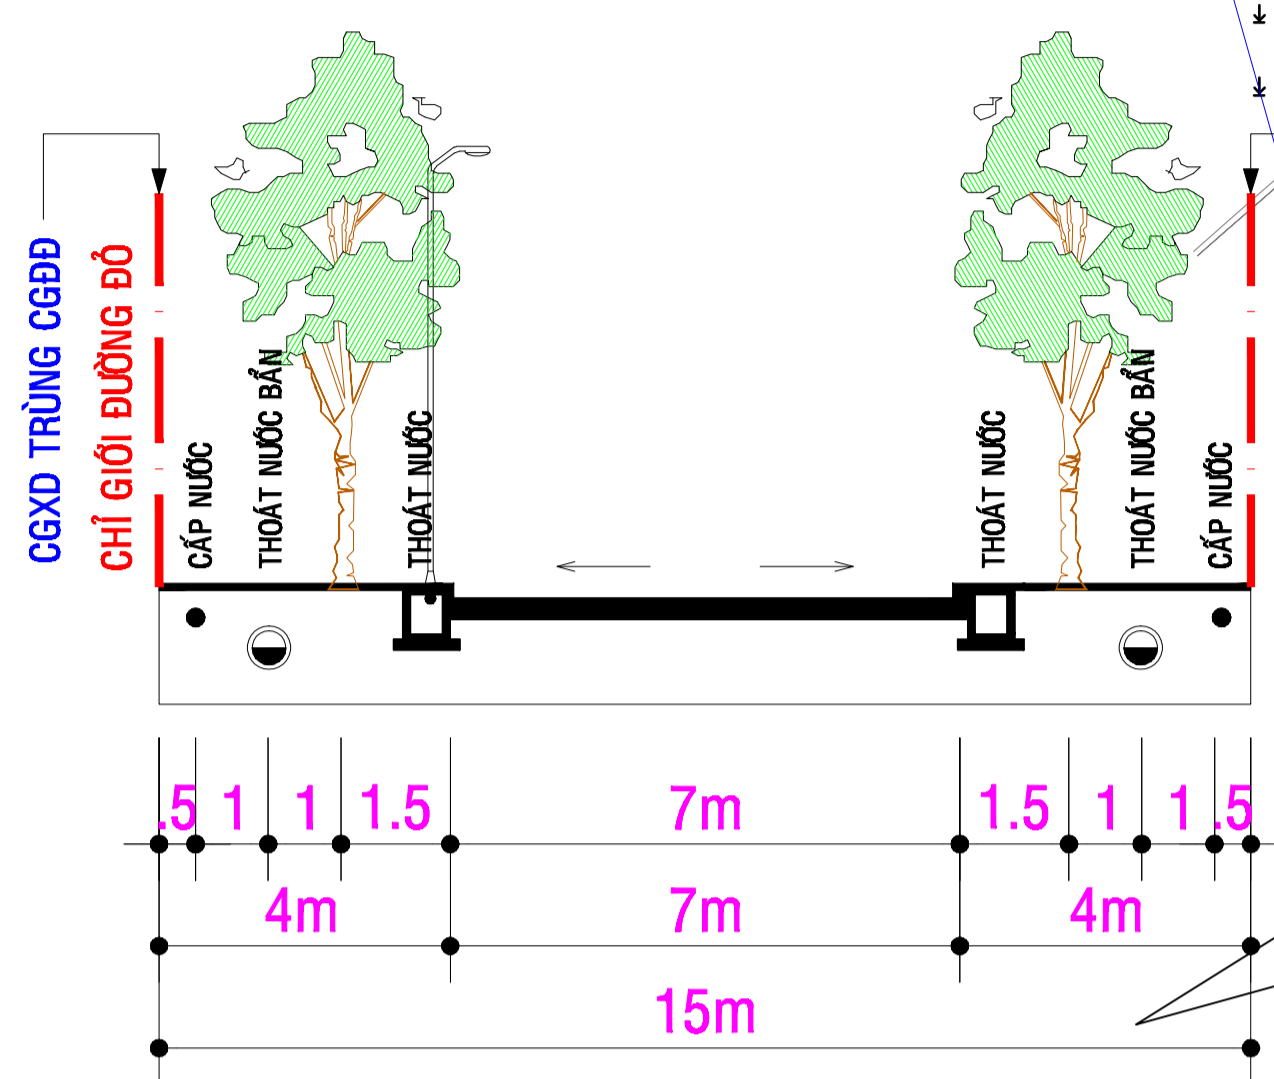

TỔNG MẶT BẰNG TL 1/500 KHU TÂY ĐẠI HỌC AN GIANG MỞ RỘNG (KHU 2)
 PHƯỜNG MỸ HÒA - THÀNH PHỐ LONG XUYÊN - TỈNH AN GIANG
BẢN ĐỒ QUY HOẠCH GIAO THÔNG
 TL: 1/500

Tỉ lệ xích 0 10 30 50m

MẶT CẮT 3-3
(ĐƯỜNG SỐ PK3)

MẶT CẮT 2-2
(ĐƯỜNG SỐ 2;16;17)

MẶT CẮT 1-1
(ĐƯỜNG SỐ 2)

KHU TÁI ĐỊNH CƯ TÂY ĐẠI HỌC MỞ RỘNG (KHU 1)

BẢNG THỐNG KÊ GIAO THÔNG

| STT | TÊN ĐƯỜNG | CHIỀU DÀI(m) | MẶT CẮT | DIỆN TÍCH(HA) | | | LỘ GIỚI (m) | Khoảng Lối |
|------------------|----------------|----------------|---------|---------------|-----------------|----|-------------|------------|
| | | | | LỀ | LÒNG | LỀ | | |
| 01 | ĐƯỜNG SỐ 1 | 126.5 | 2-2 | 4 | 7 | 4 | 15 | |
| 02 | ĐƯỜNG SỐ 2 | 110 | 1-1 | 3 | 7 | 3 | 13 | |
| 03 | ĐƯỜNG SỐ 16 | 82 | 2-2 | 3 | 7 | 3 | 13 | |
| 04 | ĐƯỜNG SỐ 17 | 82 | 2-2 | 3 | 7 | 3 | 13 | |
| 05 | HÈM THÔNG HÀNH | | | | 567,95 | | | |
| TỔNG CỘNG | | 393.5 M | | | 5.884,45 | | | |

GHI CHÚ:

- ĐẤT Ở KHU TÂY ĐẠI HỌC MỞ RỘNG (KHU 1)
- ĐẤT Ở LIÊN KẾ TÁI ĐỊNH CƯ
- ĐẤT CÔNG VIÊN CÂY XANH
- ĐẤT GIAO THÔNG
- RANH ĐẤT GIỚI HẠN KHU VỰC QH
- CHỈ GIỚI ĐƯỜNG ĐỎ
- CHỈ GIỚI XÂY DỰNG

CƠ QUAN PHÊ DUYỆT: ỦY BAN NHÂN DÂN THÀNH PHỐ LONG XUYÊN

TÊN BẢN VẼ:

BẢN ĐỒ QUI HOẠCH GIAO THÔNG

BẢN VẼ QH: 05 GHÉP: 1x1 TL: 1/500 2022

THỂ HIỆN: NGUYỄN VĂN TÙNG

THIẾT KẾ: KS. TRƯƠNG PHƯỚC PHÚ

CHỦ TRÌ: KS. TRƯƠNG PHƯỚC PHÚ

Q.L. KỸ THUẬT: KS. NGUYỄN TRỌNG AN

GIÁM ĐỐC ĐƠN VỊ THIẾT KẾ