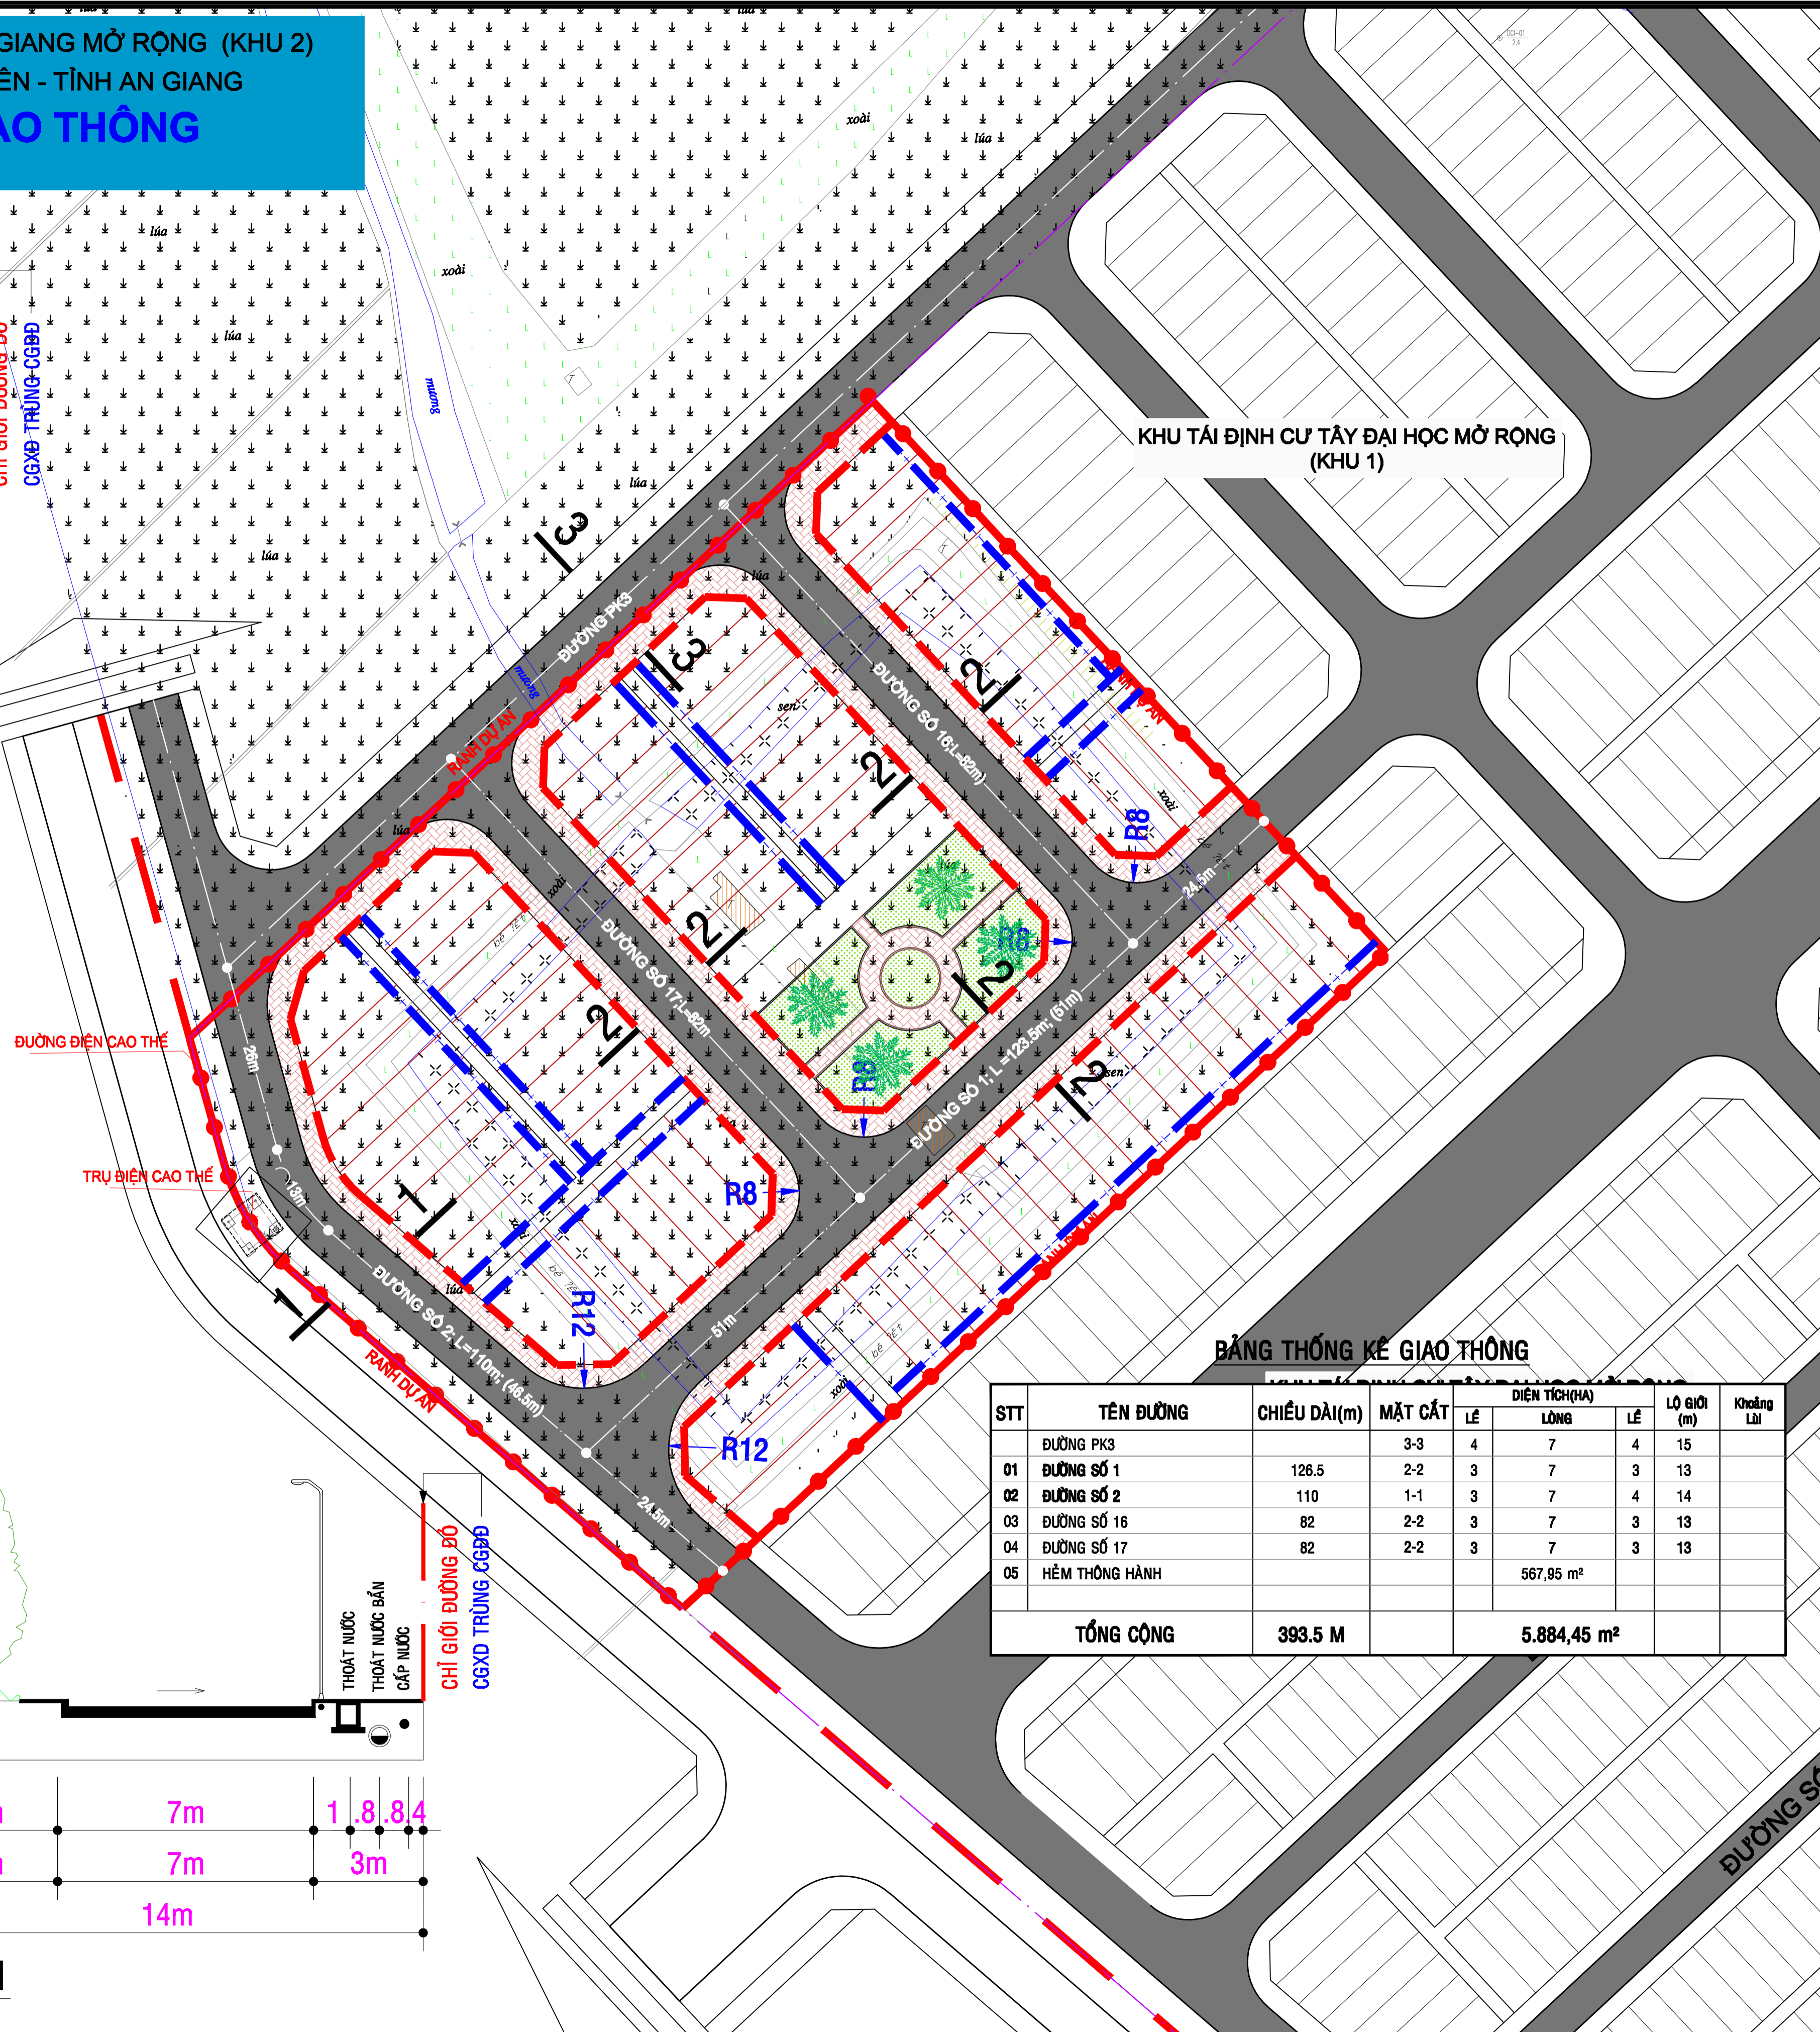

TỔNG MẶT BẰNG TL 1/500 KHU TÂY ĐẠI HỌC AN GIANG MỞ RỘNG (KHU 2)
 PHƯỜNG MỸ HÒA - THÀNH PHỐ LONG XUYÊN - TỈNH AN GIANG
BẢN ĐỒ QUY HOẠCH GIAO THÔNG
 TL: 1/500

Tỉ lệ xích 0 10 30 50m

MẶT CẮT 3-3
(ĐƯỜNG SỐ PK3)

MẶT CẮT 2-2
(ĐƯỜNG SỐ 2;16;17)

MẶT CẮT 1-1
(ĐƯỜNG SỐ 2)

KHU TÁI ĐỊNH CƯ TÂY ĐẠI HỌC MỞ RỘNG (KHU 1)

BẢNG THỐNG KÊ GIAO THÔNG

| STT | TÊN ĐƯỜNG | CHIỀU DÀI(m) | MẶT CẮT | DIỆN TÍCH(HA) | | | LỘ GIỚI (m) | Khoảng Lối |
|------------------|----------------|----------------|---------|---------------|-----------------|----|-------------|------------|
| | | | | LỀ | LÒNG | LỀ | | |
| 01 | ĐƯỜNG SỐ 1 | 126.5 | 2-2 | 4 | 7 | 4 | 15 | |
| 02 | ĐƯỜNG SỐ 2 | 110 | 1-1 | 3 | 7 | 3 | 13 | |
| 03 | ĐƯỜNG SỐ 16 | 82 | 2-2 | 3 | 7 | 3 | 13 | |
| 04 | ĐƯỜNG SỐ 17 | 82 | 2-2 | 3 | 7 | 3 | 13 | |
| 05 | HÈM THÔNG HÀNH | | | | 567,95 | | | |
| TỔNG CỘNG | | 393.5 M | | | 5.884,45 | | | |

GHI CHÚ:

- ĐẤT Ở KHU TÂY ĐẠI HỌC MỞ RỘNG (KHU 1)
- ĐẤT Ở LIÊN KẾ TÁI ĐỊNH CƯ
- ĐẤT CÔNG VIÊN CÂY XANH
- ĐẤT GIAO THÔNG
- RANH ĐẤT GIỚI HẠN KHU VỰC QH
- CHỈ GIỚI ĐƯỜNG ĐỎ
- CHỈ GIỚI XÂY DỰNG

CƠ QUAN PHÊ DUYỆT: ỦY BAN NHÂN DÂN THÀNH PHỐ LONG XUYÊN

CHỦ ĐẦU TƯ: BAN QUIDA ĐẦU TƯ VÀ XD KHU VỰC TP. LONG XUYÊN

KÈM THEO TỜ TRÌNH SỐ NGÀY THÁNG NĂM

CÔNG TRÌNH - ĐỊA ĐIỂM:

TỔNG MẶT BẰNG TL 1/500 KHU TÂY ĐẠI HỌC AN GIANG MỞ RỘNG (KHU 2)

P. MỸ HÒA - THÀNH PHỐ LONG XUYÊN - TỈNH AN GIANG