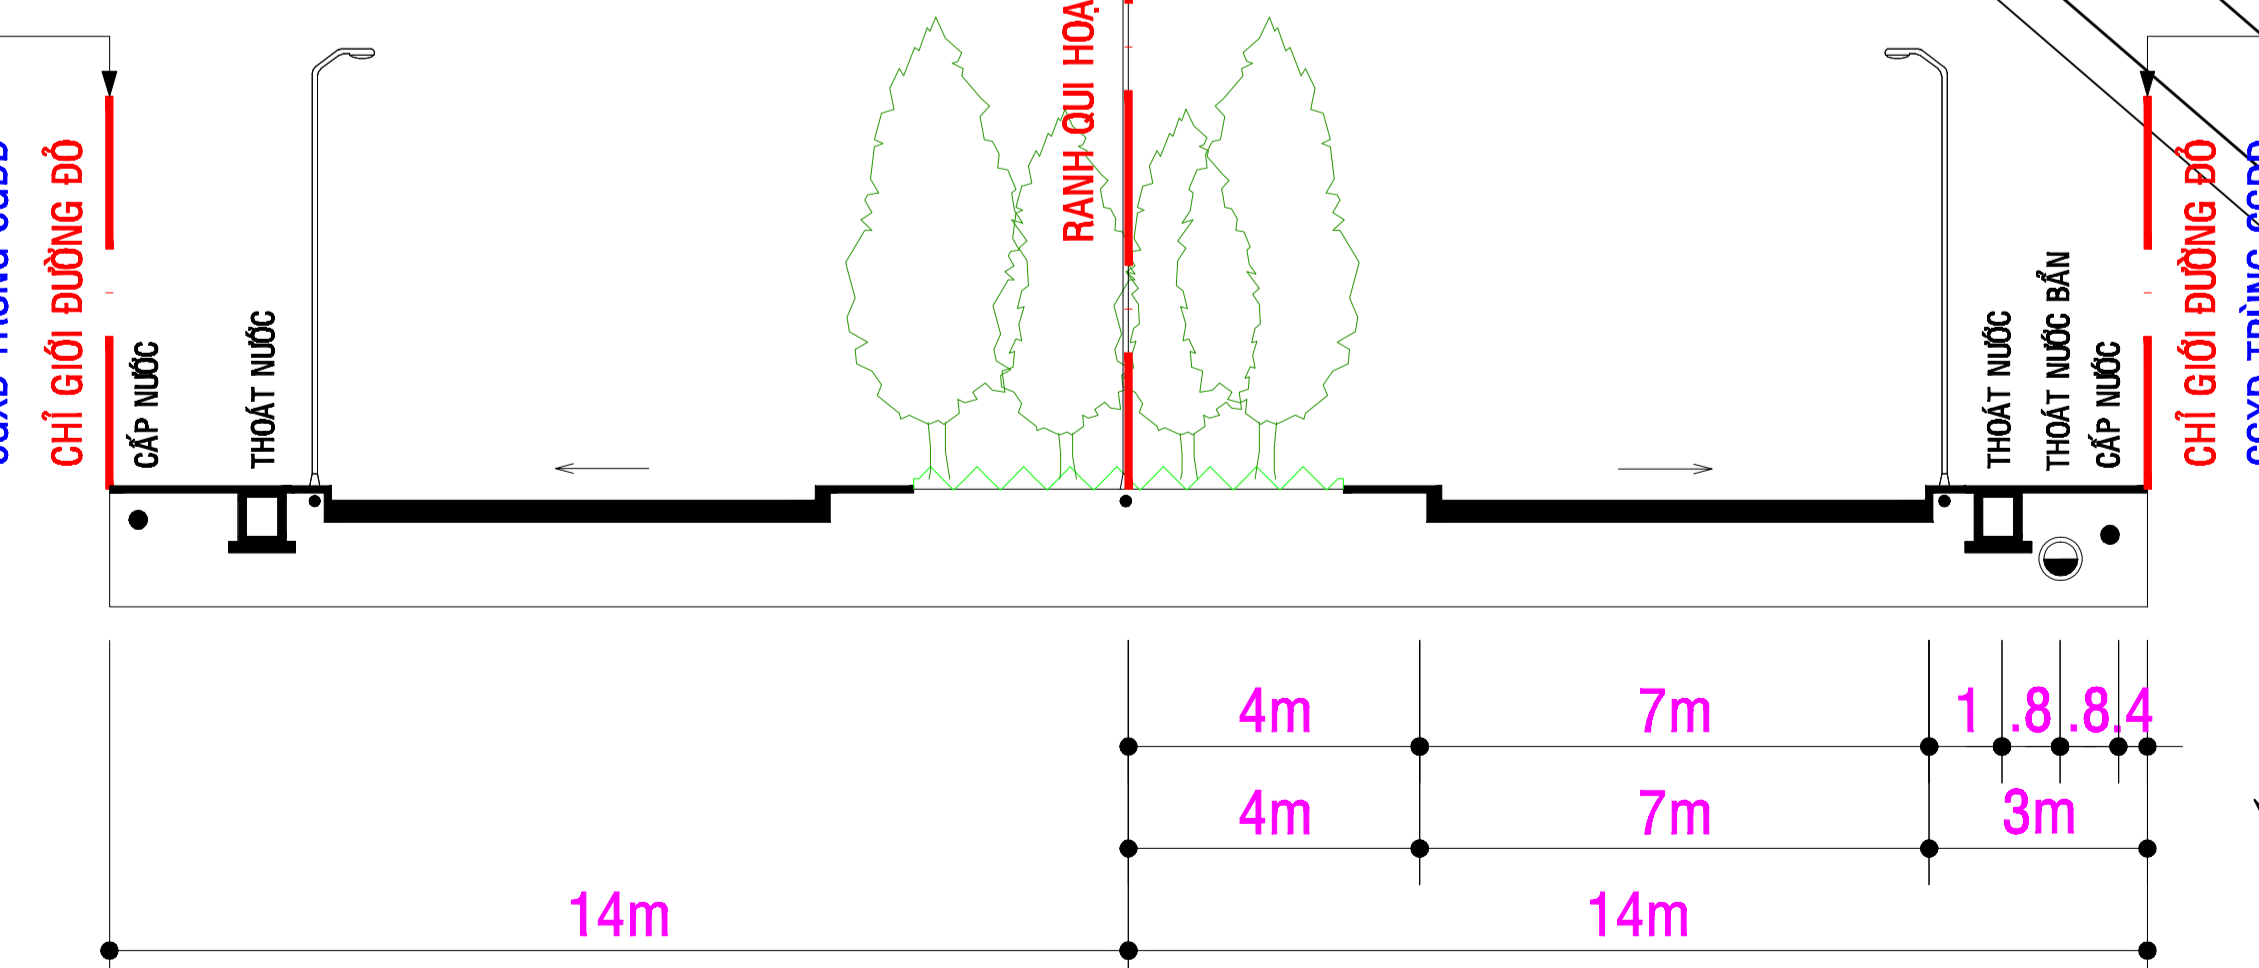

TỔNG MẶT BẰNG TL 1/500 KHU TÂY ĐẠI HỌC AN GIANG MỞ RỘNG (KHU 2)
 PHƯỜNG MỸ HÒA - THÀNH PHỐ LONG XUYÊN - TỈNH AN GIANG
BẢN ĐỒ QUY HOẠCH GIAO THÔNG
 TL: 1/500

Tỉ lệ xích 0 10 30 50m

MẶT CẮT 3-3
(ĐƯỜNG SỐ PK3)

MẶT CẮT 2-2
(ĐƯỜNG SỐ 2;16;17)

MẶT CẮT 1-1
(ĐƯỜNG SỐ 2)

KHU TÁI ĐỊNH CƯ TÂY ĐẠI HỌC MỞ RỘNG (KHU 1)

BẢNG THỐNG KÊ GIAO THÔNG

| STT | TÊN ĐƯỜNG | CHIỀU DÀI(m) | MẶT CẮT | DIỆN TÍCH(HA) | | | LỘ GIỚI (m) | Khoảng Lối |
|------------------|----------------|----------------|---------|---------------|-----------------|----|-------------|------------|
| | | | | LỀ | LÒNG | LỀ | | |
| 01 | ĐƯỜNG SỐ 1 | 126.5 | 2-2 | 4 | 7 | 4 | 15 | |
| 02 | ĐƯỜNG SỐ 2 | 110 | 1-1 | 3 | 7 | 3 | 13 | |
| 03 | ĐƯỜNG SỐ 16 | 82 | 2-2 | 3 | 7 | 3 | 13 | |
| 04 | ĐƯỜNG SỐ 17 | 82 | 2-2 | 3 | 7 | 3 | 13 | |
| 05 | HÈM THÔNG HÀNH | | | | 567,95 | | | |
| TỔNG CỘNG | | 393.5 M | | | 5.884,45 | | | |

GHI CHÚ:

- ĐẤT Ở KHU TÂY ĐẠI HỌC MỞ RỘNG (KHU 1)
- ĐẤT Ở LIÊN KẾ TÁI ĐỊNH CƯ
- ĐẤT CÔNG VIÊN CÂY XANH
- ĐẤT GIAO THÔNG
- RANH ĐẤT GIỚI HẠN KHU VỰC QH
- CHỈ GIỚI ĐƯỜNG ĐỎ
- CHỈ GIỚI XÂY DỰNG

CƠ QUAN PHÊ DUYỆT: ỦY BAN NHÂN DÂN THÀNH PHỐ LONG XUYÊN

CHỦ ĐẦU TƯ: BAN QUIDA ĐẦU TƯ VÀ XD KHU VỰC TP. LONG XUYÊN

KÈM THEO TỜ TRÌNH SỐ NGÀY THÁNG NĂM

CÔNG TRÌNH - ĐỊA ĐIỂM:

TỔNG MẶT BẰNG TL 1/500 KHU TÂY ĐẠI HỌC AN GIANG MỞ RỘNG (KHU 2)

P. MỸ HÒA - THÀNH PHỐ LONG XUYÊN - TỈNH AN GIANG