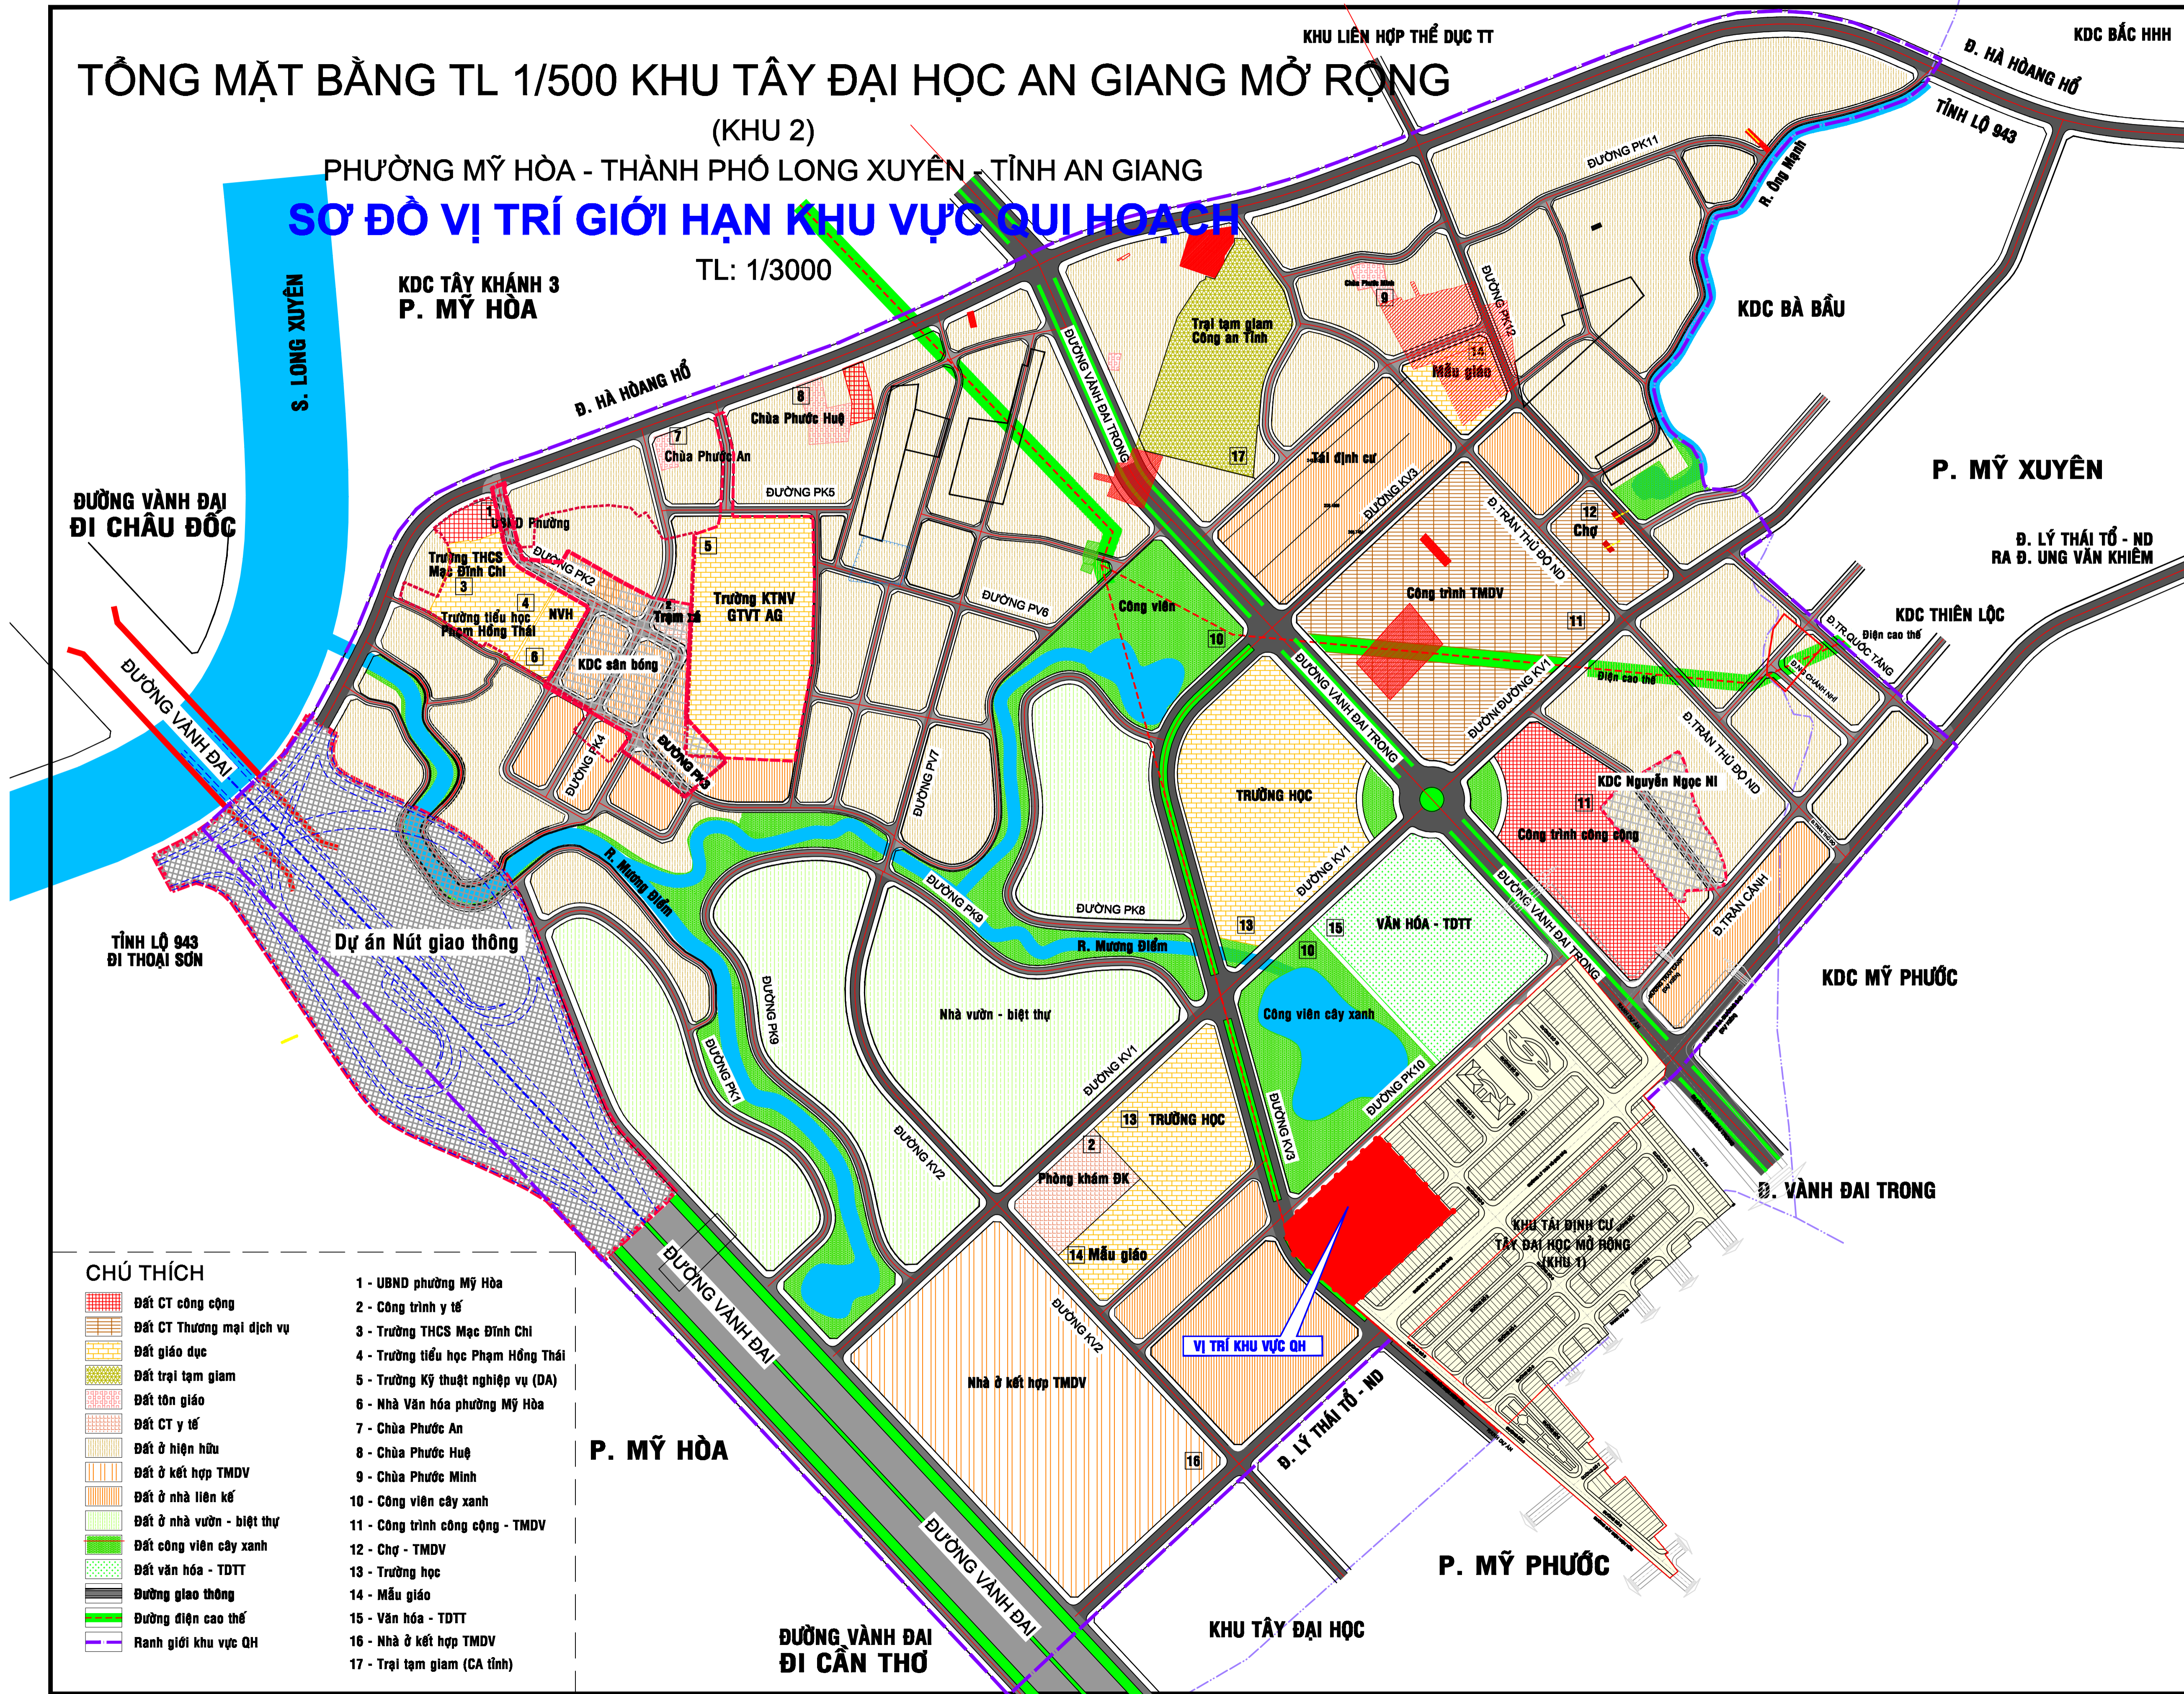

TỔNG MẶT BẰNG TL 1/500 KHU TÂY ĐẠI HỌC AN GIANG MỞ RỘNG

(KHU 2)

PHƯỜNG MỸ HÒA - THÀNH PHỐ LONG XUYỀN - TỈNH AN GIANG

SƠ ĐỒ VỊ TRÍ GIỚI HẠN KHU VỰC QUI HOẠCH

TL: 1/3000

KDC TÂY KHÁNH 3
P. MỸ HÒA

TL - 1/2000

- CHÚ THÍCH**
- 1 - UBND phường Mỹ Hòa
 - 2 - Công trình y tế
 - 3 - Trường THCS Mạc Đĩnh Chi
 - 4 - Trường tiểu học Phạm Hồng Thái
 - 5 - Trường Kỹ thuật nghiệp vụ (DA)
 - 6 - Nhà Văn hóa phường Mỹ Hòa
 - 7 - Chùa Phước An
 - 8 - Chùa Phước Huệ
 - 9 - Chùa Phước Minh
 - 10 - Công viên cây xanh
 - 11 - Công trình công cộng - TMDV
 - 12 - Chợ - TMDV
 - 13 - Trường học
 - 14 - Mẫu giáo
 - 15 - Văn hóa - TDTT
 - 16 - Nhà ở kết hợp TMDV
 - 17 - Trại tạm giam (CA tỉnh)

CƠ QUAN PHÊ DUYỆT: ỦY BAN NHÂN DÂN THÀNH PHỐ LONG XUYỀN

KÈM THEO QUYẾT ĐỊNH SỐ NGÀY THÁNG NĂM

CƠ QUAN THỎA THUẬN: SỞ XÂY DỰNG TỈNH AN GIANG

KÈM THEO VĂN BẢN SỐ NGÀY THÁNG NĂM

CƠ QUAN THẨM ĐỊNH: PHÒNG QUẢN LÝ ĐÔ THỊ TP. LONG XUYỀN

KÈM THEO VĂN BẢN SỐ NGÀY THÁNG NĂM

CHỦ ĐẦU TƯ: BAN QLDA ĐẦU TƯ VÀ XD KHU VỰC TP. LONG XUYỀN

KÈM THEO TỜ TRÌNH SỐ NGÀY THÁNG NĂM

CÔNG TRÌNH - ĐỊA ĐIỂM:
TỔNG MẶT BẰNG TL 1/500 KHU TÂY ĐẠI HỌC AN GIANG MỞ RỘNG (KHU 2)
P. MỸ HÒA - THÀNH PHỐ LONG XUYỀN - TỈNH AN GIANG

TÊN BẢN VẼ:
SƠ ĐỒ VỊ TRÍ GIỚI HẠN KHU VỰC QUI HOẠCH

BẢN VẼ QH: 01	GHÉP: 1x1	TL: 1/3000/2020
THỂ HIỆN	NGUYỄN VĂN TÙNG		
THIẾT KẾ	KTS. PHAN HỮU GIANG		
CHỦ TRÌ	KTS. NGUYỄN ANH HUY		
QL KỸ THUẬT	KS. NGUYỄN TRỌNG AN		