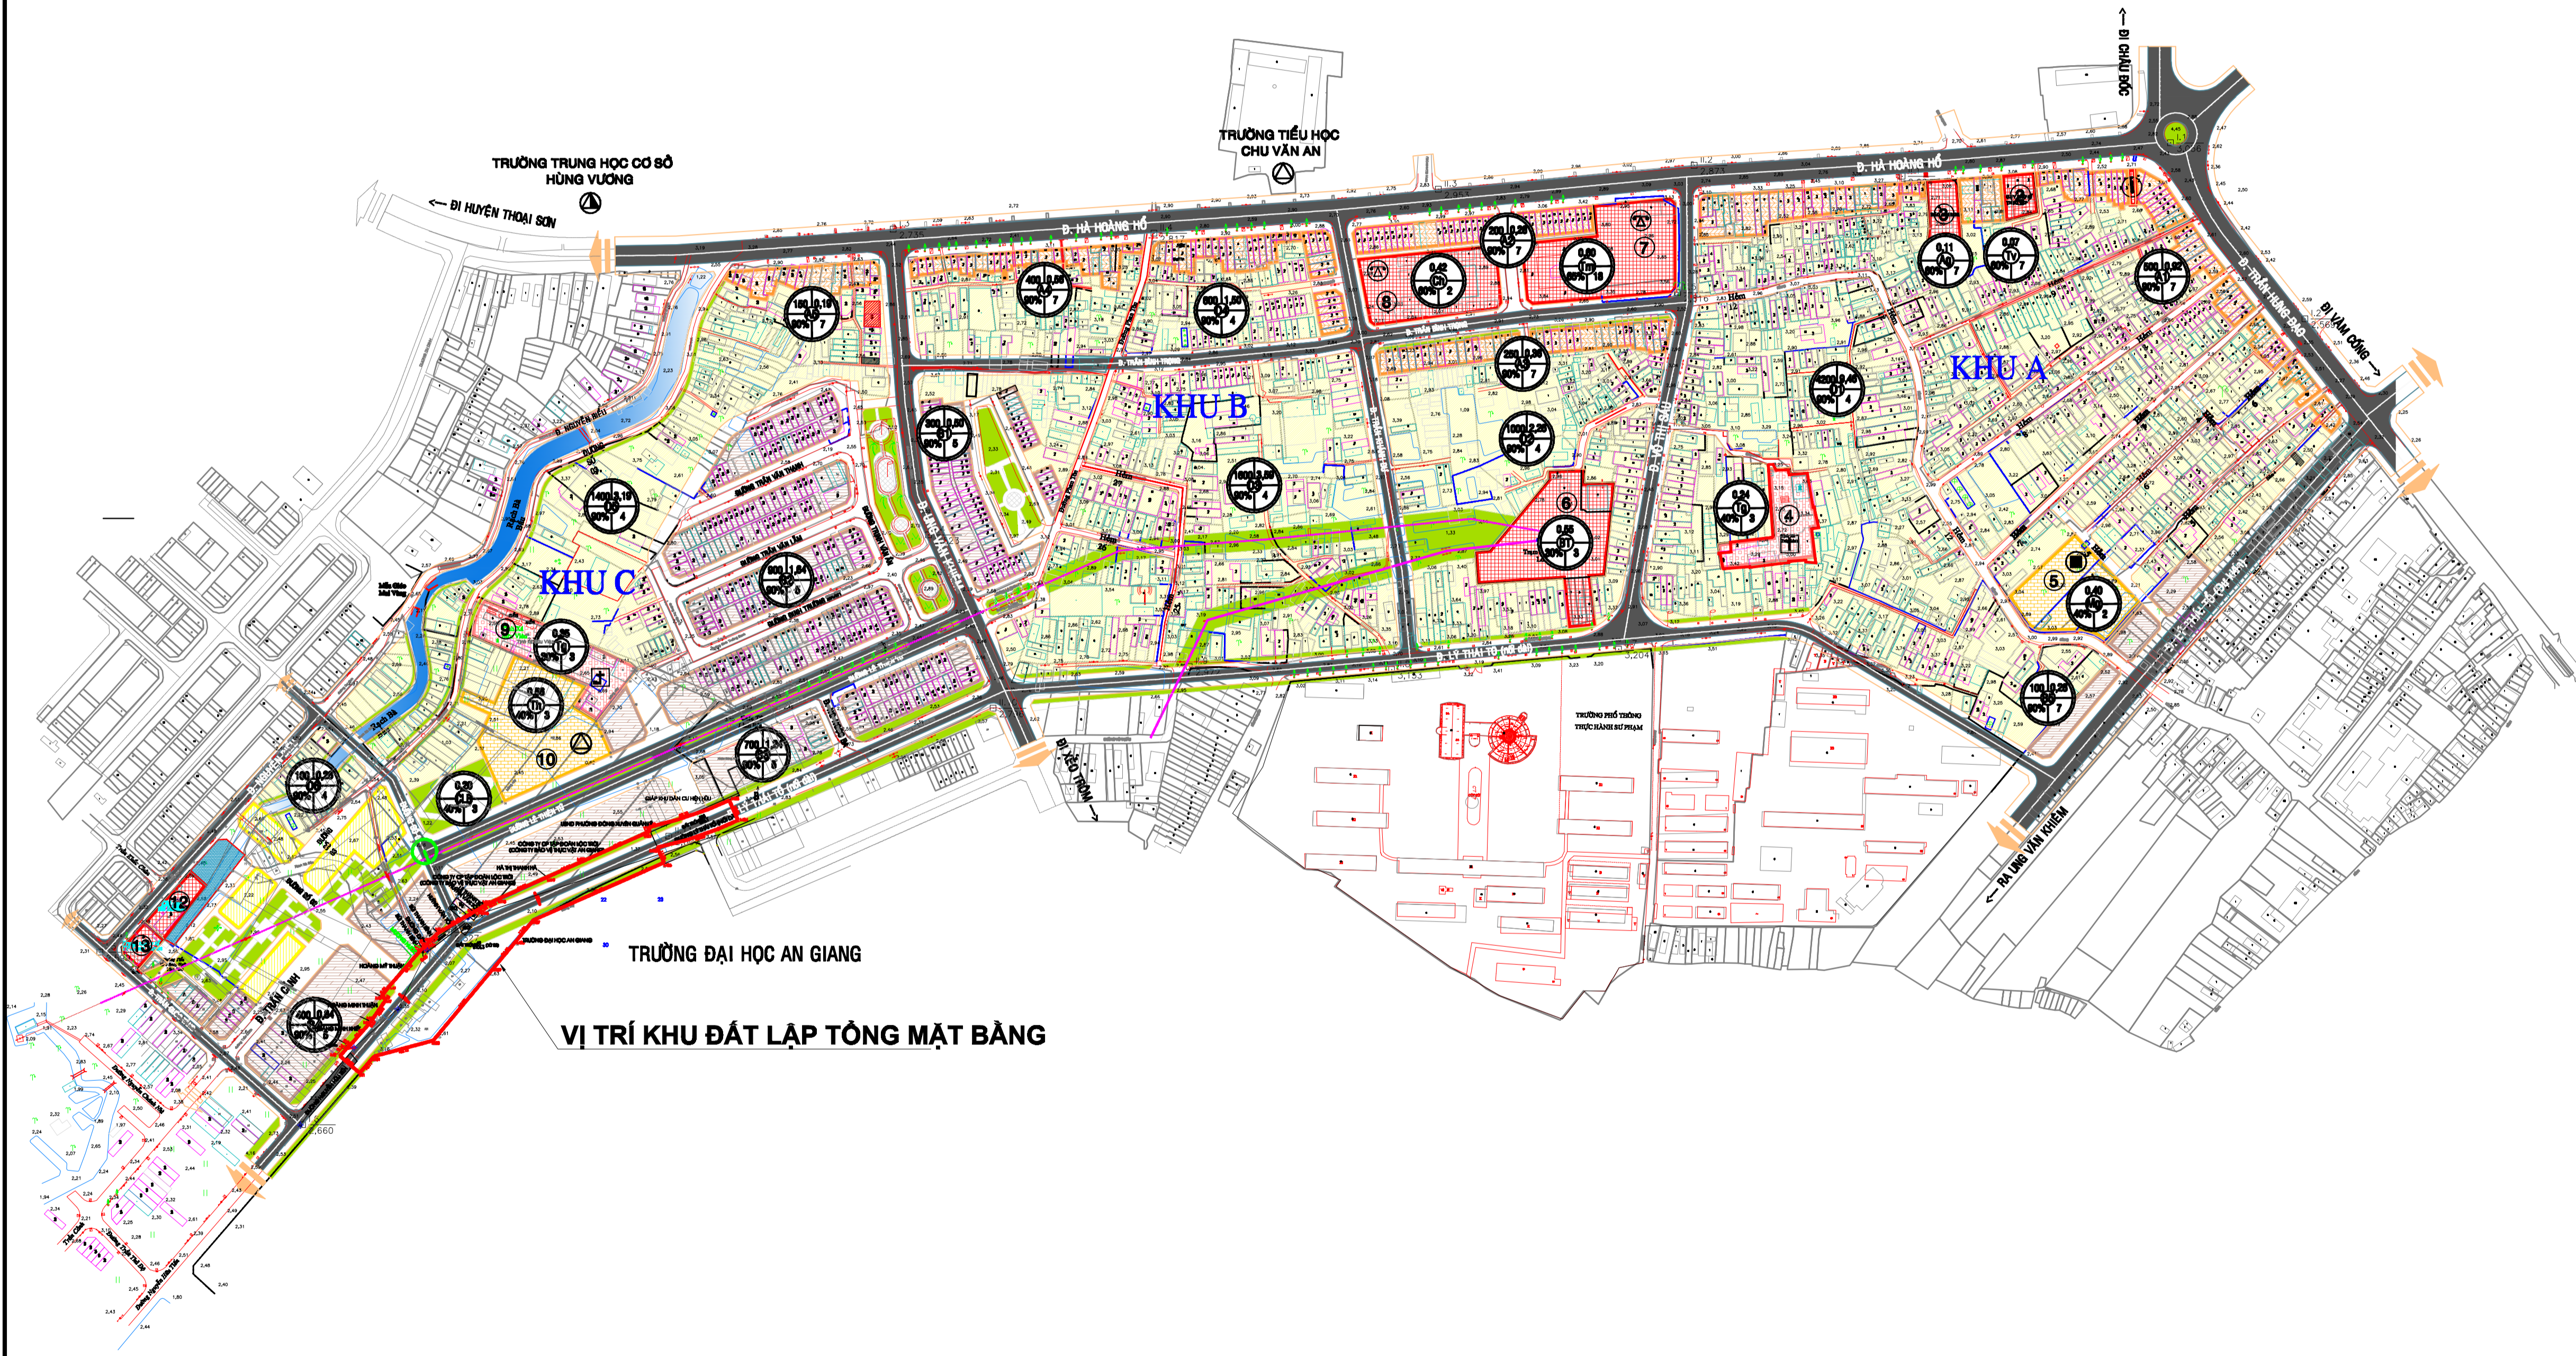

**TỔNG MẶT BẰNG TỶ LỆ 1/500 KHU ĐẤT CÔNG GIÁP ĐƯỜNG NGUYỄN HỮU TIẾN
PHƯỜNG ĐÔNG XUYỀN, TP LONG XUYỀN, TỈNH AN GIANG
BẢN ĐỒ VỊ TRÍ**

Tỉ lệ xích 0 20 40 100 mét

VỊ TRÍ KHU ĐẤT LẬP TỔNG MẶT BẰNG

CHÚ THÍCH

- NHÀ HIỆN TRẠNG GẢI TẠO
- NHÀ TÁI ĐỊNH CƯ
- NHÀ PHỐ LIÊN KẾ
- NHÀ Ở KẾT HỢP DỊCH VỤ
- CÔNG VIÊN CÂY XANH - TĐTT
- CÔNG TRÌNH CÔNG CỘNG - TMDV
- ĐẤT GIÁO DỤC
- ĐẤT TÔN GIÁO
- SÔNG ; RẠCH
- ĐƯỜNG GIAO THÔNG
- RANH GIỚI HẠN KHU VỰC QUY HOẠCH

CƠ QUAN PHÊ DUYỆT: UBND TP. LONG XUYỀN			
KÈM THEO QUYẾT ĐỊNH SỐ:..... NGÀY THÁNG NĂM 2022			
CƠ QUAN THỎA THUẬN: SỞ XÂY DỰNG AN GIANG			
KÈM THEO TỜ TRÌNH SỐ:..... NGÀY THÁNG NĂM 2022			
CƠ QUAN THẨM ĐỊNH: PHÒNG QUẢN LÝ ĐÔ THỊ THÀNH PHỐ LONG XUYỀN			
KÈM THEO CÔNG VĂN SỐ:..... NGÀY THÁNG NĂM 2021			
CHỦ ĐẦU TƯ:			
KÈM THEO TỜ TRÌNH SỐ:..... NGÀY THÁNG NĂM 2022			
CÔNG TRÌNH - ĐỊA ĐIỂM: TỔNG MẶT BẰNG TỶ LỆ 1/500 KHU ĐẤT CÔNG GIÁP ĐƯỜNG NGUYỄN HỮU TIẾN PHƯỜNG ĐÔNG XUYỀN, TỈNH AN GIANG			
TÊN BẢN VẼ:			
BẢN VẼ:	KHỒ: A1	TỶ LỆ: 2.750	THÁNG: 8/2022
THỂ HIỆN	TẠ NGUYỄN VŨ		
THIẾT KẾ	KTS. HỒ MỸ HUNG		
CHỦ TRÌ	KTS. NGUYỄN THANH BÌNH		
QL. KỸ THUẬT	KS. ĐINH VĂN HOAI		
GIÁM ĐỐC ĐƠN VỊ THIẾT KẾ			
KTS. NGUYỄN THANH BÌNH			