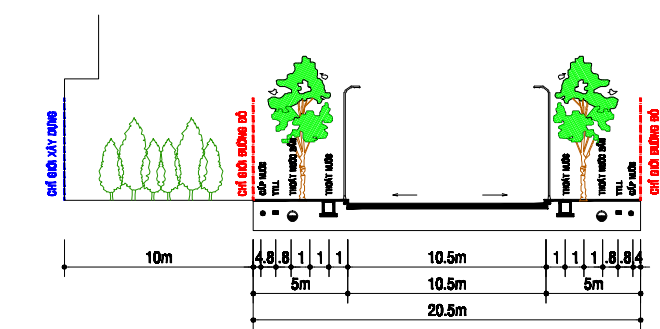

**MC 1-1**

**MC 5-5**

**MC 3-3**

**GHI CHÚ**

- ĐẤT Ở LIÊN KẾ
- SÔNG RẠCH
- ĐẤT CÂY XANH
- ĐẤT GIAO THÔNG
- RANH ĐIỀU CHỈNH QUY HOẠCH

**MC 3a-3a**

**MC 8-8**

**MC 8a-8a**

**MC 8b-8b**

CƠ QUAN PHÊ DUYỆT: ỦY BAN NHÂN DÂN TỈNH AN GIANG
KÈM THEO QUYẾT ĐỊNH SỐ.....NGÀY.....THÁNG.....NĂM 2022
CƠ QUAN THẨM ĐỊNH: SỞ XÂY DỰNG AN GIANG
KÈM THEO TỜ TRÌNH SỐ.....NGÀY.....THÁNG.....NĂM 2022
CƠ QUAN TRÌNH ĐIỀU CHỈNH: UBND THÀNH PHỐ LONG XUYỀN
KÈM THEO TỜ TRÌNH SỐ.....NGÀY.....THÁNG.....NĂM 2022
CƠ QUAN LẬP BẢN VẼ: PHÒNG QUẢN LÝ ĐÔ THỊ TP. LONG XUYỀN
KÈM THEO TỜ TRÌNH SỐ.....NGÀY.....THÁNG.....NĂM 2022
<b>CÔNG TRÌNH - ĐỊA ĐIỂM:</b> ĐIỀU CHỈNH MỘT PHẦN ĐỒ ÁN ĐIỀU CHỈNH QHPK TL 1/2000 KHU LH VĂN HÓA, THỂ THAO, DỊCH VỤ, HỘI CHỢ TRIỂN LÃM VÀ DÂN CƯ PHƯỜNG MỸ HÒA, THÀNH PHỐ LONG XUYỀN, TỈNH AN GIANG
<b>TÊN BẢN VẼ:</b> BẢN ĐỒ QUY HOẠCH SỬ DỤNG ĐẤT - GIAO THÔNG
BẢN VẼ: QH-02      KHỔ: A2      TỶ LỆ: 1/2000      4/2022