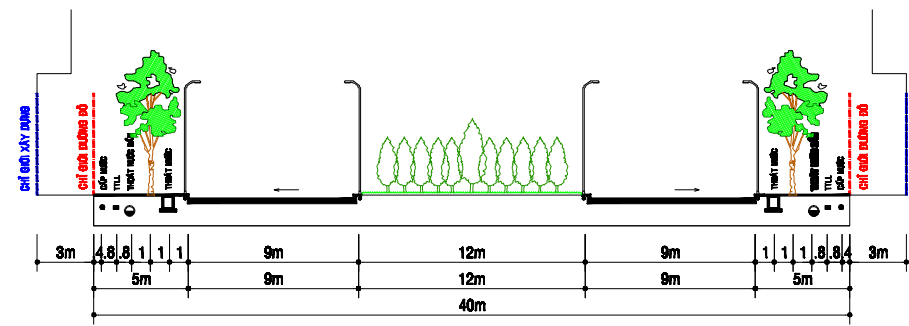

**ĐIỀU CHỈNH MỘT PHẦN ĐỒ ÁN ĐIỀU CHỈNH QUY HOẠCH PHÂN KHU TỶ LỆ 1/2000 KHU LIÊN HỢP VĂN HÓA,  
THỂ THAO, DỊCH VỤ, HỘI CHỢ TRIỂN LÃM VÀ DÂN CƯ PHƯỜNG MỸ HÒA  
BẢN ĐỒ QUY HOẠCH SỬ DỤNG ĐẤT - GIAO THÔNG**

**MC 1-1**

**MC 5-5**

**MC 3-3**

**GHI CHÚ**

- ĐẤT Ở LIÊN KẾ
- SÔNG RẠCH
- ĐẤT CÂY XANH
- ĐẤT GIAO THÔNG
- RANH ĐIỀU CHỈNH QUY HOẠCH

**MC 3a-3a**

**MC 8-8**

**MC 8a-8a**

**MC 8b-8b**

CƠ QUAN PHÊ DUYỆT: ỦY BAN NHÂN DÂN TỈNH AN GIANG
KÈM THEO QUYẾT ĐỊNH SỐ.....NGÀY.....THÁNG.....NĂM 2022
CƠ QUAN THẨM ĐỊNH: SỞ XÂY DỰNG AN GIANG
KÈM THEO TỜ TRÌNH SỐ.....NGÀY.....THÁNG.....NĂM 2022
CƠ QUAN TRÌNH ĐIỀU CHỈNH: UBND THÀNH PHỐ LONG XUYỀN
KÈM THEO TỜ TRÌNH SỐ.....NGÀY.....THÁNG.....NĂM 2022
CƠ QUAN LẬP BẢN VẼ: PHÒNG QUẢN LÝ ĐÔ THỊ TP. LONG XUYỀN
KÈM THEO TỜ TRÌNH SỐ.....NGÀY.....THÁNG.....NĂM 2022
<b>CÔNG TRÌNH - ĐỊA ĐIỂM:</b> ĐIỀU CHỈNH MỘT PHẦN ĐỒ ÁN ĐIỀU CHỈNH QHPK TL 1/2000 KHU LH VĂN HÓA, THỂ THAO, DỊCH VỤ, HỘI CHỢ TRIỂN LÃM VÀ DÂN CƯ PHƯỜNG MỸ HÒA, THÀNH PHỐ LONG XUYỀN, TỈNH AN GIANG
<b>TÊN BẢN VẼ:</b> BẢN ĐỒ QUY HOẠCH SỬ DỤNG ĐẤT - GIAO THÔNG
BẢN VẼ: QH-02      KHỔ: A2      TỶ LỆ: 1/2000      4/2022