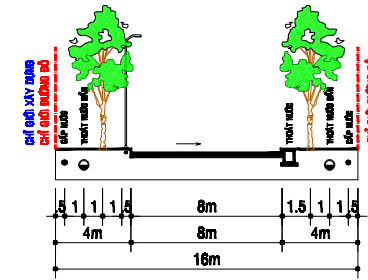

**ĐIỀU CHỈNH MỘT PHẦN ĐỒ ÁN ĐIỀU CHỈNH QUY HOẠCH PHÂN KHU TỶ LỆ 1/2000 KHU LIÊN HỢP VĂN HÓA,  
THỂ THAO, DỊCH VỤ, HỘI CHỢ TRIỂN LÃM VÀ DÂN CƯ PHƯỜNG MỸ HÒA  
BẢN ĐỒ QUY HOẠCH SỬ DỤNG ĐẤT - GIAO THÔNG**

**MC 1-1**

**MC 5-5**

**MC 3-3**

**GHI CHÚ**

- ĐẤT Ở LIÊN KẾ
- SÔNG RẠCH
- ĐẤT CÂY XANH
- ĐẤT GIAO THÔNG
- RANH ĐIỀU CHỈNH QUY HOẠCH

**MC 3a-3a**

**MC 8-8**

**MC 8a-8a**