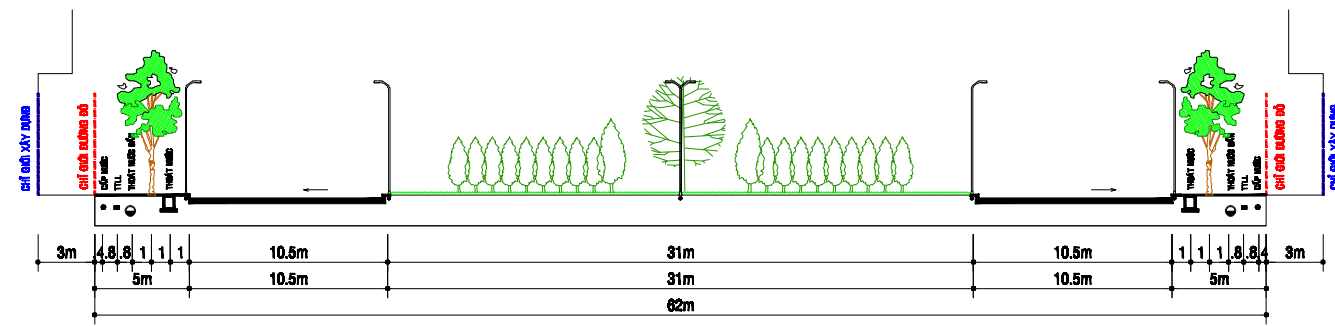

**ĐIỀU CHỈNH MỘT PHẦN ĐỒ ÁN ĐIỀU CHỈNH QUY HOẠCH PHÂN KHU TỶ LỆ 1/2000 KHU LIÊN HỢP VĂN HÓA,  
THỂ THAO, DỊCH VỤ, HỘI CHỢ TRIỂN LÃM VÀ DÂN CƯ PHƯỜNG MỸ HÒA  
BẢN ĐỒ QUY HOẠCH SỬ DỤNG ĐẤT - GIAO THÔNG**

**MC 1-1**

**MC 5-5**

**MC 3-3**

**GHI CHÚ**

- ĐẤT Ở LIÊN KẾ
- SÔNG RẠCH
- ĐẤT CÂY XANH
- ĐẤT GIAO THÔNG
- RANH ĐIỀU CHỈNH QUY HOẠCH

**MC 3a-3a**

**MC 8-8**

**MC 8a-8a**

**MC 8b-8b**

CƠ QUAN PHÊ DUYỆT: ỦY BAN NHÂN DÂN TỈNH AN GIANG
KÈM THEO QUYẾT ĐỊNH SỐ.....NGÀY.....THÁNG.....NĂM 2022
CƠ QUAN THẨM ĐỊNH: SỞ XÂY DỰNG AN GIANG
KÈM THEO TỜ TRÌNH SỐ.....NGÀY.....THÁNG.....NĂM 2022
CƠ QUAN TRÌNH ĐIỀU CHỈNH: UBND THÀNH PHỐ LONG XUYỀN
KÈM THEO TỜ TRÌNH SỐ.....NGÀY.....THÁNG.....NĂM 2022
CƠ QUAN LẬP BẢN VẼ: PHÒNG QUẢN LÝ ĐÔ THỊ TP. LONG XUYỀN
KÈM THEO TỜ TRÌNH SỐ.....NGÀY.....THÁNG.....NĂM 2022
<b>CÔNG TRÌNH - ĐỊA ĐIỂM:</b> ĐIỀU CHỈNH MỘT PHẦN ĐỒ ÁN ĐIỀU CHỈNH QHPK TL 1/2000 KHU LH VĂN HÓA, THỂ THAO, DỊCH VỤ, HỘI CHỢ TRIỂN LÃM VÀ DÂN CƯ PHƯỜNG MỸ HÒA, THÀNH PHỐ LONG XUYỀN, TỈNH AN GIANG
<b>TÊN BẢN VẼ:</b> BẢN ĐỒ QUY HOẠCH SỬ DỤNG ĐẤT - GIAO THÔNG
BẢN VẼ: QH-02      KHỔ: A2      TỶ LỆ: 1/2000      4/2022