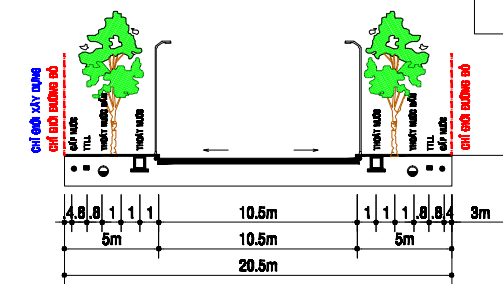

**MC 1-1**

**MC 5-5**

**MC 3-3**

**GHI CHÚ**

- ĐẤT Ở LIÊN KẾ
- SÔNG RẠCH
- ĐẤT CÂY XANH
- ĐẤT GIAO THÔNG
- RANH ĐIỀU CHỈNH QUY HOẠCH

**MC 3a-3a**

**MC 8-8**

**MC 8a-8a**

**MC 8b-8b**

CƠ QUAN PHÊ DUYỆT: ỦY BAN NHÂN DÂN TỈNH AN GIANG
KÈM THEO QUYẾT ĐỊNH SỐ.....NGÀY.....THÁNG.....NĂM 2022
CƠ QUAN THẨM ĐỊNH: SỞ XÂY DỰNG AN GIANG
KÈM THEO TỜ TRÌNH SỐ.....NGÀY.....THÁNG.....NĂM 2022
CƠ QUAN TRÌNH ĐIỀU CHỈNH: UBND THÀNH PHỐ LONG XUYỀN
KÈM THEO TỜ TRÌNH SỐ.....NGÀY.....THÁNG.....NĂM 2022
CƠ QUAN LẬP BẢN VẼ: PHÒNG QUẢN LÝ ĐÔ THỊ TP. LONG XUYỀN
KÈM THEO TỜ TRÌNH SỐ.....NGÀY.....THÁNG.....NĂM 2022
<b>CÔNG TRÌNH - ĐỊA ĐIỂM:</b> ĐIỀU CHỈNH MỘT PHẦN ĐỒ ÁN ĐIỀU CHỈNH QHPK TL 1/2000 KHU LH VĂN HÓA, THỂ THAO, DỊCH VỤ, HỘI CHỢ TRIỂN LÃM VÀ DÂN CƯ PHƯỜNG MỸ HÒA, THÀNH PHỐ LONG XUYỀN, TỈNH AN GIANG
<b>TÊN BẢN VẼ:</b> BẢN ĐỒ QUY HOẠCH SỬ DỤNG ĐẤT - GIAO THÔNG
BẢN VẼ: QH-02      KHỔ: A2      TỶ LỆ: 1/2000      4/2022