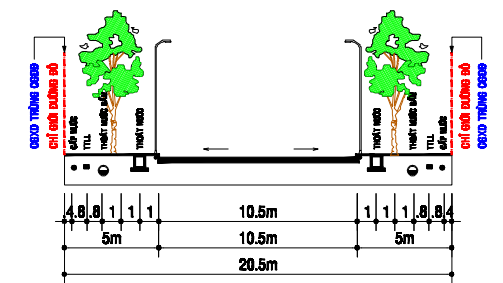

**MC 1-1**

**MC 5-5**

**MC 3-3**

**GHI CHÚ**

- ĐẤT Ở LIÊN KẾ
- SÔNG RẠCH
- ĐẤT CÂY XANH
- ĐẤT GIAO THÔNG
- RANH ĐIỀU CHỈNH QUY HOẠCH

**MC 3a-3a**

**MC 8-8**

**MC 8a-8a**

**MC 8b-8b**

CƠ QUAN PHÊ DUYỆT: ỦY BAN NHÂN DÂN TỈNH AN GIANG
KÈM THEO QUYẾT ĐỊNH SỐ.....NGÀY.....THÁNG.....NĂM 2022
CƠ QUAN THẨM ĐỊNH: SỞ XÂY DỰNG AN GIANG
KÈM THEO TỜ TRÌNH SỐ.....NGÀY.....THÁNG.....NĂM 2022
CƠ QUAN TRÌNH ĐIỀU CHỈNH: UBND THÀNH PHỐ LONG XUYỀN
KÈM THEO TỜ TRÌNH SỐ.....NGÀY.....THÁNG.....NĂM 2022
CƠ QUAN LẬP BẢN VẼ: PHÒNG QUẢN LÝ ĐÔ THỊ TP. LONG XUYỀN
KÈM THEO TỜ TRÌNH SỐ.....NGÀY.....THÁNG.....NĂM 2022
<b>CÔNG TRÌNH - ĐỊA ĐIỂM:</b> ĐIỀU CHỈNH MỘT PHẦN ĐỒ ÁN ĐIỀU CHỈNH QHPK TL 1/2000 KHU LH VĂN HÓA, THỂ THAO, DỊCH VỤ, HỘI CHỢ TRIỂN LÃM VÀ DÂN CƯ PHƯỜNG MỸ HÒA, THÀNH PHỐ LONG XUYỀN, TỈNH AN GIANG
<b>TÊN BẢN VẼ:</b> BẢN ĐỒ QUY HOẠCH SỬ DỤNG ĐẤT - GIAO THÔNG
BẢN VẼ: QH-02      KHỔ: A2      TỶ LỆ: 1/2000      4/2022