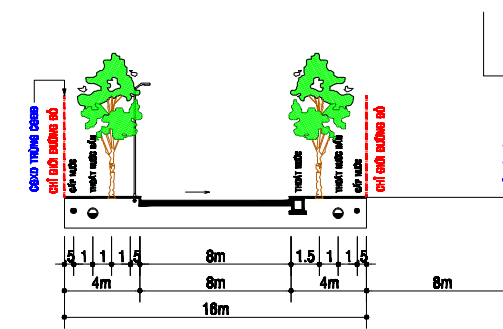

**MC 1-1**

**MC 5-5**

**MC 3-3**

**GHI CHÚ**

- ĐẤT Ở LIÊN KẾ
- SÔNG RẠCH
- ĐẤT CÂY XANH
- ĐẤT GIAO THÔNG
- RANH ĐIỀU CHỈNH QUY HOẠCH

**MC 3a-3a**

**MC 8-8**

**MC 8a-8a**

**MC 8b-8b**

CƠ QUAN PHÊ DUYỆT: ỦY BAN NHÂN DÂN TỈNH AN GIANG
KÈM THEO QUYẾT ĐỊNH SỐ.....NGÀY.....THÁNG.....NĂM 2022
CƠ QUAN THẨM ĐỊNH: SỞ XÂY DỰNG AN GIANG
KÈM THEO TỜ TRÌNH SỐ.....NGÀY.....THÁNG.....NĂM 2022
CƠ QUAN TRÌNH ĐIỀU CHỈNH: UBND THÀNH PHỐ LONG XUYỀN
KÈM THEO TỜ TRÌNH SỐ.....NGÀY.....THÁNG.....NĂM 2022
CƠ QUAN LẬP BẢN VẼ: PHÒNG QUẢN LÝ ĐÔ THỊ TP. LONG XUYỀN
KÈM THEO TỜ TRÌNH SỐ.....NGÀY.....THÁNG.....NĂM 2022
<b>CÔNG TRÌNH - ĐỊA ĐIỂM:</b> ĐIỀU CHỈNH MỘT PHẦN ĐỒ ÁN ĐIỀU CHỈNH QHPK TL 1/2000 KHU LH VĂN HÓA, THỂ THAO, DỊCH VỤ, HỘI CHỢ TRIỂN LÃM VÀ DÂN CƯ PHƯỜNG MỸ HÒA, THÀNH PHỐ LONG XUYỀN, TỈNH AN GIANG
<b>TÊN BẢN VẼ:</b> BẢN ĐỒ QUY HOẠCH SỬ DỤNG ĐẤT - GIAO THÔNG
BẢN VẼ: QH-02      KHỔ: A2      TỶ LỆ: 1/2000      4/2022