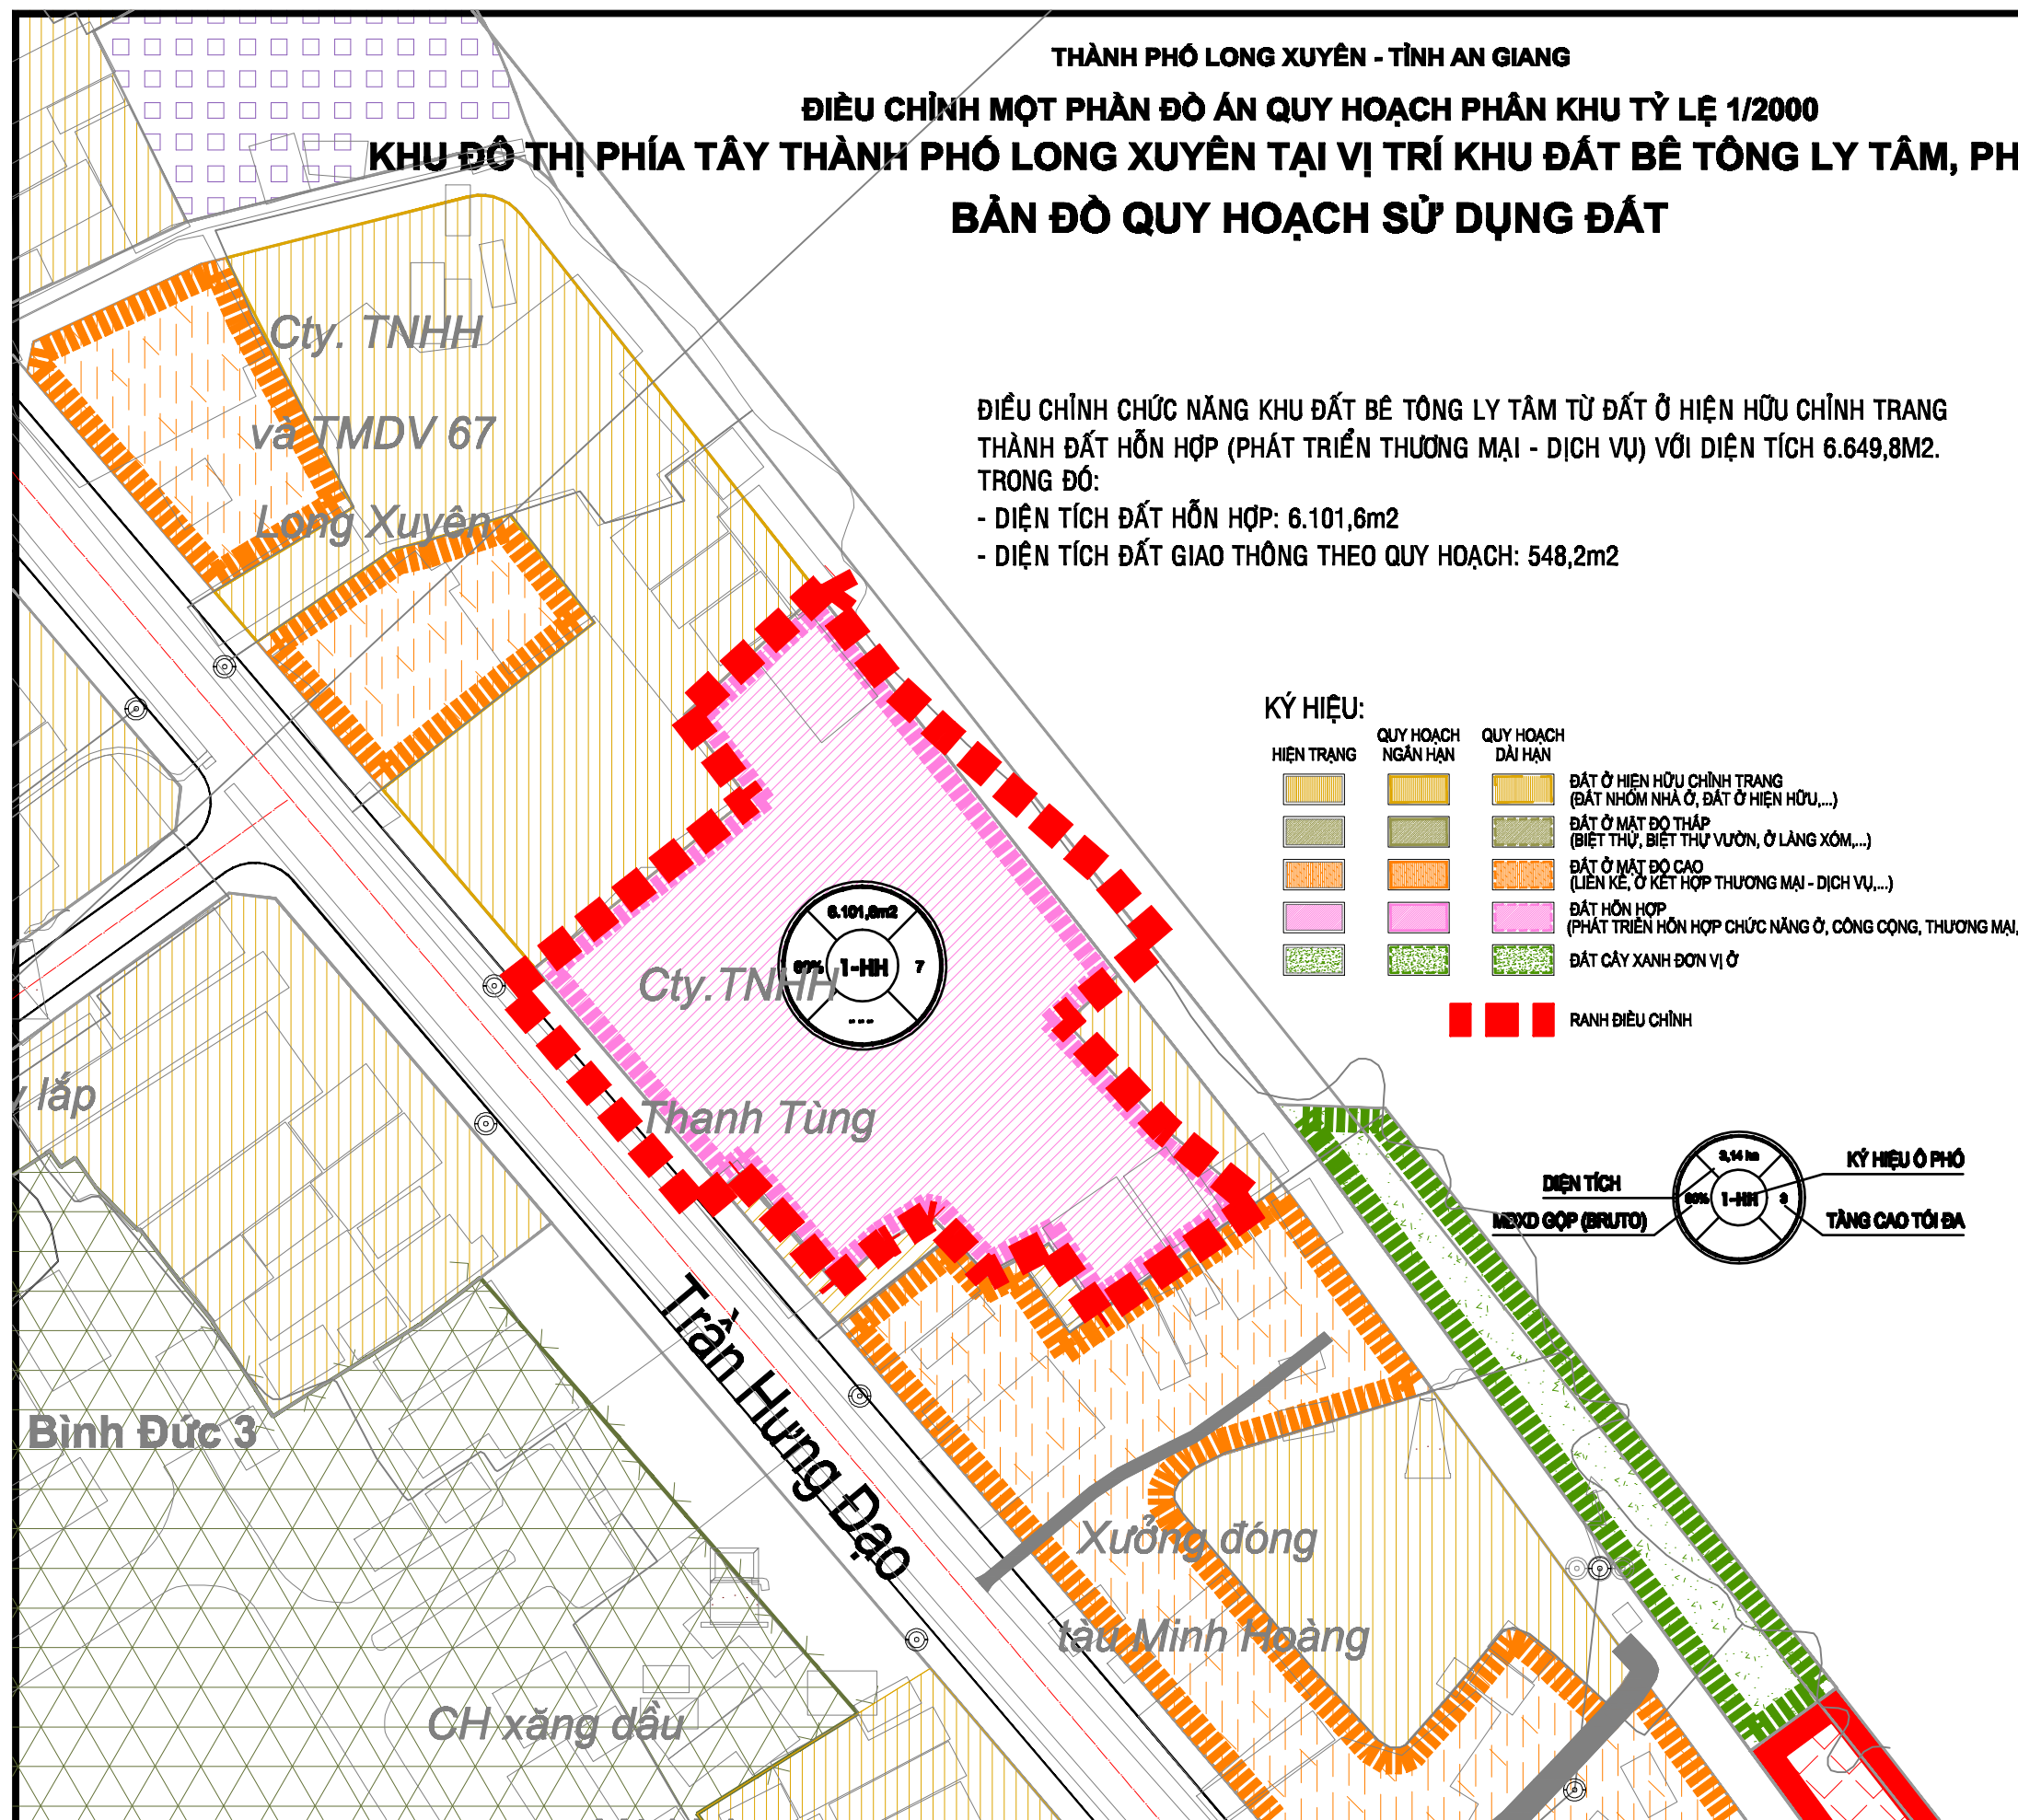

THÀNH PHỐ LONG XUYỀN - TỈNH AN GIANG

ĐIỀU CHỈNH MỘT PHẦN ĐỒ ÁN QUY HOẠCH PHÂN KHU TỶ LỆ 1/2000

KHU ĐÔ THỊ PHÍA TÂY THÀNH PHỐ LONG XUYỀN TẠI VỊ TRÍ KHU ĐẤT BÊ TÔNG LY TÂM, PHƯỜNG BÌNH ĐỨC

BẢN ĐỒ QUY HOẠCH SỬ DỤNG ĐẤT

ĐIỀU CHỈNH CHỨC NĂNG KHU ĐẤT BÊ TÔNG LY TÂM TỪ ĐẤT Ở HIỆN HỮU CHÍNH TRANG THÀNH ĐẤT HỖN HỢP (PHÁT TRIỂN THƯƠNG MẠI - DỊCH VỤ) VỚI DIỆN TÍCH 6.649,8M2. TRONG ĐÓ:

- DIỆN TÍCH ĐẤT HỖN HỢP: 6.101,6m²
- DIỆN TÍCH ĐẤT GIAO THÔNG THEO QUY HOẠCH: 548,2m²

KÝ HIỆU:

HIỆN TRẠNG	QUY HOẠCH NGẮN HẠN	QUY HOẠCH DÀI HẠN

ĐẤT Ở HIỆN HỮU CHÍNH TRANG (ĐẤT NHÓM NHÀ Ở, ĐẤT Ở HIỆN HỮU,...)
ĐẤT Ở MẶT ĐỘ THẤP (BIỆT THỰ, BIỆT THỰ VƯỜN, Ở LÃNG XÓM,...)
ĐẤT Ở MẶT ĐỘ CAO (LIÊN KẾ, Ở KẾT HỢP THƯƠNG MẠI - DỊCH VỤ,...)
ĐẤT HỖN HỢP (PHÁT TRIỂN HỖN HỢP CHỨC NĂNG Ở, CÔNG CỘNG, THƯƠNG MẠI,...)
ĐẤT CÂY XANH ĐƠN VỊ Ở

RANH ĐIỀU CHỈNH

CƠ QUAN PHÊ DUYỆT: UBND TỈNH AN GIANG

KÈM THEO QUYẾT ĐỊNH SỐ ..... NGÀY ..... THÁNG..... NĂM 2022

CƠ QUAN THẨM ĐỊNH: SỞ XÂY DỰNG AN GIANG

KÈM THEO CÔNG VĂN SỐ.....NGÀY.....THÁNG.....NĂM 2022

CƠ QUAN TRÌNH ĐIỀU CHỈNH: UBND TP. LONG XUYỀN

KÈM THEO TỜ TRÌNH SỐ.....NGÀY.....THÁNG.....NĂM 2022

CƠ QUAN LẬP BẢN VẼ: PHÒNG QUẢN LÝ ĐÔ THỊ TPLX

KÈM THEO TỜ TRÌNH SỐ.....NGÀY.....THÁNG.....NĂM 2022

CÔNG TRÌNH - ĐỊA ĐIỂM:
ĐIỀU CHỈNH MỘT PHẦN ĐỒ ÁN QHPK TỶ LỆ 1/2000
KHU ĐÔ THỊ PHÍA TÂY THÀNH PHỐ LONG XUYỀN
TẠI VỊ TRÍ KHU ĐẤT BÊ TÔNG LY TÂM, PHƯỜNG BÌNH ĐỨC

TÊN BẢN VẼ:
BẢN ĐỒ QUY HOẠCH SỬ DỤNG ĐẤT

BẢN VẼ: QH-02   KHỔ : A3   TỶ LỆ : 1/1000   6/2022