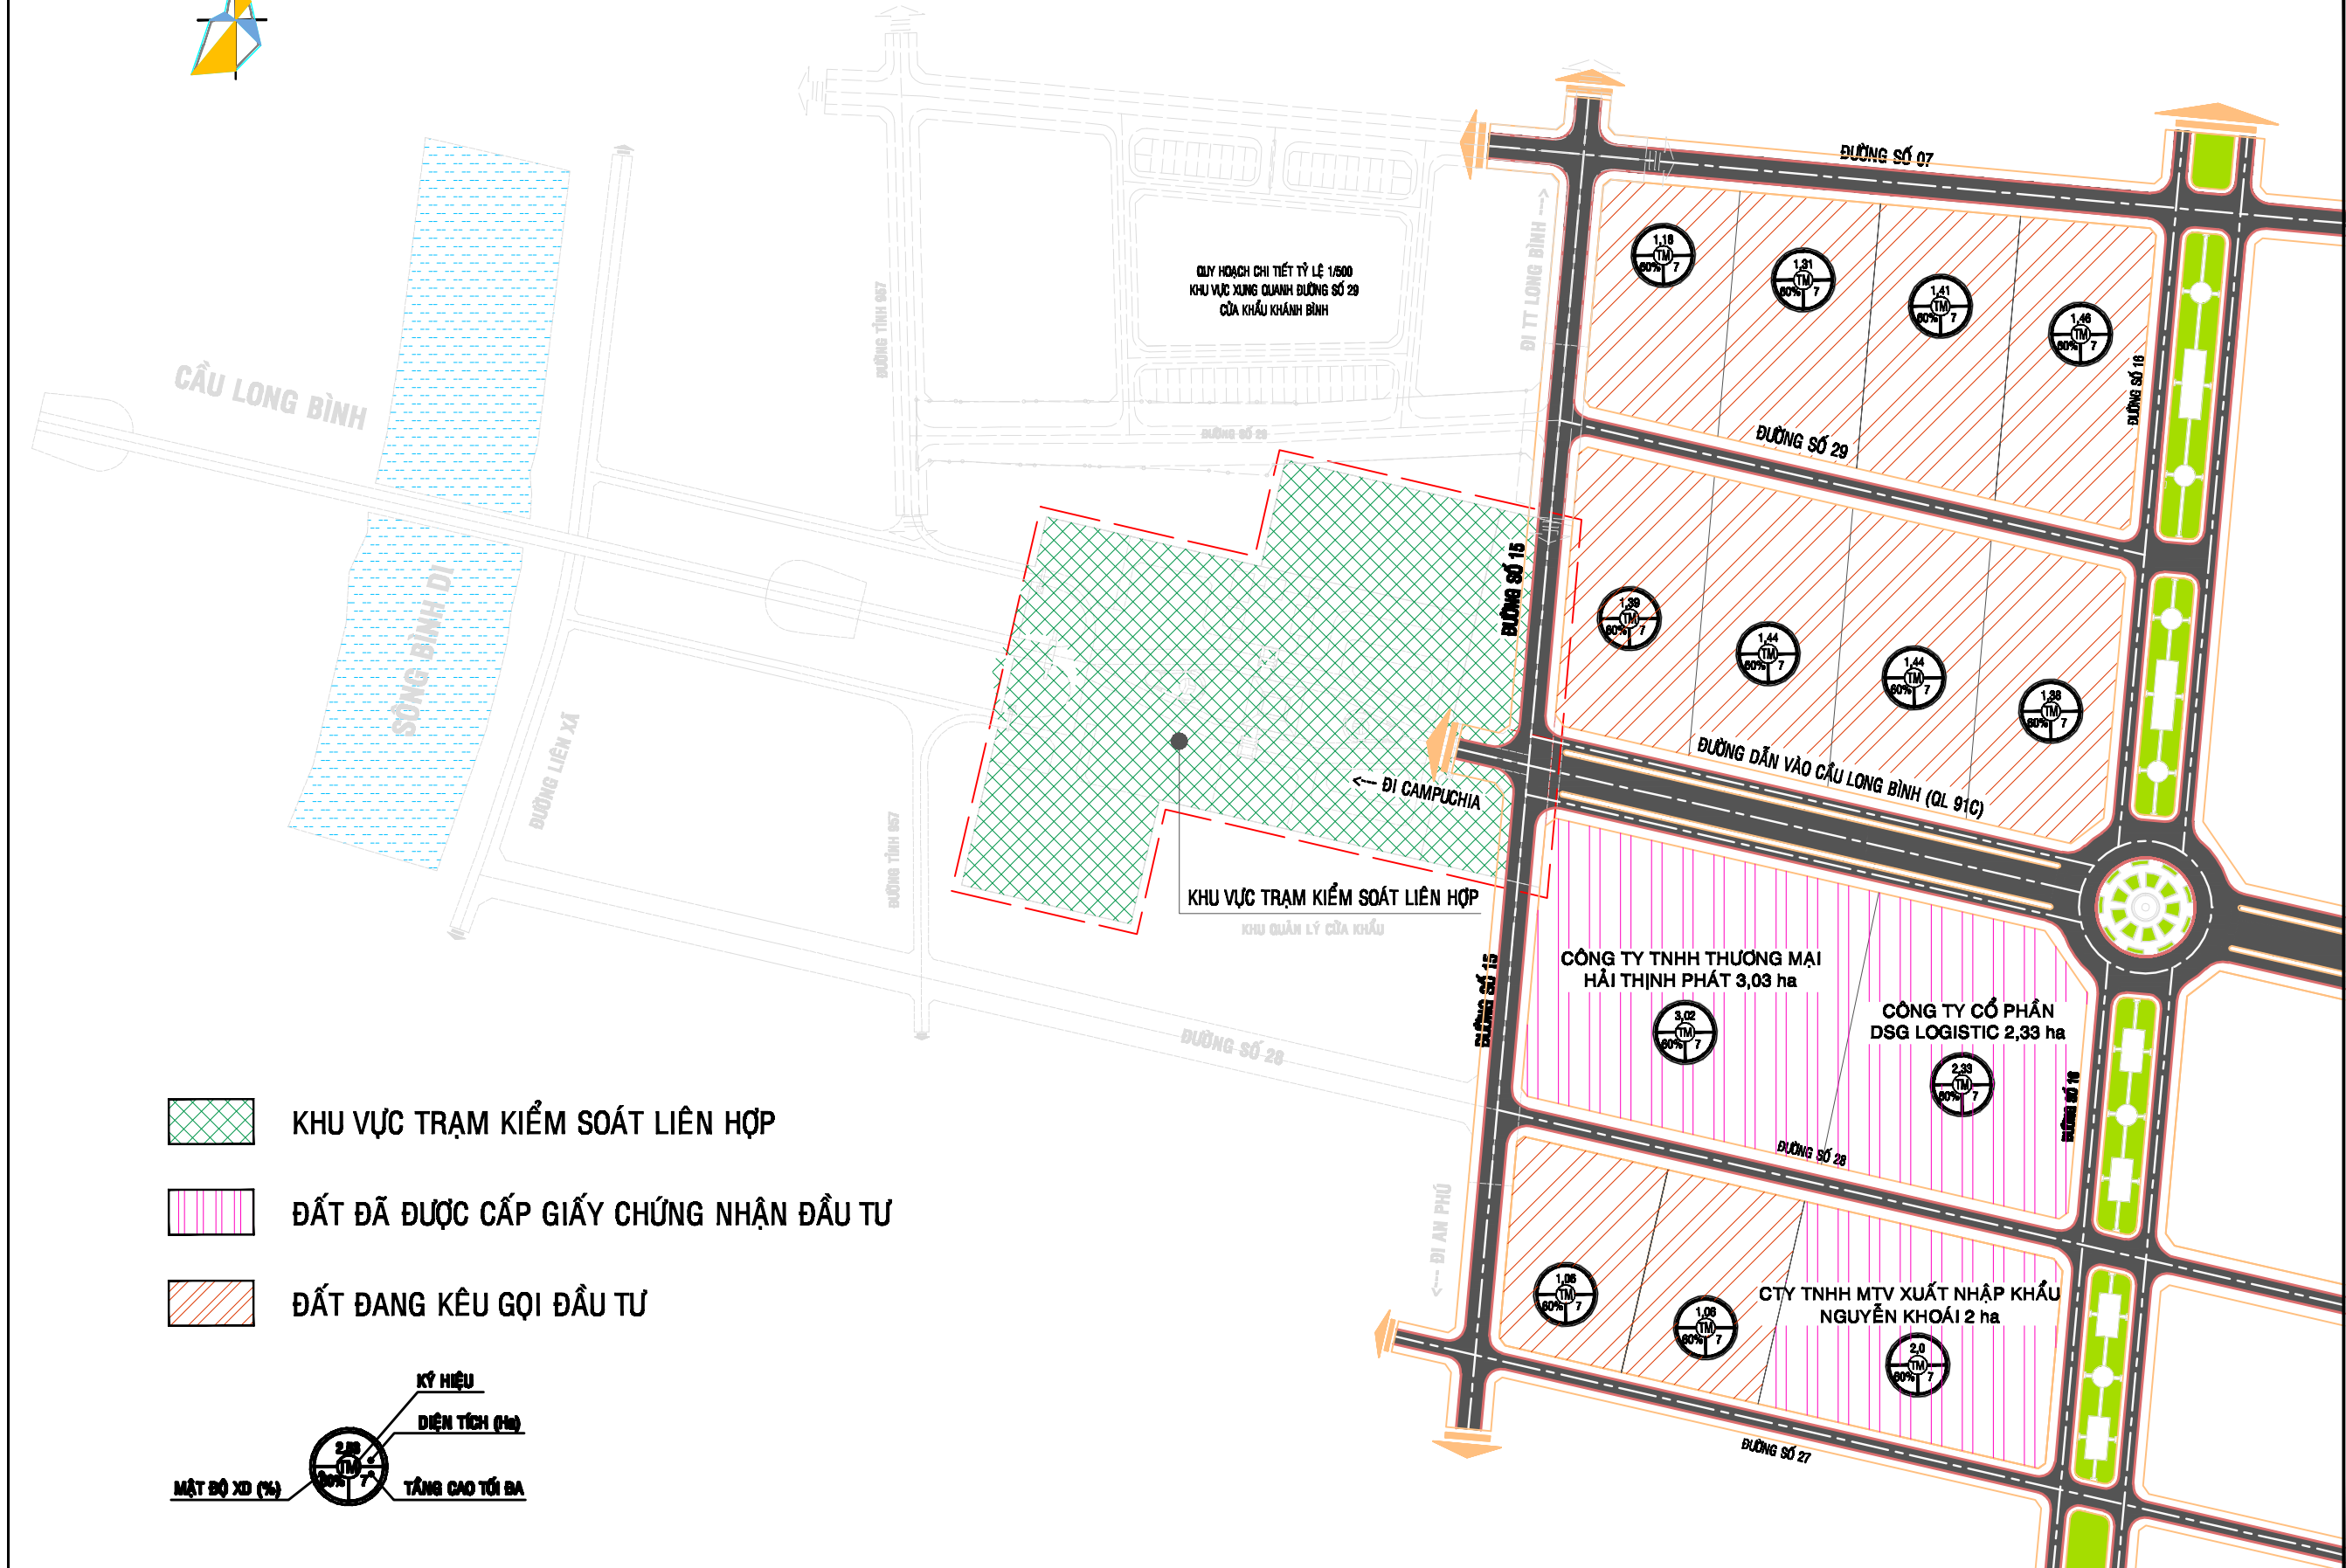

BẢN ĐỒ QUY HOẠCH TỔNG MẶT BẰNG SỬ DỤNG ĐẤT

KHU THƯƠNG MẠI - DỊCH VỤ CỬA KHẨU KHÁNH BÌNH, THỊ TRẤN LONG BÌNH, HUYỆN AN PHÚ - TỈNH AN GIANG

- KHU VỰC TRẠM KIỂM SOÁT LIÊN HỢP**
- ĐẤT ĐÃ ĐƯỢC CẤP GIẤY CHỨNG NHẬN ĐẦU TƯ**
- ĐẤT ĐANG KÊU GỌI ĐẦU TƯ**