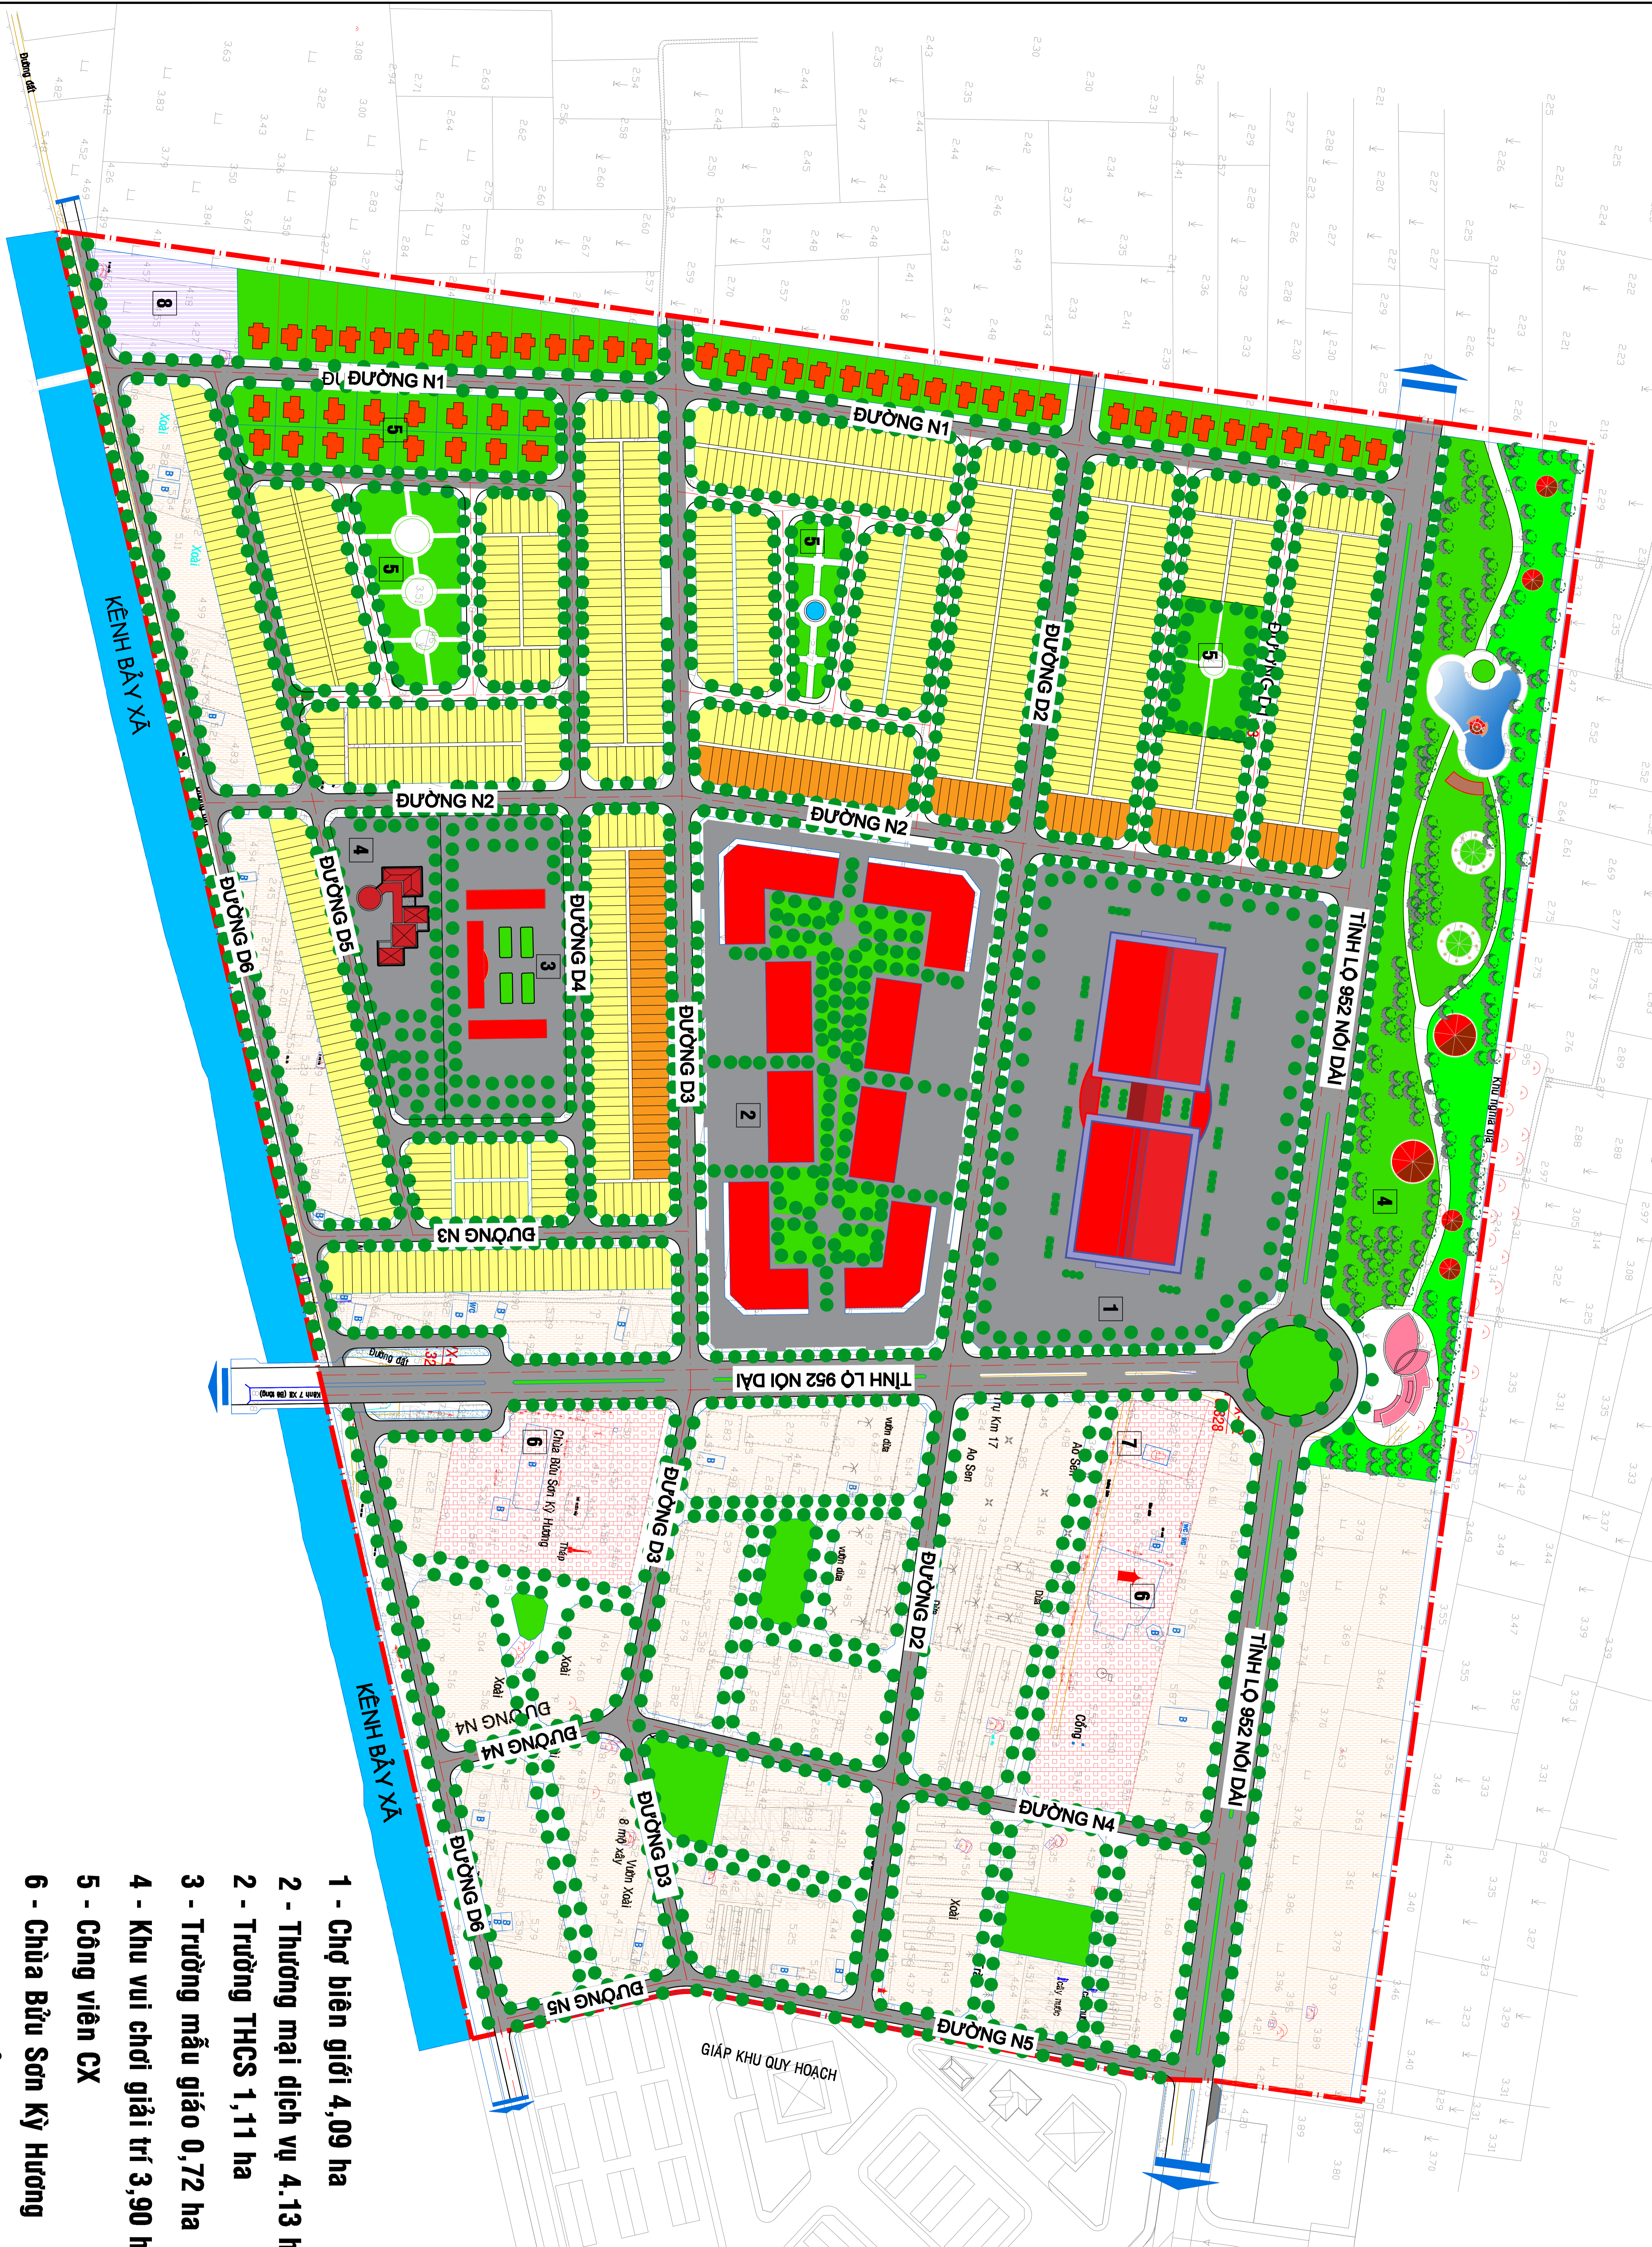

**ĐIỀU CHỈNH QUY HOẠCH PHÂN KHU TỶ LỆ 1/2000 MỞ RỘNG KHU THƯƠNG MẠI VÀ VUI CHƠI GIẢI TRÍ  
KHU VỰC CỬA KHẨU VINH XƯƠNG, THỊ XÃ TÂN CHÂU, TỈNH AN GIANG**

**BẢN ĐỒ QUY HOẠCH KIẾN TRÚC CẢNH QUAN**

- 1 - Chợ biên giới 4,09 ha
- 2 - Thương mại dịch vụ 4.13 ha
- 2 - Trường THCS 1,11 ha
- 3 - Trường mẫu giáo 0,72 ha
- 4 - Khu vui chơi giải trí 3,90 ha
- 5 - Công viên CX
- 6 - Chùa Bửu Sơn Kỳ Hương
- 7 - Nhà bia tưởng niệm
- 8 - Khu xử lý nước thải

**CHÚ THÍCH**

- Đất thương mại dịch vụ - Chợ biên giới
- Đất CT văn hóa - giáo dục
- Đất ở hiện hữu cải tạo chỉnh trang
- Đất ở nhà liên kế phát triển theo dự án
- Đất ở nhà vườn phát triển theo dự án
- Đất văn hóa - khu vui chơi giải trí
- Đất tôn giáo
- Đất công viên cây xanh
- Xử lý nước thải
- Đường giao thông
- Ranh giới khu vực QH

KÈM THEO CÔNG VĂN SỐ: ..... NGÀY ..... THÁNG ..... NĂM 2019

CHỦ ĐẦU TƯ: BAN QUẢN LÝ KHU KINH TẾ TỈNH AN GIANG

KÈM THEO TỜ TRÌNH SỐ: ..... NGÀY ..... THÁNG ..... NĂM 2019

CÔNG TRÌNH - ĐỊA ĐIỂM: .....

ĐIỀU CHỈNH QUY HOẠCH PHÂN KHU TỶ LỆ 1/2000 MỞ RỘNG KHU THƯƠNG MẠI VÀ VUI CHƠI GIẢI TRÍ KHU VỰC CỬA KHẨU VINH XƯƠNG, THỊ XÃ TÂN CHÂU, TỈNH AN GIANG