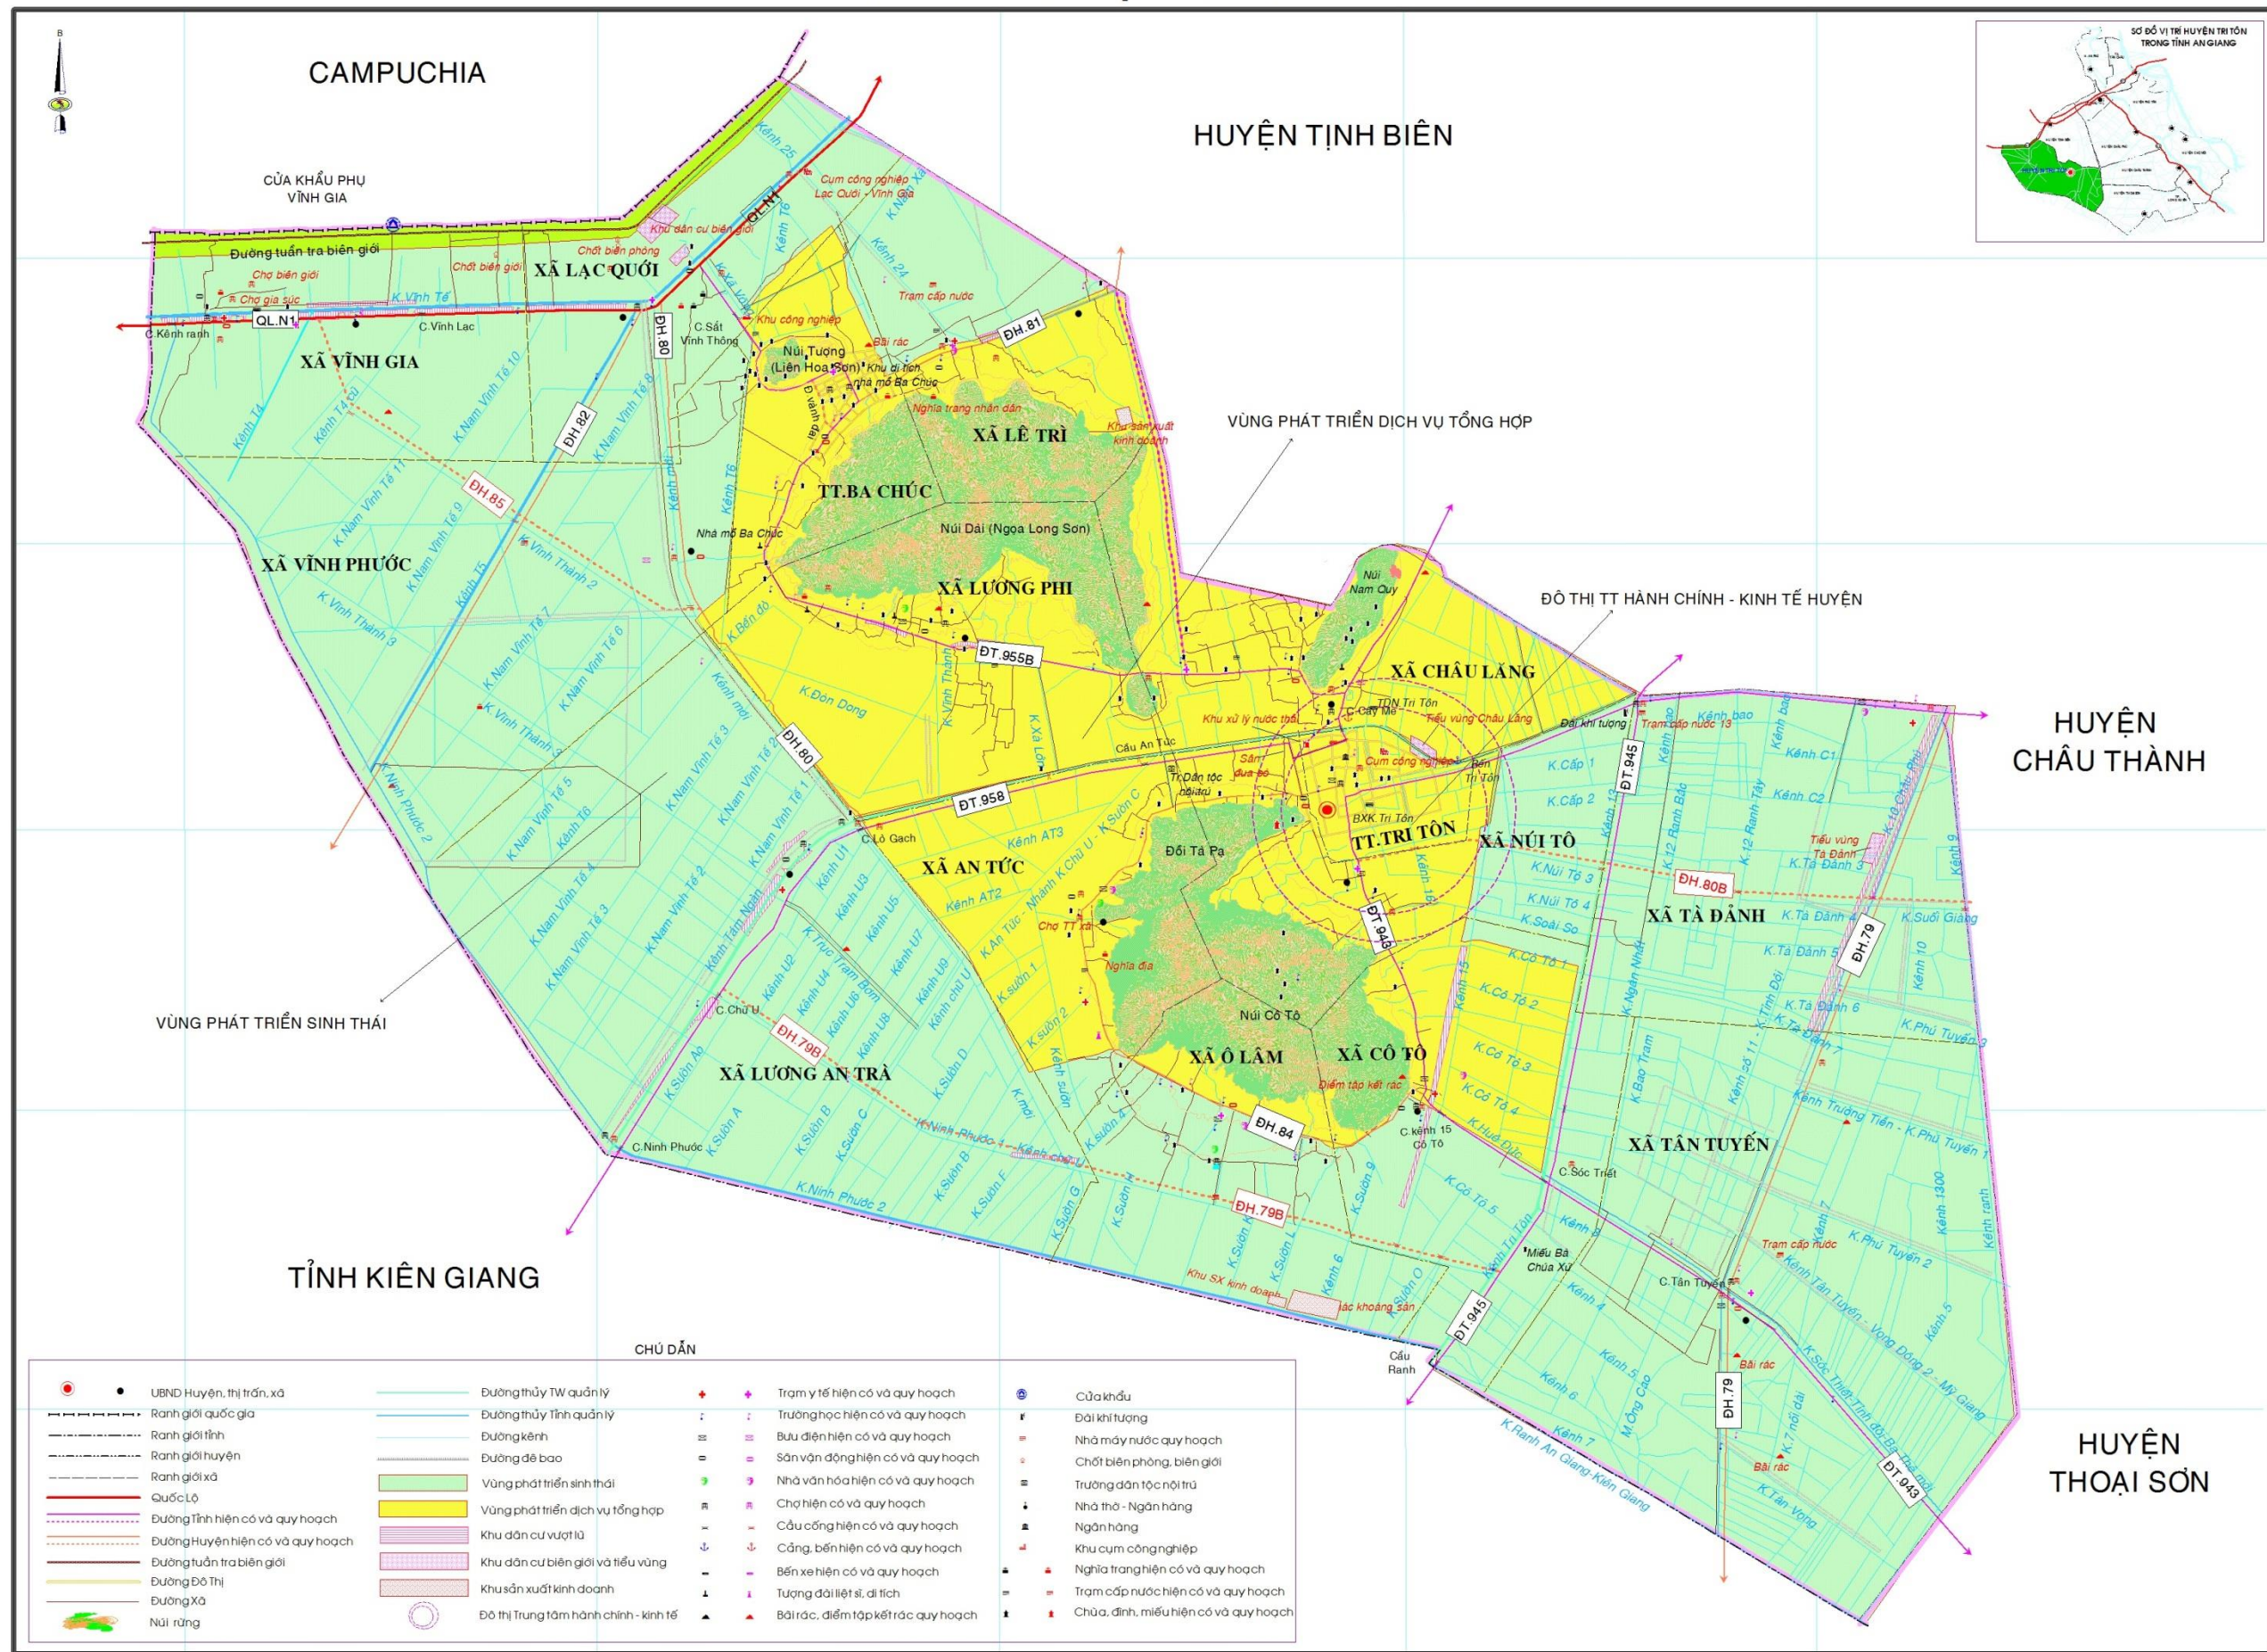

BẢN ĐỒ HIỆN TRẠNG VÀ QUY HOẠCH PHÁT TRIỂN KINH TẾ - XÃ HỘI HUYỆN TRI TÔN ĐẾN NĂM 2025 VÀ ĐỊNH HƯỚNG ĐẾN NĂM 2030

BẢN ĐỒ PHÁT TRIỂN HỆ THỐNG ĐÔ THỊ HUYỆN TRI TÔN ĐẾN NĂM 2025 VÀ ĐỊNH HƯỚNG ĐẾN NĂM 2030

BẢN ĐỒ QUY HOẠCH PHÁT TRIỂN CÁC KHU CỤM CÔNG NGHIỆP HUYỆN TRI TÔN ĐẾN NĂM 2025 VÀ ĐỊNH HƯỚNG ĐẾN NĂM 2030

CHỈ DẪN

	UBND Huyện, thị trấn, xã		Trạm y tế hiện có và quy hoạch		Khu, cụm công nghiệp
	Ranh giới quốc gia		Trường học hiện có và quy hoạch		Cửa khẩu
	Ranh giới tỉnh		Bưu điện hiện có và quy hoạch		Nhà máy nước quy hoạch
	Ranh giới huyện		Cầu cống hiện có và quy hoạch		Chốt biên phòng, biên giới
	Ranh giới xã		Cảng, bến hiện có và quy hoạch		Trường dân tộc nội trú
	Quốc Lộ		Bến xe hiện có và quy hoạch		Trạm cấp nước hiện có và quy hoạch
	Đường Tỉnh hiện có và quy hoạch		Đường tuần tra biên giới		Sân vận động hiện có và quy hoạch
	Đường Huyện hiện có và quy hoạch		Đường kênh		Tượng đài liệt sĩ, di tích
	Đường Đô Thị		Đường đê bao		Chợ hiện có và quy hoạch
	Đường Xã		Núi rừng		
	Đường thủy TW quản lý				
	Đường thủy Tỉnh quản lý				