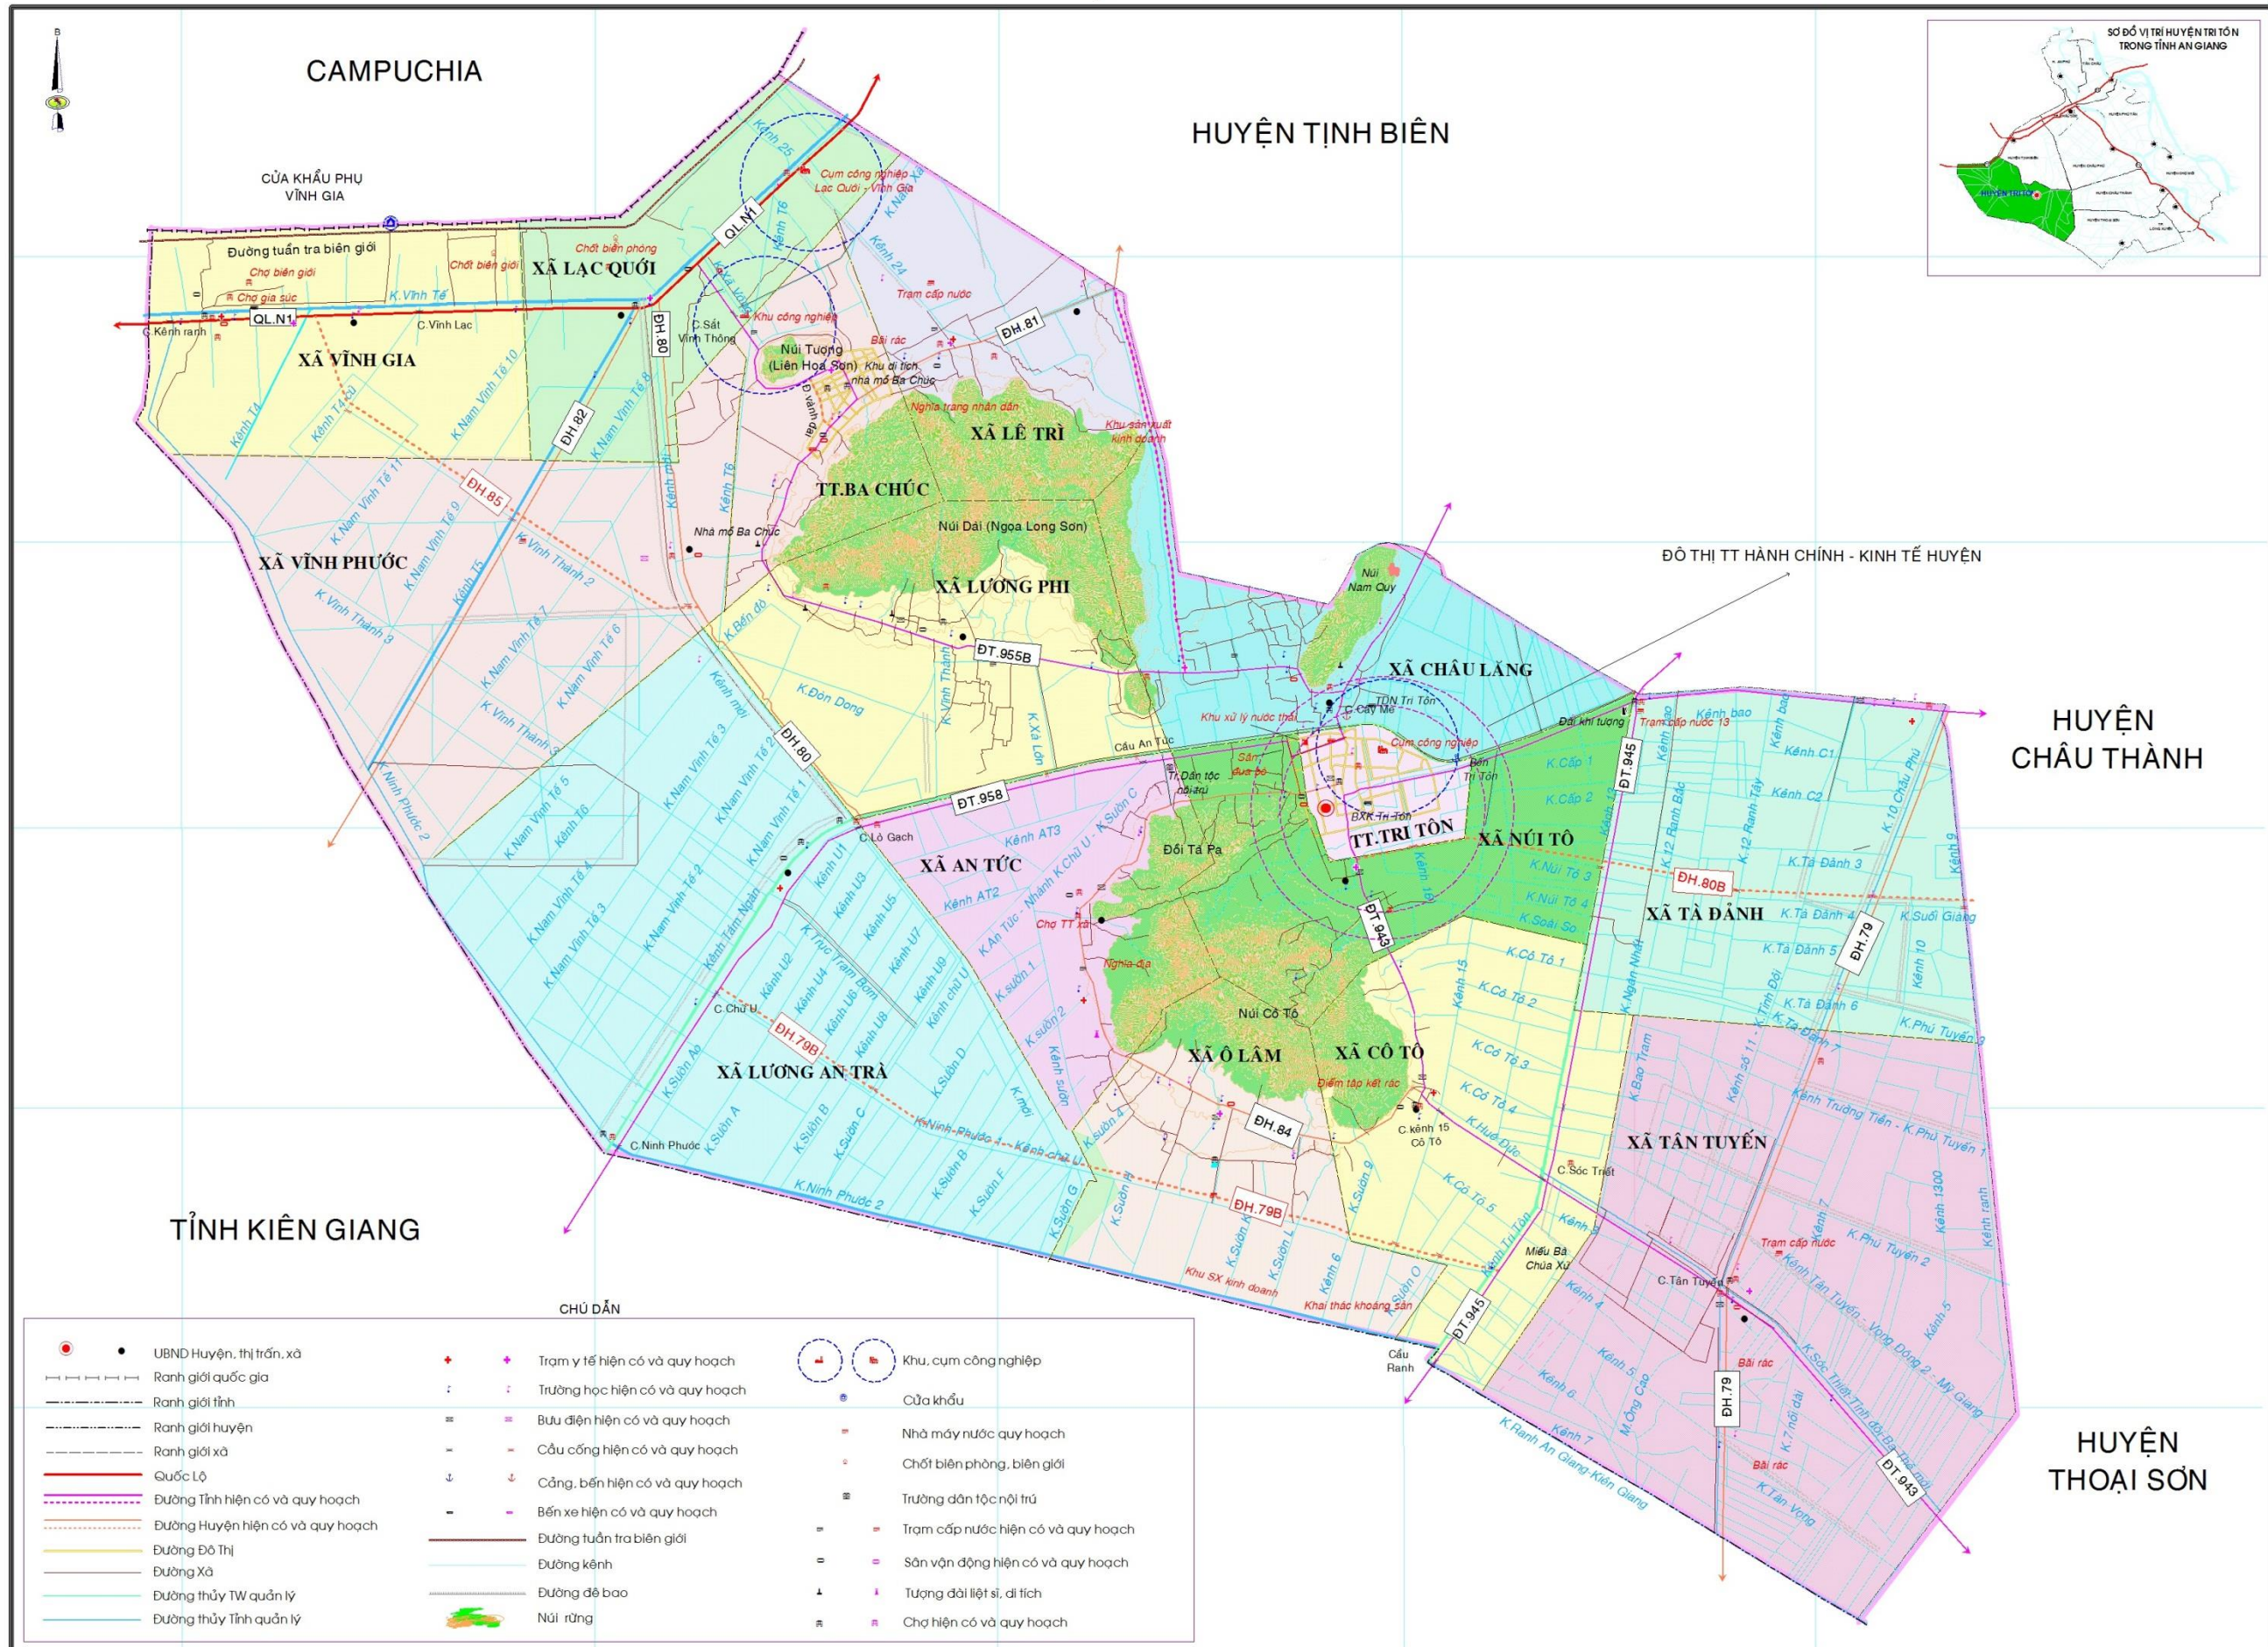

BẢN ĐỒ HIỆN TRẠNG VÀ QUY HOẠCH PHÁT TRIỂN KINH TẾ - XÃ HỘI HUYỆN TRI TÔN ĐẾN NĂM 2025 VÀ ĐỊNH HƯỚNG ĐẾN NĂM 2030

BẢN ĐỒ PHÁT TRIỂN HỆ THỐNG ĐÔ THỊ HUYỆN TRI TÔN ĐẾN NĂM 2025 VÀ ĐỊNH HƯỚNG ĐẾN NĂM 2030

BẢN ĐỒ QUY HOẠCH PHÁT TRIỂN CÁC KHU CỤM CÔNG NGHIỆP HUYỆN TRI TÔN ĐẾN NĂM 2025 VÀ ĐỊNH HƯỚNG ĐẾN NĂM 2030

CHỈ DẪN

	UBND Huyện, thị trấn, xã		Trạm y tế hiện có và quy hoạch		Khu, cụm công nghiệp
	Ranh giới quốc gia		Trường học hiện có và quy hoạch		Cửa khẩu
	Ranh giới tỉnh		Bưu điện hiện có và quy hoạch		Nhà máy nước quy hoạch
	Ranh giới huyện		Cầu cống hiện có và quy hoạch		Chốt biên phòng, biên giới
	Ranh giới xã		Cảng, bến hiện có và quy hoạch		Trường dân tộc nội trú
	Quốc Lộ		Bến xe hiện có và quy hoạch		Trạm cấp nước hiện có và quy hoạch
	Đường Tỉnh hiện có và quy hoạch		Đường tuần tra biên giới		Sân vận động hiện có và quy hoạch
	Đường Huyện hiện có và quy hoạch		Đường kênh		Tượng đài liệt sĩ, di tích
	Đường Đô Thị		Đường đê bao		Chợ hiện có và quy hoạch
	Đường Xã		Núi rừng		
	Đường thủy TW quản lý				
	Đường thủy Tỉnh quản lý				