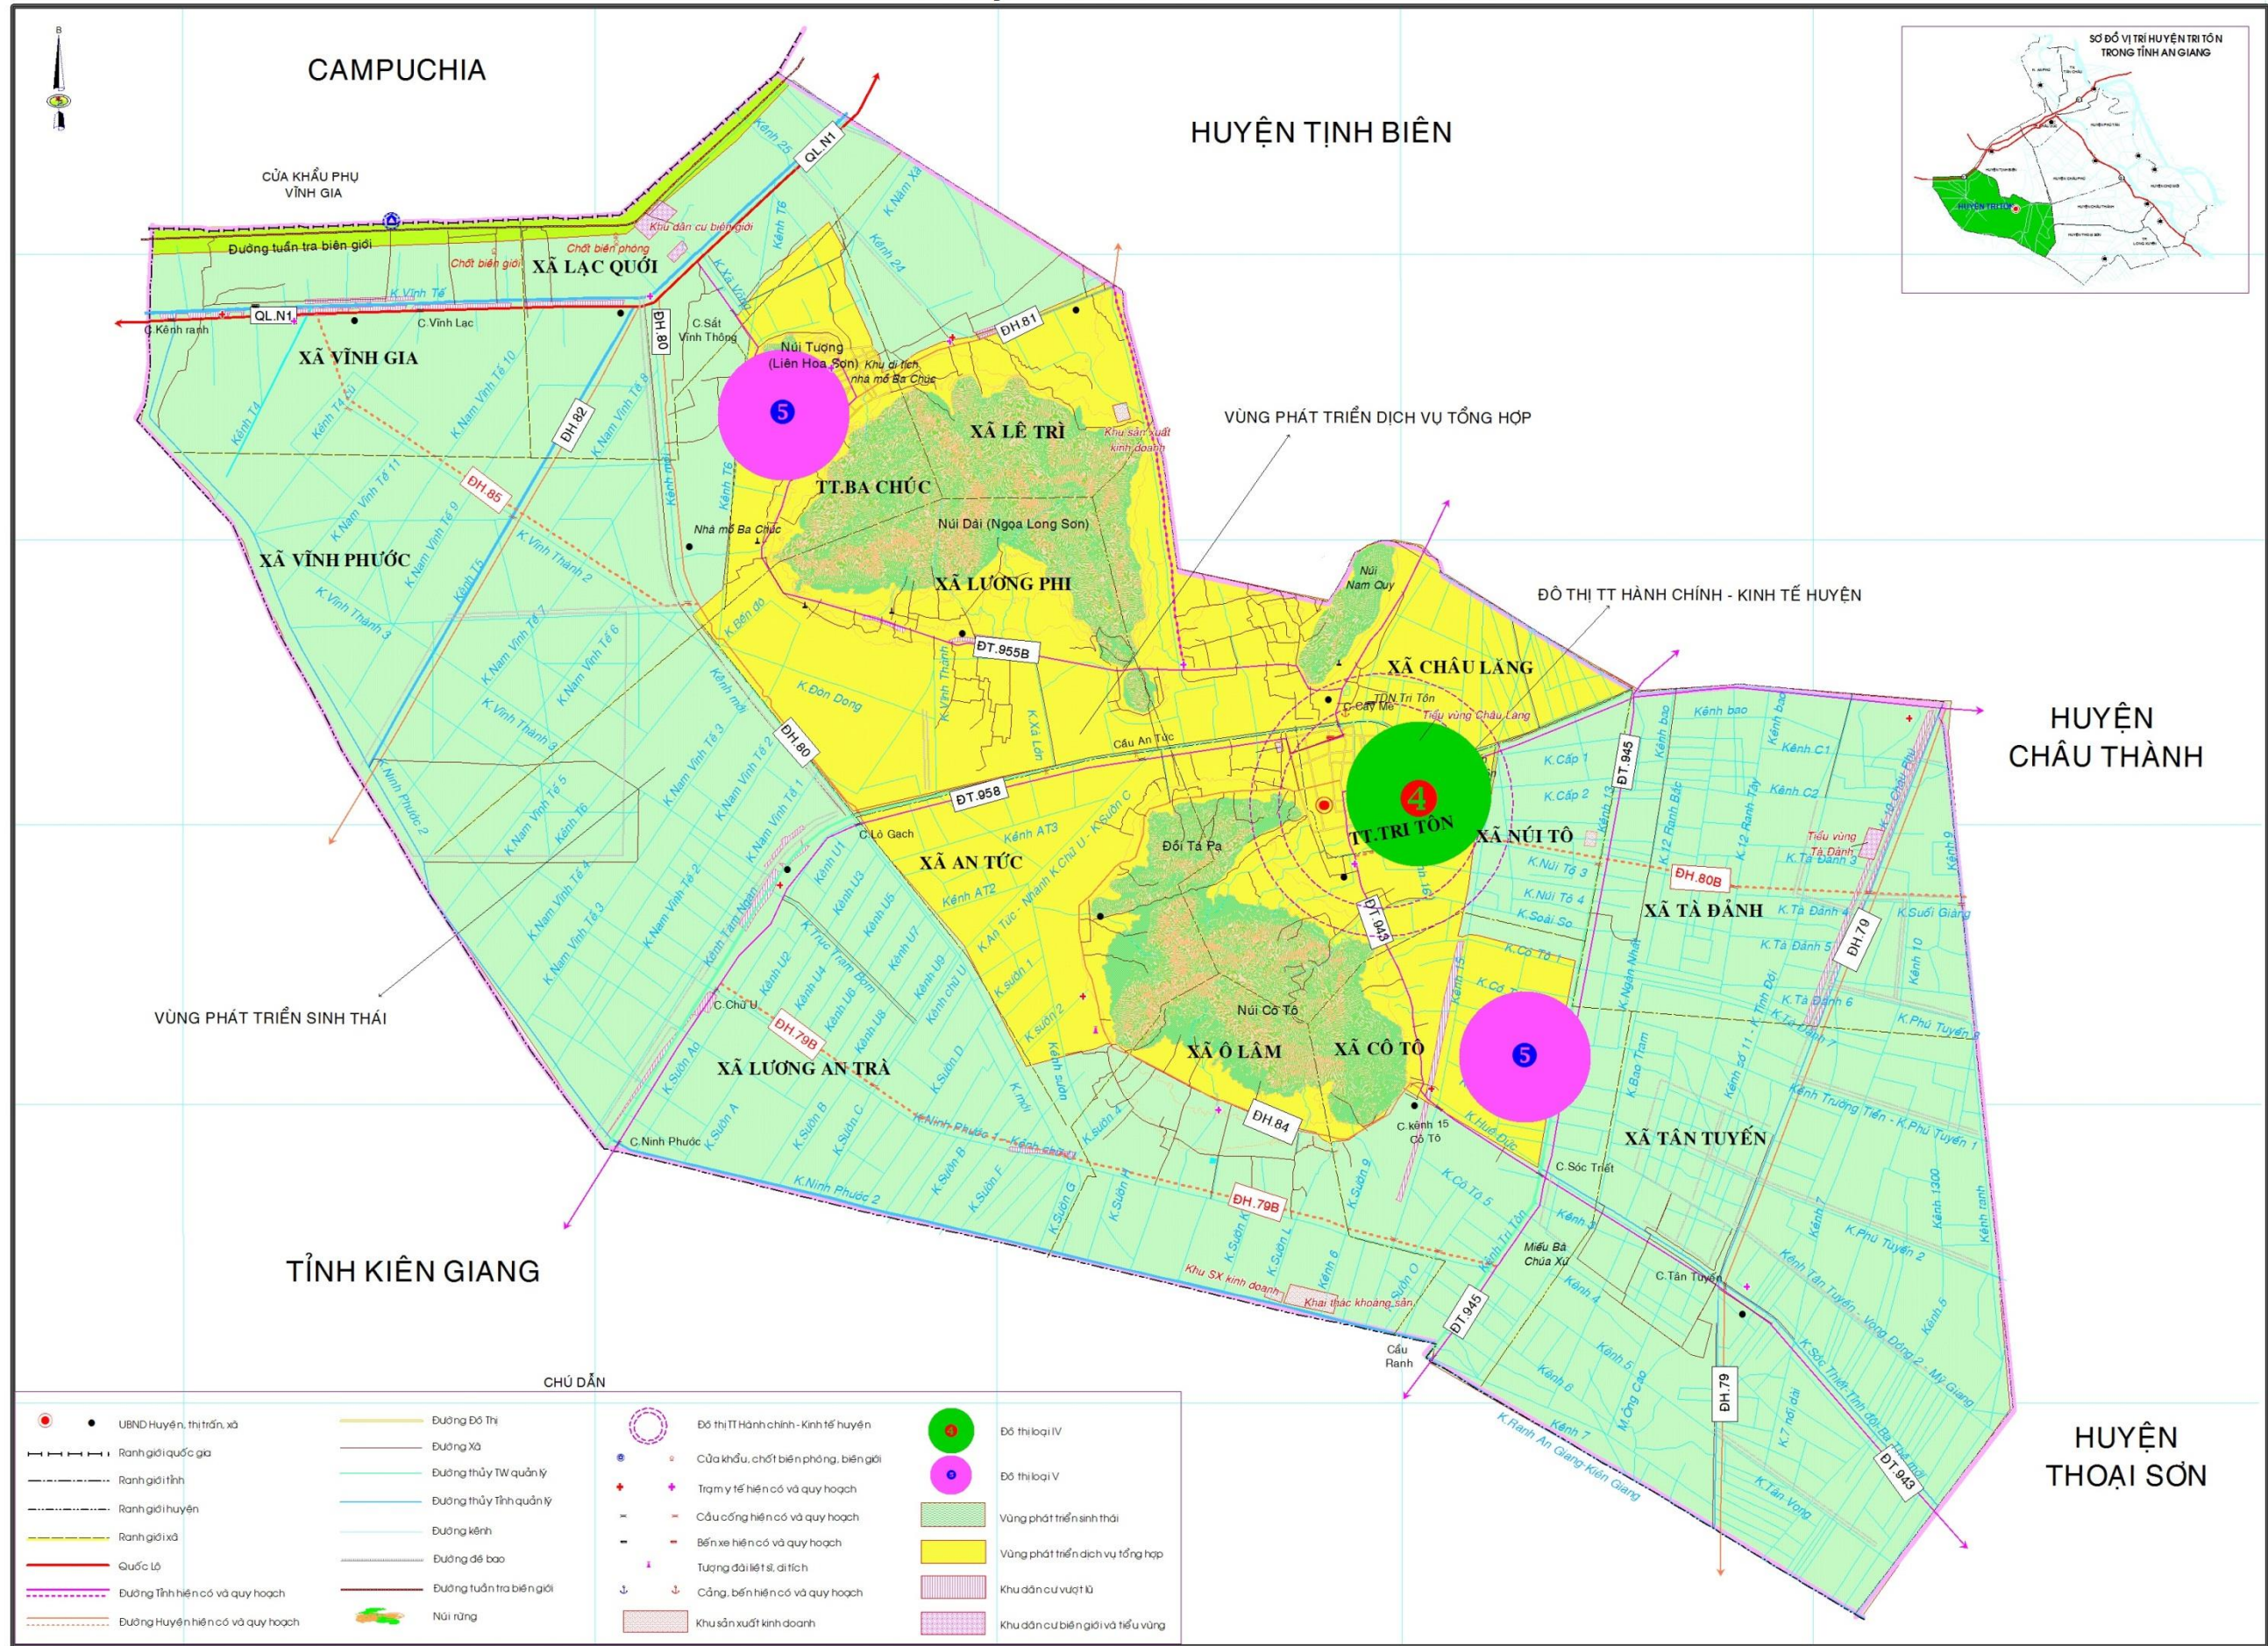

BẢN ĐỒ HIỆN TRẠNG VÀ QUY HOẠCH PHÁT TRIỂN KINH TẾ - XÃ HỘI HUYỆN TRI TÔN ĐẾN NĂM 2025 VÀ ĐỊNH HƯỚNG ĐẾN NĂM 2030

BẢN ĐỒ PHÁT TRIỂN HỆ THỐNG ĐÔ THỊ HUYỆN TRI TÔN ĐẾN NĂM 2025 VÀ ĐỊNH HƯỚNG ĐẾN NĂM 2030

BẢN ĐỒ QUY HOẠCH PHÁT TRIỂN CÁC KHU CỤM CÔNG NGHIỆP HUYỆN TRI TÔN ĐẾN NĂM 2025 VÀ ĐỊNH HƯỚNG ĐẾN NĂM 2030

CHỈ DẪN

	UBND Huyện, thị trấn, xã		Trạm y tế hiện có và quy hoạch		Khu, cụm công nghiệp
	Ranh giới quốc gia		Trường học hiện có và quy hoạch		Cửa khẩu
	Ranh giới tỉnh		Bưu điện hiện có và quy hoạch		Nhà máy nước quy hoạch
	Ranh giới huyện		Cầu cống hiện có và quy hoạch		Chốt biên phòng, biên giới
	Ranh giới xã		Cảng, bến hiện có và quy hoạch		Trường dân tộc nội trú
	Quốc Lộ		Bến xe hiện có và quy hoạch		Trạm cấp nước hiện có và quy hoạch
	Đường Tỉnh hiện có và quy hoạch		Đường tuần tra biên giới		Sân vận động hiện có và quy hoạch
	Đường Huyện hiện có và quy hoạch		Đường kênh		Tượng đài liệt sĩ, di tích
	Đường Đô Thị		Đường đê bao		Chợ hiện có và quy hoạch
	Đường Xã		Núi rừng		
	Đường thủy TW quản lý				
	Đường thủy Tỉnh quản lý				