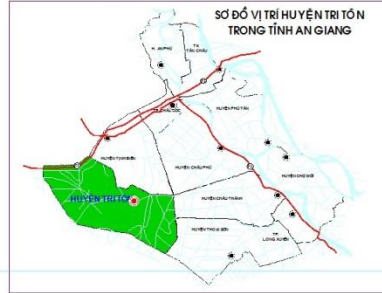

BẢN ĐỒ HIỆN TRẠNG VÀ QUY HOẠCH PHÁT TRIỂN KINH TẾ - XÃ HỘI HUYỆN TRI TÔN ĐẾN NĂM 2025 VÀ ĐỊNH HƯỚNG ĐẾN NĂM 2030

BẢN ĐỒ PHÁT TRIỂN HỆ THỐNG ĐÔ THỊ HUYỆN TRI TÔN ĐẾN NĂM 2025 VÀ ĐỊNH HƯỚNG ĐẾN NĂM 2030

BẢN ĐỒ QUY HOẠCH PHÁT TRIỂN CÁC KHU CỤM CÔNG NGHIỆP HUYỆN TRI TÔN ĐẾN NĂM 2025 VÀ ĐỊNH HƯỚNG ĐẾN NĂM 2030

CHỈ DẪN

	UBND Huyện, thị trấn, xã		Trạm y tế hiện có và quy hoạch		Khu, cụm công nghiệp
	Ranh giới quốc gia		Trường học hiện có và quy hoạch		Cửa khẩu
	Ranh giới tỉnh		Bưu điện hiện có và quy hoạch		Nhà máy nước quy hoạch
	Ranh giới huyện		Cầu cống hiện có và quy hoạch		Chốt biên phòng, biên giới
	Ranh giới xã		Cảng, bến hiện có và quy hoạch		Trường dân tộc nội trú
	Quốc Lộ		Bến xe hiện có và quy hoạch		Trạm cấp nước hiện có và quy hoạch
	Đường Tỉnh hiện có và quy hoạch		Đường tuần tra biên giới		Sân vận động hiện có và quy hoạch
	Đường Huyện hiện có và quy hoạch		Đường kênh		Tượng đài liệt sĩ, di tích
	Đường Đô Thị		Đường đê bao		Chợ hiện có và quy hoạch
	Đường Xã		Núi rừng		
	Đường thủy TW quản lý				
	Đường thủy Tỉnh quản lý				