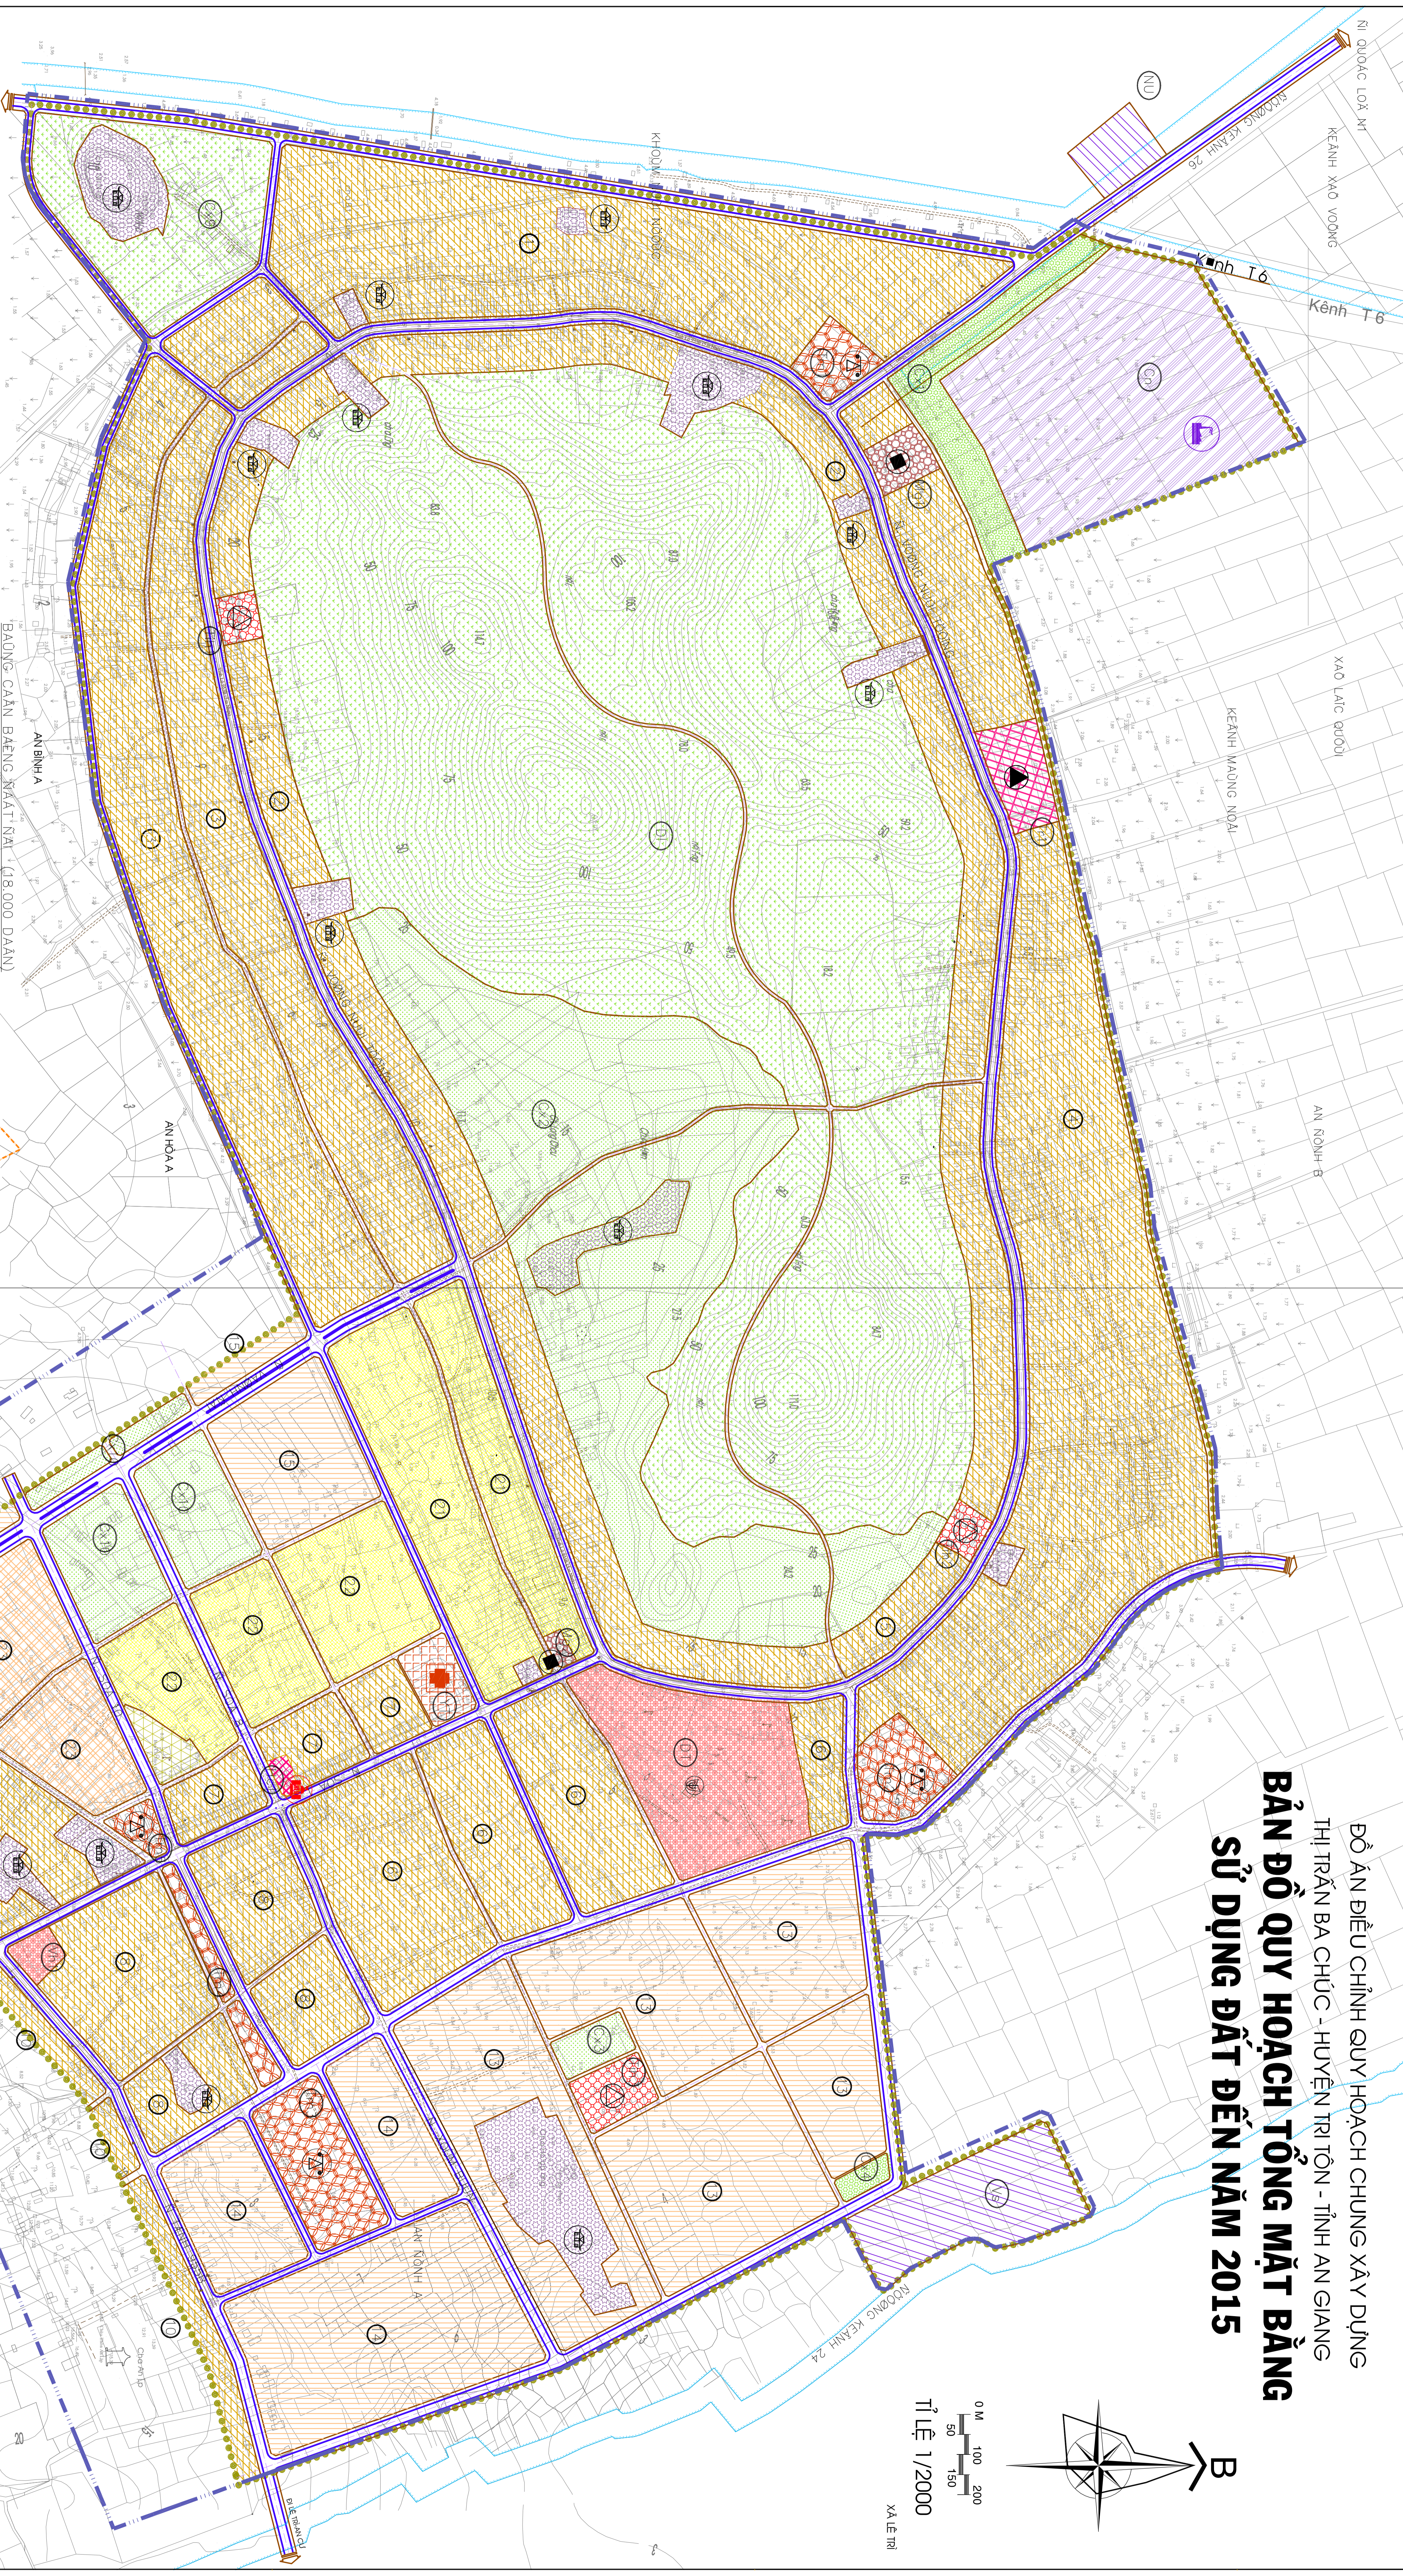

ĐỒ ÁN ĐIỀU CHỈNH QUY HOẠCH CHUNG XÂY DỰNG
 THỊ TRẤN BÀ CHỨC - HUYỆN TRỊ TÔN - TỈNH AN GIANG
BẢN ĐỒ QUY HOẠCH TỔNG MẶT BẰNG
SỬ DỤNG ĐẤT ĐẾN NĂM 2015

- CHỈ CHUẨN:**
- BẤT ĐỘNG SẢN HỮU GIỮ LẠI CHÍNH TRẠNG (ỔN ĐỊNH)
 - BẤT ĐỘNG SẢN CHINH TRẠNG KẾT HỢP XÂY MỚI
 - BẤT ĐỘNG SẢN XÂY DỰNG MỚI
 - BẤT ĐỘNG SẢN KẾT HỢP THƯỜNG MẠI DƯ LỊCH
 - TRƯỜNG ĐẠI HỌC
 - TRƯỜNG CẤP 1
 - TRƯỜNG CẤP 2
 - TRƯỜNG CẤP 3
 - MÀU GIAO
 - TRUNG TÂM VĂN HÓA
 - ĐẤT TDT
 - KHU HÀNH CHÁNH HUYỆN LỸ
 - ĐẤT HÀNH CHÁNH THỊ TRẤN
 - ĐẤT CƠ QUAN KINH TẾ
 - CÂY XANH CÔNG VIÊN - TDTT
 - CÂY XANH CÁCH LY
 - ĐẤT CÂY XANH KẾT HỢP DƯ LỊCH
 - ĐẤT DƯ LỊCH SINH THÁI
 - ĐẤT TÔN GIÁO
 - BẾN XE
 - ĐẤT QUAN SỰ
 - TRUNG TÂM Y TẾ
 - CHỢ - TRUNG TÂM THƯƠNG MẠI
 - ĐẤT CÔNG NGHIỆP
- MÀU NƯỚC:**
- MÀU NƯỚC
 - RÀNH ĐẤT XÂY DỰNG BỜ TH
 - RÀNH ĐẤT XÂY DỰNG BỜ TH
 - RÀNH ĐẤT XÂY DỰNG BỜ TH
- KỸ THUẬT HIỆU:**
- MÀU GIAO
 - TRƯỜNG CẤP 1
 - TRƯỜNG CẤP 2
 - TRƯỜNG CẤP 3
 - TÔN GIÁO
 - CHỢ - TRUNG TÂM THƯƠNG MẠI
 - CÔNG SỞ Y TẾ
 - VƯỜN HOA
 - TRƯỜNG ĐẠI HỌC
 - CÔNG QUAN KINH TẾ
 - BẾN BÓ XE
 - HÀNH CHÁNH THỊ TRẤN
 - CÔNG NGHIỆP
 - TÔN GIÁO
 - HỆ ĐỤC THỂ HẠO
 - KHU PHỐ

BẢNG THÔNG KÊ DIỆN TÍCH ĐẤT Ồ

STT	ĐẤT DƯ LỊCH HỮU GIỮ LẠI CHÍNH TRẠNG (ỔN ĐỊNH)	DIỆN TÍCH (M ²)
A	ĐẤT DƯ LỊCH HỮU GIỮ LẠI CHÍNH TRẠNG (ỔN ĐỊNH)	108,83
B	ĐẤT DƯ LỊCH CHINH TRẠNG KẾT HỢP XÂY MỚI	1,85
C	ĐẤT DƯ LỊCH XÂY DỰNG MỚI	20,25
D	ĐẤT DƯ LỊCH KẾT HỢP THƯỜNG MẠI DƯ LỊCH	2,72
E	TRƯỜNG ĐẠI HỌC	11,15
F	TRƯỜNG CẤP 1	7,89
G	TRƯỜNG CẤP 2	5,00
H	TRƯỜNG CẤP 3	4,89
I	MÀU GIAO	5,00
J	TRUNG TÂM VĂN HÓA	4,89
K	ĐẤT TDT	11,07
L	KHU HÀNH CHÁNH HUYỆN LỸ	11,82
M	ĐẤT HÀNH CHÁNH THỊ TRẤN	16,00
N	ĐẤT CƠ QUAN KINH TẾ	1,44
O	CÂY XANH CÔNG VIÊN - TDTT	7,89
P	CÂY XANH CÁCH LY	4,89
Q	ĐẤT CÂY XANH KẾT HỢP DƯ LỊCH	6,91
R	CHỢ - TRUNG TÂM THƯƠNG MẠI	4,89
S	CÔNG SỞ Y TẾ	18,13