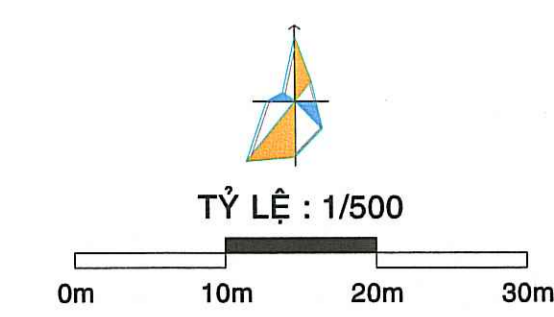

PHƯỜNG BÌNH KHÁNH - THÀNH PHỐ LONG XUYÊN - TỈNH AN GIANG
 ĐIỀU CHỈNH TỔNG MẶT BẰNG TỶ LỆ 1/500 TRUNG TÂM THỂ DỤC THỂ THAO THÀNH PHỐ LONG XUYÊN
 SƠ ĐỒ TỔ CHỨC KHÔNG GIAN KIẾN TRÚC CẢNH QUAN

BẢNG TỔNG HỢP QUY HOẠCH SỬ DỤNG ĐẤT

STT	TÊN LOẠI ĐẤT	DIỆN TÍCH (m ²)	TỶ LỆ (%)
1	NHÀ THI ĐẤU	9.913	28,27
	- NHÀ THI ĐẤU (HIỆN TRẠNG)	3.850	
	- PHÒNG THAY ĐỔI + NHÀ VỆ SINH (XÂY MỚI)	160	
	- CẦU LẠC BỘ (XÂY MỚI)	360	
	- CÂY XANH	2.896	
	- GIAO THÔNG	2.367	
	- BÃI XE	280	
2	NHÀ QUẢN LÝ ĐIỀU HÀNH	2.250	6,42
	- CÔNG TRÌNH	400	
	- GIAO THÔNG - CÂY XANH - SÂN BÃI	1.850	
3	SÂN BÓNG ĐÁ TẬP LUYỆN	8.000	22,82
	- SÂN BÓNG	6.000	
	- PHÒNG THAY ĐỔI - CĂN TIN	140	
	- GIAO THÔNG - CÂY XANH	1.860	
4	SÂN TENNIS	6.697	19,10
	- SÂN TẬP	3.072	
	- KHÁN ĐÀI	342	
	- CÂY XANH	2.258	
	- GIAO THÔNG	1.025	
5	HỒ BƠI 50M	5.800	16,54
	- HỒ BƠI NGƯỜI LỚN 50M	1.050	
	- HỒ BƠI TRẺ EM	115	
	- NHÀ VỆ SINH - QUẢN LÝ - KỸ THUẬT	125	
	- CÂY XANH - SÂN BÃI	4.510	
6	PHÒNG TẬP GYM	2.400	6,85
	- PHÒNG TẬP GYM	680	
	- BÃI ĐẠU XE	1.270	
	- GIAO THÔNG - CÂY XANH	450	
	TỔNG CỘNG	35.060	100

- ⑤ HỒ BƠI 50M THÀNH PHỐ LONG XUYÊN
- ⑤a HỒ BƠI NGƯỜI LỚN S=1.050M²
- ⑤b HỒ BƠI TRẺ EM S=113M²
- ⑤c NHÀ VỆ SINH + QUẢN LÝ + KỸ THUẬT
- ⑥ PHÒNG TẬP GYM
- ⑥a BÃI ĐẠU XE
- ⑦ LỐI VÀO

- GHI CHÚ**
- CÔNG TRÌNH
 - ĐẤT TRỒNG CỎ - CÂY XANH
 - HỒ NƯỚC
 - ĐƯỜNG BÊ TÔNG - SÂN BÃI
 - RANH ĐẤT LẬP QUY HOẠCH