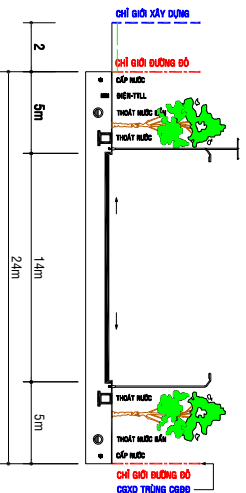

ĐIỀU CHỈNH CỤC BỘ TỔNG MẶT BẰNG TỶ LỆ 1/500 KHU PHỨC HỢP NHÀ Ở KẾT HỢP TM-DV TẠI KHU ĐẤT SÀN VẬN ĐỘNG TỈNH AN GIANG

SƠ ĐỒ TỔ CHỨC KHÔNG GIAN KIẾN TRÚC CẢNH QUAN

(KÈM THEO QUYẾT ĐỊNH SỐ 2083/QĐ-UBND NGÀY 08/06/2021 CỦA UBND THÀNH PHỐ LONG XUYÊN)

BẢNG THÔNG KÊ GIAO THÔNG

STT	TÊN ĐƯỜNG	CHIỀU DÀI(m)	MẶT CÁT	DIỆN TÍCH(M ²)			LỖ GIỚI KHUẢNG LƯU (m)	
				LỀ LỀ	LỀ LỀ	LỀ LỀ		
01	ĐƯỜNG TRẦN HƯNG ĐẠO		1-1	5	14	5	24	2 - -
02	ĐƯỜNG LÊ HỒNG PHONG		2-2	4	12	5	21	- - 2
03	ĐƯỜNG LÊ VĂN NHƯNG (KHU THI DUY CỎ KHUANG LỬI 6m)		3-3	3	8	5.8-6	16.8-17	
04	ĐƯỜNG SỐ 1	250	8-8	3	6	3	12	1.5 - 1.5
05	ĐƯỜNG SỐ 2	204	4-4	3	8	3	14	1.5 - 6
06	ĐƯỜNG SỐ 3	49	6-6	3	6	3	12	
07	ĐƯỜNG SỐ 4	49	6-6	3	6	3	12	
08	ĐƯỜNG SỐ 9	94	5-5	3	8	3-6	14-17	
	(Đoạn từ Trần Hưng Đạo đến Đường số 2)	178	7-7	3	6	3-9.8	12-18.8	
	(Đoạn từ Đường số 2 đến Lê Văn Nhung)							
	TỔNG CỘNG	824 M			10.458 M²			6 - -

PHỐI CẢNH TỔNG THỂ

BẢNG CÂN BẰNG ĐẤT

STT	TÊN LOẠI ĐẤT	DIỆN TÍCH (M ²)	TỶ LỆ (%)
A/	ĐẤT NHÀ Ở KẾT HỢP THƯỜNG MẠI DỊCH VỤ	12.912	35,78
B/	ĐẤT CÔNG TRÌNH THƯƠNG MẠI DỊCH VỤ (Khách sạn - TTTM - TT Hội Ngộ)	9.260	25,86
C/	ĐẤT CÔNG VIÊN CÂY XANH	3.281	9,16
	+ CÂY XANH 1	1.102	
	+ CÂY XANH 2	1.603	
	+ CÂY XANH 3	144	
	+ CÂY XANH 4	144	
	+ CÂY XANH 5	144	
	+ CÂY XANH 6	144	
D/	ĐẤT GIAO THÔNG	10.458	29,20
	TỔNG CỘNG	35.811 M²	100%