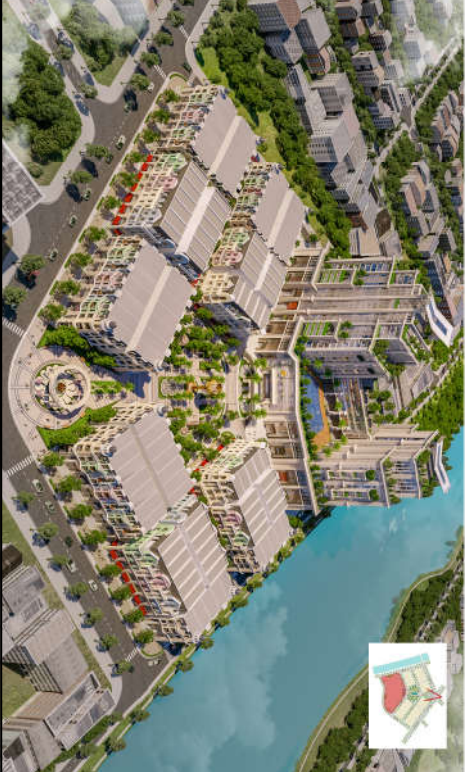

ĐIỀU CHỈNH CỤC BỘ TỔNG MẶT BẰNG TỶ LỆ 1/500 KHU PHỨC HỢP NHÀ Ở KẾT HỢP TM-DV TẠI KHU ĐẤT SÀN VẬN ĐỘNG TỈNH AN GIANG

SƠ ĐỒ TỔ CHỨC KHÔNG GIAN KIẾN TRÚC CẢNH QUAN

(KÈM THEO QUYẾT ĐỊNH SỐ 2083/QĐ-UBND NGÀY 08/06/2021 CỦA UBND THÀNH PHỐ LONG XUYÊN)

BẢNG THÔNG KÊ GIAO THÔNG

STT	TÊN ĐƯỜNG	CHIỀU DÀI(m)	MẶT CÁT	DIỆN TÍCH(M ²)			LỖ GIỚI KHUẢNG LƯU (m)	
				LỀ LỀ	LỀ LỀ	LỀ LỀ		
01	ĐƯỜNG TRẦN HƯNG ĐẠO		1-1	5	14	5	24	2 - -
02	ĐƯỜNG LÊ HỒNG PHONG		2-2	4	12	5	21	- - 2
03	ĐƯỜNG LÊ VĂN NHƯNG (KHU THI DUY CỎ KHUANG LỬI 6m)		3-3	3	8	5.8-6	16.8-17	
04	ĐƯỜNG SỐ 1	250	8-8	3	6	3	12	1.5 - 1.5
05	ĐƯỜNG SỐ 2	204	4-4	3	8	3	14	1.5 - 6
06	ĐƯỜNG SỐ 3	49	6-6	3	6	3	12	
07	ĐƯỜNG SỐ 4	49	6-6	3	6	3	12	
08	ĐƯỜNG SỐ 9	94	5-5	3	8	3-6	14-17	
	(Đoạn từ Trần Hưng Đạo đến Đường số 2)	178	7-7	3	6	3-9.8	12-18.8	
	(Đoạn từ Đường số 2 đến Lê Văn Nhung)							
	TỔNG CỘNG	824 M			10.458 M²			6 - -

PHỐI CẢNH TỔNG THỂ

BẢNG CÂN BẰNG ĐẤT

STT	TÊN LOẠI ĐẤT	DIỆN TÍCH (M ²)	TỶ LỆ (%)
A/	ĐẤT NHÀ Ở KẾT HỢP THƯỜNG MẠI DỊCH VỤ	12.912	35,78
B/	ĐẤT CÔNG TRÌNH THƯƠNG MẠI DỊCH VỤ (Khách sạn - TTTM - TT Hội Ngộ)	9.260	25,86
C/	ĐẤT CÔNG VIÊN CÂY XANH	3.281	9,16
	+ CÂY XANH 1	1.102	
	+ CÂY XANH 2	1.603	
	+ CÂY XANH 3	144	
	+ CÂY XANH 4	144	
	+ CÂY XANH 5	144	
	+ CÂY XANH 6	144	
D/	ĐẤT GIAO THÔNG	10.458	29,20
	TỔNG CỘNG	35.811 M²	100%