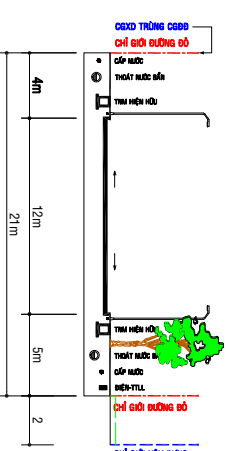

ĐIỀU CHỈNH CỤC BỘ TỔNG MẶT BẰNG TỶ LỆ 1/500 KHU PHỨC HỢP NHÀ Ở KẾT HỢP TM-DV TẠI KHU ĐẤT SÀN VẬN ĐỘNG TỈNH AN GIANG

SƠ ĐỒ TỔ CHỨC KHÔNG GIAN KIẾN TRÚC CẢNH QUAN

(KÈM THEO QUYẾT ĐỊNH SỐ 2083/QĐ-UBND NGÀY 08/06/2021 CỦA UBND THÀNH PHỐ LONG XUYÊN)

BẢNG THÔNG KÊ GIAO THÔNG

STT	TÊN ĐƯỜNG	CHIỀU DÀI(m)	MẶT CÁT	DIỆN TÍCH(M ²)			LỖ GIỚI KHUẢNG LƯU (m)	
				LỀ LỀ	LỀ LỀ	LỀ LỀ		
01	ĐƯỜNG TRẦN HƯNG ĐẠO		1-1	5	14	5	24	2 - -
02	ĐƯỜNG LÊ HỒNG PHONG		2-2	4	12	5	21	- - 2
03	ĐƯỜNG LÊ VĂN NHƯNG (KHU THI DUY CỎ KHUANG LỬI 6m)		3-3	3	8	5.8-6	16.8-17	
04	ĐƯỜNG SỐ 1	250	8-8	3	6	3	12	1.5 - 1.5
05	ĐƯỜNG SỐ 2	204	4-4	3	8	3	14	1.5 - 6
06	ĐƯỜNG SỐ 3	49	6-6	3	6	3	12	
07	ĐƯỜNG SỐ 4	49	6-6	3	6	3	12	
08	ĐƯỜNG SỐ 9	94	5-5	3	8	3-6	14-17	
	(Đoạn từ Trần Hưng Đạo đến Đường số 2)	178	7-7	3	6	3-9.8	12-18.8	
	(Đoạn từ Đường số 2 đến Lê Văn Nhung)							
	TỔNG CỘNG	824 M			10.458 M²			6 - -

PHỐI CẢNH TỔNG THỂ

BẢNG CÂN BẰNG ĐẤT

STT	TÊN LOẠI ĐẤT	DIỆN TÍCH (M ²)	TỶ LỆ (%)
A/	ĐẤT NHÀ Ở KẾT HỢP THƯỜNG MẠI DỊCH VỤ	12.912	35,78
B/	ĐẤT CÔNG TRÌNH THƯƠNG MẠI DỊCH VỤ (Khách sạn - TTTM - TT Hội Ngộ)	9.260	25,86
C/	ĐẤT CÔNG VIÊN CÂY XANH	3.281	9,16
	+ CÂY XANH 1	1.102	
	+ CÂY XANH 2	1.603	
	+ CÂY XANH 3	144	
	+ CÂY XANH 4	144	
	+ CÂY XANH 5	144	
	+ CÂY XANH 6	144	
D/	ĐẤT GIAO THÔNG	10.458	29,20
	TỔNG CỘNG	35.811 M²	100%