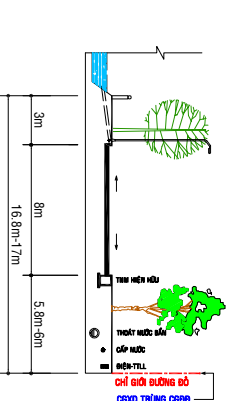

ĐIỀU CHỈNH CỤC BỘ TỔNG MẶT BẰNG TỶ LỆ 1/500 KHU PHỨC HỢP NHÀ Ở KẾT HỢP TM-DV TẠI KHU ĐẤT SÀN VẬN ĐỘNG TỈNH AN GIANG

SƠ ĐỒ TỔ CHỨC KHÔNG GIAN KIẾN TRÚC CẢNH QUAN

(KÈM THEO QUYẾT ĐỊNH SỐ 2083/QĐ-UBND NGÀY 08/06/2021 CỦA UBND THÀNH PHỐ LONG XUYÊN)

BẢNG THÔNG KÊ GIAO THÔNG

STT	TÊN ĐƯỜNG	CHIỀU DÀI(m)	MẶT CÁT	DIỆN TÍCH(M ²)			LỖ GIỚI KHUẢNG LƯU (m)	
				LỀ LỀ	LỀ LỀ	LỀ LỀ		
01	ĐƯỜNG TRẦN HƯNG ĐẠO		1-1	5	14	5	24	2 - -
02	ĐƯỜNG LÊ HỒNG PHONG		2-2	4	12	5	21	- - 2
03	ĐƯỜNG LÊ VĂN NHƯNG (KHU THI DUY CỎ KHUANG LỬI 6m)		3-3	3	8	5.8-6	16.8-17	
04	ĐƯỜNG SỐ 1	250	8-8	3	6	3	12	1.5 - 1.5
05	ĐƯỜNG SỐ 2	204	4-4	3	8	3	14	1.5 - 6
06	ĐƯỜNG SỐ 3	49	6-6	3	6	3	12	
07	ĐƯỜNG SỐ 4	49	6-6	3	6	3	12	
08	ĐƯỜNG SỐ 9	94	5-5	3	8	3-6	14-17	
	(Đoạn từ Trần Hưng Đạo đến Đường số 2)	178	7-7	3	6	3-9.8	12-18.8	
	(Đoạn từ Đường số 2 đến Lê Văn Nhung)							
	TỔNG CỘNG	824 M			10.458 M²			6 - -

PHỐI CẢNH TỔNG THỂ

BẢNG CÂN BẰNG ĐẤT

STT	TÊN LOẠI ĐẤT	DIỆN TÍCH (M ²)	TỶ LỆ (%)
A/	ĐẤT NHÀ Ở KẾT HỢP THƯỜNG MẠI DỊCH VỤ	12.912	35,78
B/	ĐẤT CÔNG TRÌNH THƯƠNG MẠI DỊCH VỤ (Khách sạn - TTTM - TT Hội Ngộ)	9.260	25,86
C/	ĐẤT CÔNG VIÊN CÂY XANH	3.281	9,16
	+ CÂY XANH 1	1.102	
	+ CÂY XANH 2	1.603	
	+ CÂY XANH 3	144	
	+ CÂY XANH 4	144	
	+ CÂY XANH 5	144	
	+ CÂY XANH 6	144	
D/	ĐẤT GIAO THÔNG	10.458	29,20
	TỔNG CỘNG	35.811 M²	100%