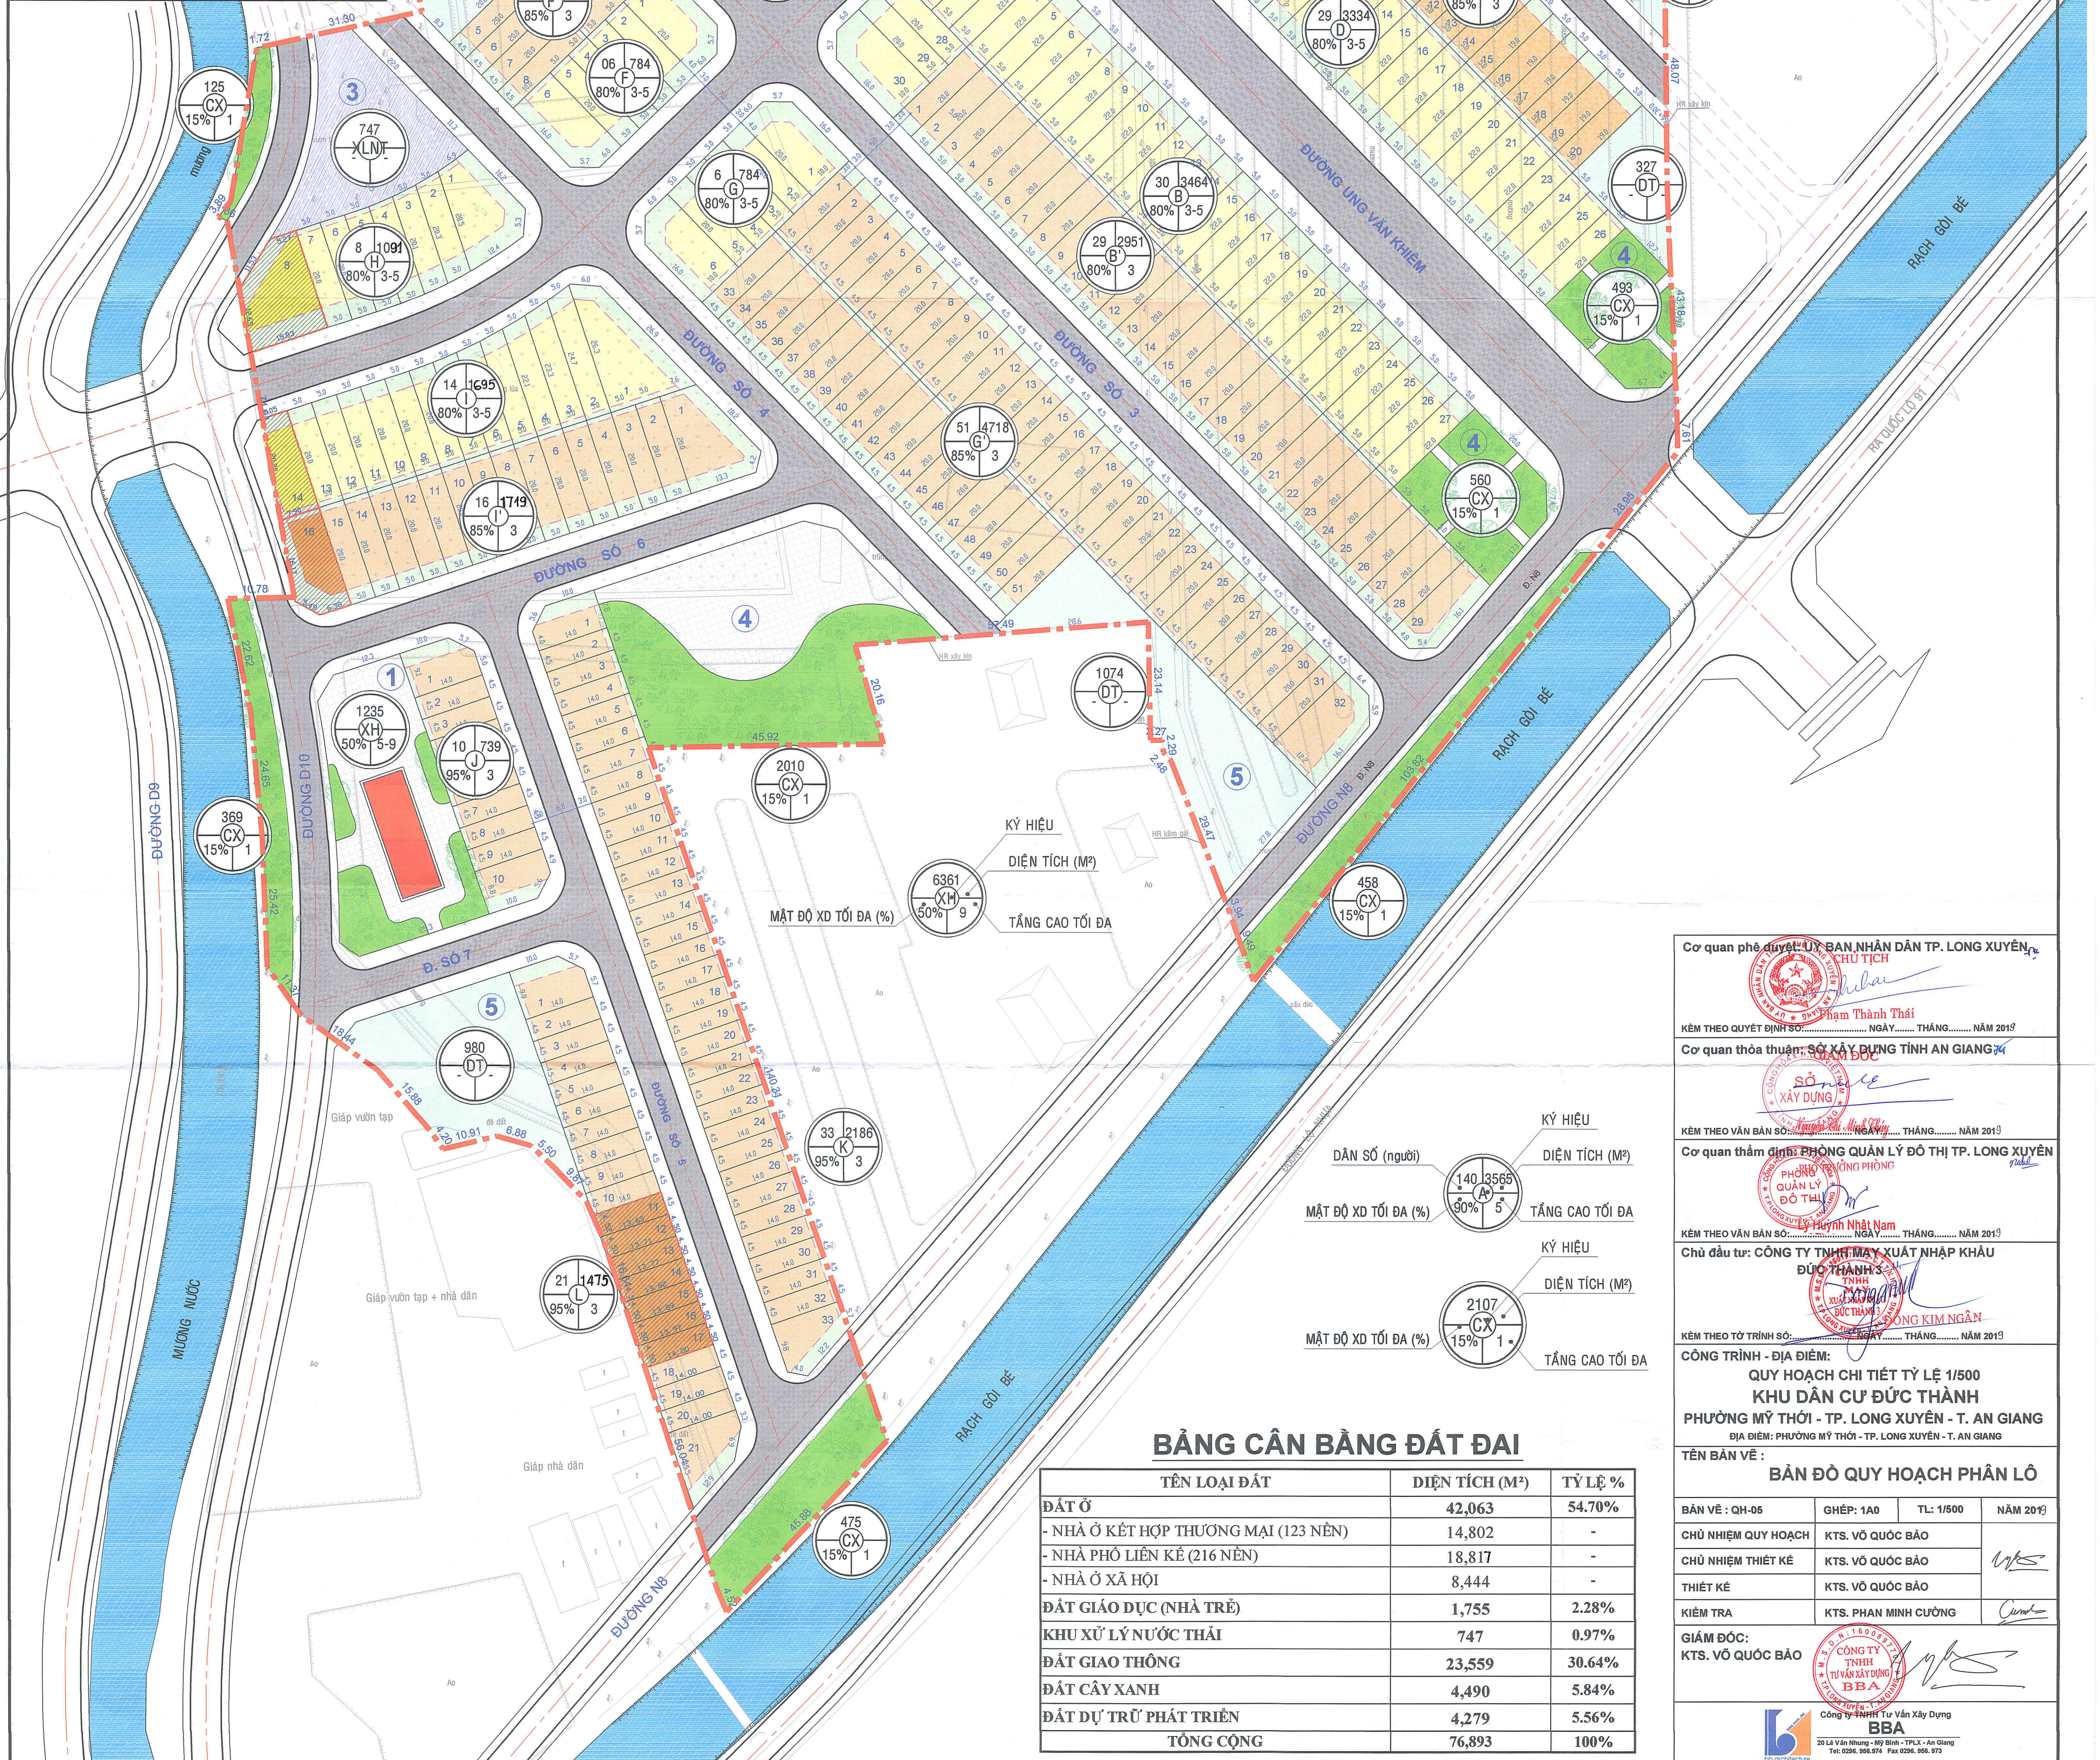

THÀNH PHỐ LONG XUYỀN - TỈNH AN GIANG
 ĐIỀU CHỈNH CỤC BỘ QH CHI TIẾT TỶ LỆ 1/500 KHU DÂN CƯ ĐỨC THÀNH -
 PHƯỜNG MỸ THỜI - TP LONG XUYỀN - AN GIANG
BẢN ĐỒ QUY HOẠCH PHÂN LÔ
 TL: 1/500

STT	HẠNG MỤC	DIỆN TÍCH	KÍCH THƯỚC	ĐẶC ĐIỂM	TỔNG SỐ NỀN
I NHÀ Ở KẾT HỢP THƯƠNG MẠI					
1	LÔ A	1.844	5x22	NỀN GÓC	8
2	LÔ B	3.464	5x22	NỀN GÓC	30
3	LÔ C	1.862	5x22	NỀN GÓC	8
4	LÔ D	3.334	5x22	NỀN GÓC	29
5	LÔ E	744	5x22	NỀN GÓC	6
6	LÔ F	784	5x22	NỀN GÓC	6
7	LÔ G	784	5x22	NỀN GÓC	6
8	LÔ H	1.091	5x22	NỀN GÓC	8
9	LÔ I	1.695	5x22	NỀN GÓC	14
II NHÀ PHỐ LIÊN KẾ					
10	LÔ A'	1.00	5x20	NỀN GÓC	1
11	LÔ B'	2.951	5x20	NỀN GÓC	29
12	LÔ C'	1.51	5x20	NỀN GÓC	8
13	LÔ D'	4.718	5x20	NỀN GÓC	51
14	LÔ E'	1.719	5x20	NỀN GÓC	16
15	LÔ J	739	5x20	NỀN GÓC	10
16	LÔ K	2.186	5x20	NỀN GÓC	33
17	LÔ L	1.475	5x20	NỀN GÓC	21
18	LÔ M	1.900	5x20	NỀN GÓC	20
19	LÔ N	2.309	5x20	NỀN GÓC	27
20	LÔ O	1.27	5x20	NỀN GÓC	2
TỔNG CỘNG		33.619			339

KÝ HIỆU
 DIỆN TÍCH (M²)
 MẬT ĐỘ XD TỐI ĐA (%)
 TẦNG CAO TỐI ĐA

KÝ HIỆU
 DIỆN TÍCH (M²)
 MẬT ĐỘ XD TỐI ĐA (%)
 TẦNG CAO TỐI ĐA

BẢNG CÂN BẰNG ĐẤT ĐAI

TÊN LOẠI ĐẤT	DIỆN TÍCH (M ²)	TỶ LỆ %
ĐẤT Ở	42.063	54.70%
- NHÀ Ở KẾT HỢP THƯƠNG MẠI (123 NỀN)	14.802	-
- NHÀ PHỐ LIÊN KẾ (216 NỀN)	18.817	-
- NHÀ Ở XÃ HỘI	8.444	-
ĐẤT GIÁO DỤC (NHÀ TRÈ)	1.755	2.28%
KHU XỬ LÝ NƯỚC THẢI	747	0.97%
ĐẤT GIAO THÔNG	23.559	30.64%
ĐẤT CÂY XANH	4.490	5.84%
ĐẤT DỰ TRÙ PHÁT TRIỂN	4.279	5.56%
TỔNG CỘNG	76.893	100%

Chủ đầu tư: Công ty TNHH MỸ XUẤT NHẬP KHẨU ĐỨC THÀNH S

Kèm theo Trình số: ... NGÀY ... THÁNG ... NĂM 2019

CÔNG TRÌNH - ĐỊA ĐIỂM:
 QUY HOẠCH CHI TIẾT TỶ LỆ 1/500
 KHU DÂN CƯ ĐỨC THÀNH
 PHƯỜNG MỸ THỜI - TP. LONG XUYỀN - T. AN GIANG
 ĐỊA ĐIỂM: PHƯỜNG MỸ THỜI - TP. LONG XUYỀN - T. AN GIANG

TÊN BẢN VẼ: **BẢN ĐỒ QUY HOẠCH PHÂN LÔ**

BẢN VẼ: QH-06	GHÉP: 1A0	TL: 1/500	NĂM 2019
CHỦ NHIỆM QUY HOẠCH	KTS. VŨ QUỐC BẢO		
CHỦ NHIỆM THIẾT KẾ	KTS. VŨ QUỐC BẢO		
THIẾT KẾ	KTS. VŨ QUỐC BẢO		
KIỂM TRA	KTS. PHAN MINH CƯỜNG		
GIÁM ĐỐC:	KTS. VŨ QUỐC BẢO		